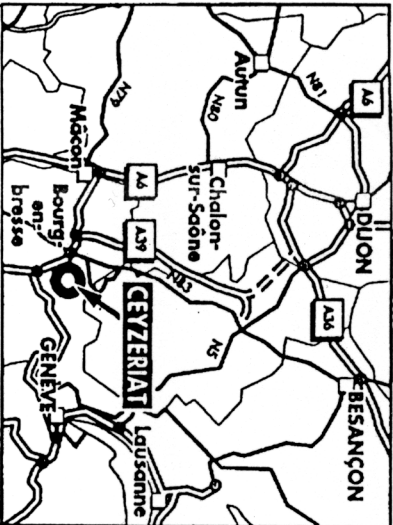

"Les soudanaises"

Organisations d'Élevage

BP 2 - 01250 CEYZÉRIAT

TÉL. : 04 74 25 09 70

FAX : 04 74 30 02 43

■ Depuis Paris : (A)

Rejoindre l'A6 en direction de LYON et emprunter la bifurcation A40 en direction de BOURG-EN-BRESSE et après 34 km emprunter la sortie 6 LONS-LE-SAUNIER/BOURG-EN-BRESSE.

Rejoindre la N83 direction BOURG-EN-BRESSE, tourner à gauche sur la D936 (Avenue de Jasseron). Dans JASSERON, prendre à droite sur la D52 direction CEYZÉRIAT. Au village, tourner à droite direction BOURG-EN-BRESSE, le centre festif est 100m plus bas à droite.

■ Depuis Genève : (B)

Rejoindre l'A40 en direction de BOURG-EN-BRESSE, puis après avoir parcourus 128 km emprunter la sortie 6 LONS-LE-SAUNIER/VIRIAT (Puis voir indications ci dessus ▶).

■ Depuis Lyon : (C)

Rejoindre l'A42 en direction de GENEVE, puis l'A40 en direction de BOURG-EN-BRESSE, Emprunter la sortie 6 LONS-LE-SAUNIER/VIRIAT (Puis voir indications, ci dessus ▶).