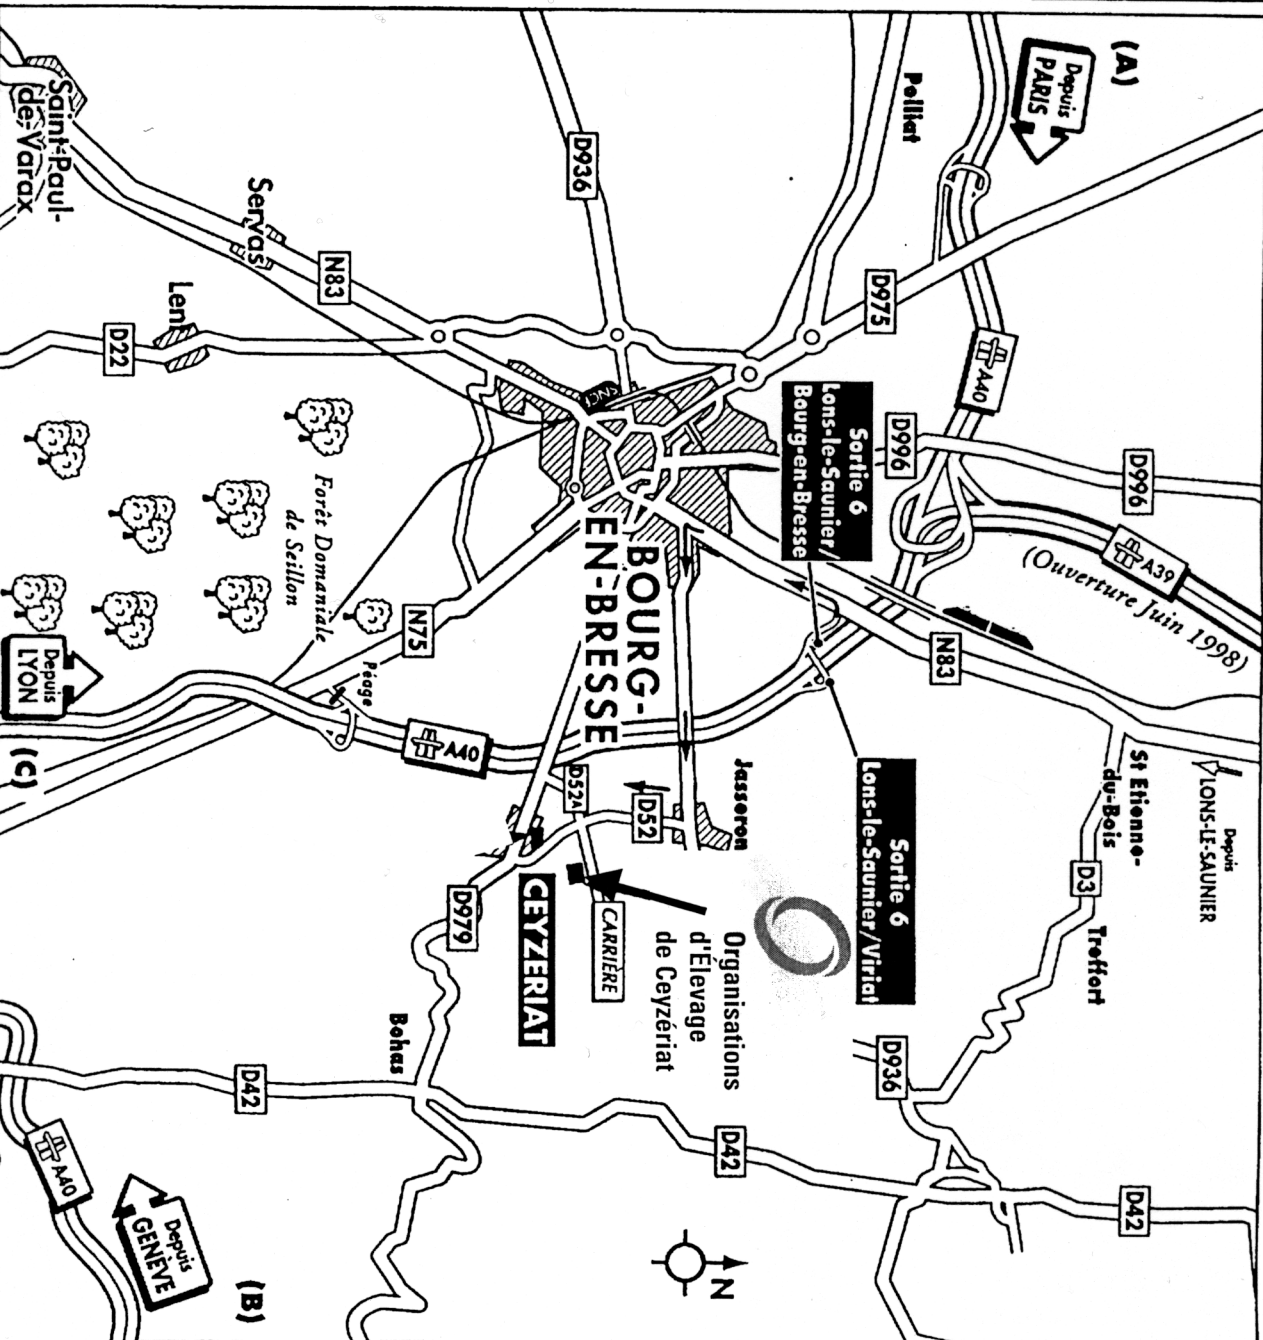

(A)

(Ouverture Juin 1998)

Depuis LONS-LE-SAUNIER

St Etienne-du-Bois

Treffort

D42

Sortie 6 Lons-le-Saunier/Viriat

Sortie 6 Lons-le-Saunier/Bourg-en-Bresse

Jasseron

Organisations d'Élevage de Ceyzériat

CARRIÈRE

CEYZÉRIAT

Behas

Forêt Domaniale de Seillon

Peuge

Len

Sergas

Saint-Paul-de-Varax

(C)

(B)