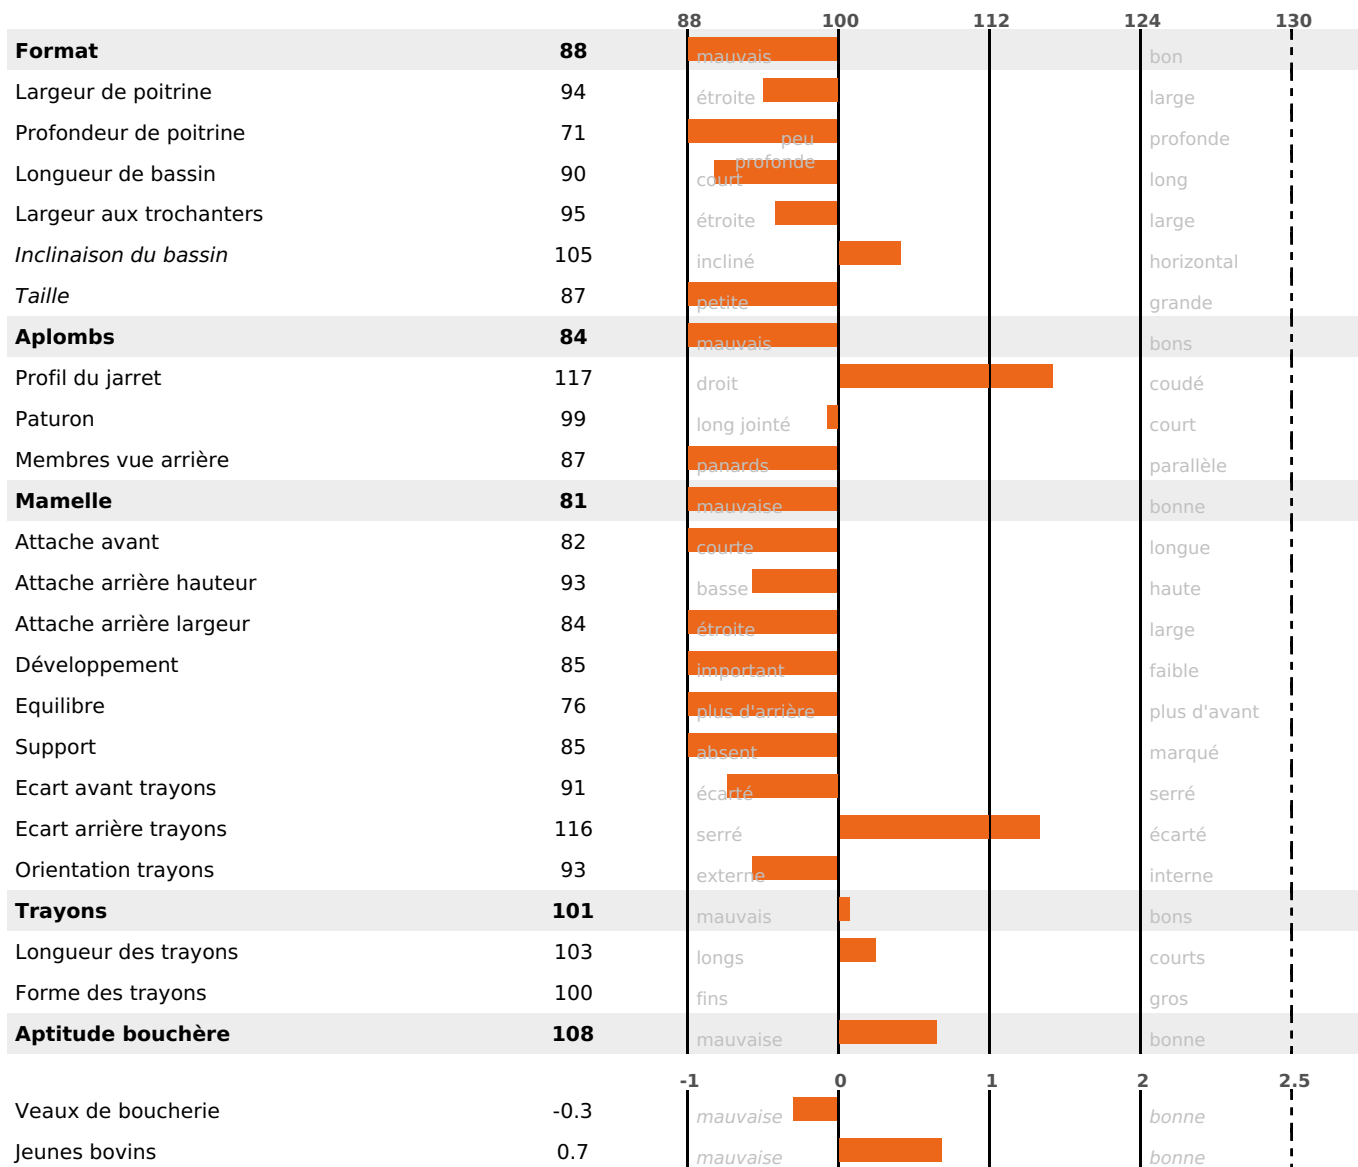

### FONCTIONNELS

MILCA : MIF / MTCP : MTF  
MTETR : NC

NAI	VEL	VIN	VIV
95	95	94	95

### SANTÉ

NOU  
VEAU

78 fille(s) - 76 troupeau(x) - CD 79

FR 2542141821 - N° 70821

NAISSEUR : GAEC FAIVRE JEAN LOUIS ET GERA

MÈRE : PROMESSE

3-305 9431KG 38,5 34,8