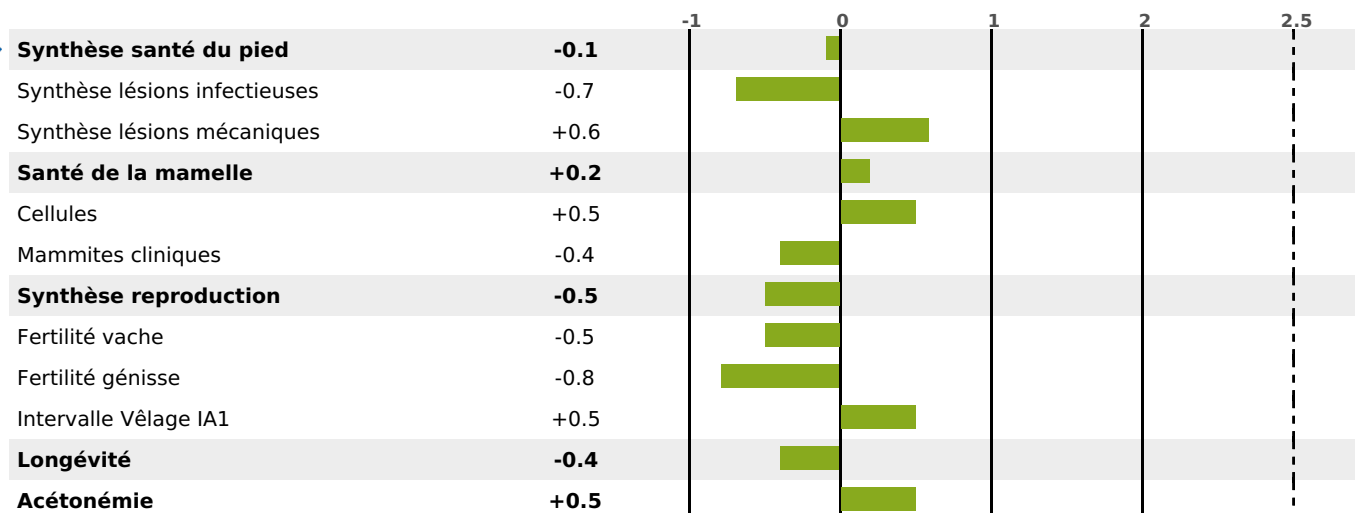

### FONCTIONNELS

MILCA : MIF / MTCP : MTF  
MTETR : NC

NAI	VEL	VIN	VIV
95	95	94	95

### SANTÉ

NOU  
VEAU

78 fille(s) - 76 troupeau(x) - CD 79

FR 2542141821 - N° 70821

NAISSEUR : GAEC FAIVRE JEAN LOUIS ET GERA

MÈRE : PROMESSE

3-305 9431KG 38,5 34,8