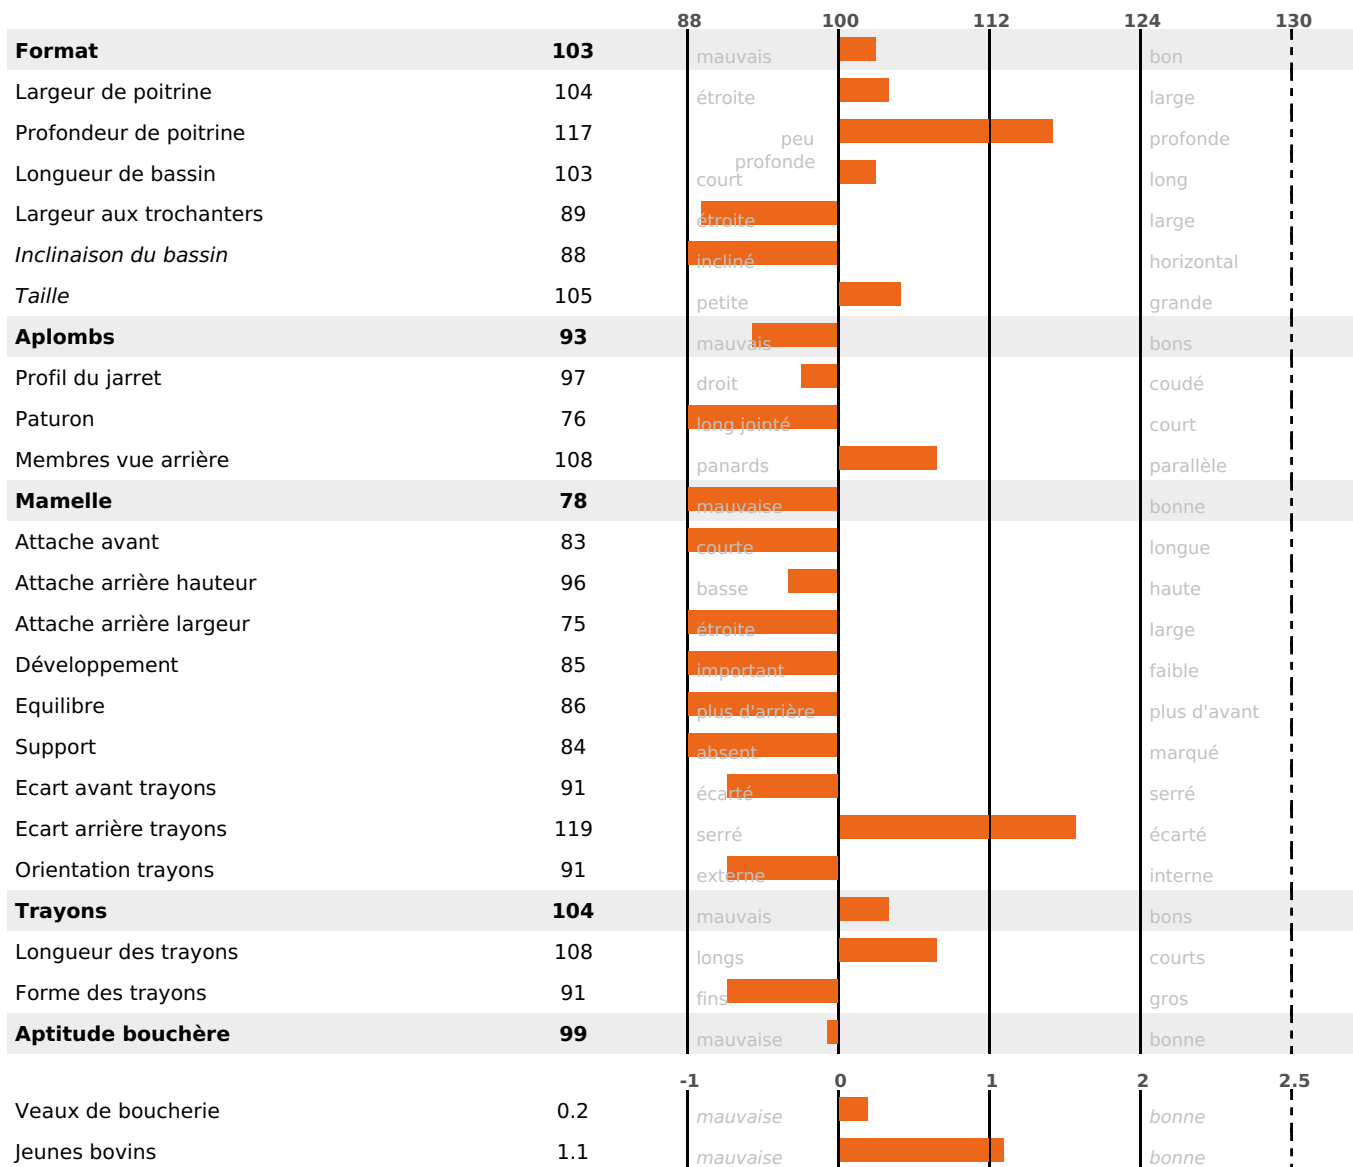

PRODUCTION

Synthèse laitière -25

82 fille(s) - 74 troupeau(x) - **CD 93%**

LAIT	MP	MG	TP	TB	K-CAS	B-CAS
-787	-21	-29	+0.7	+0.4	BB	A2A2

FONCTIONNELS

MILCA : MIF / MTCP : MTF

MTETR : NC

NAI	VEL	VIN	VIV
95	95	95	95

SANTÉ

NOU VEAU

63 fille(s) - 56 troupeau(x) - **CD 77**

FR 3543932561 - N° 70826
 NAISSEUR : GAEC DE ROVENY
 MÈRE : TOMAWAK
 4-305 10012KG 42,7 36,8