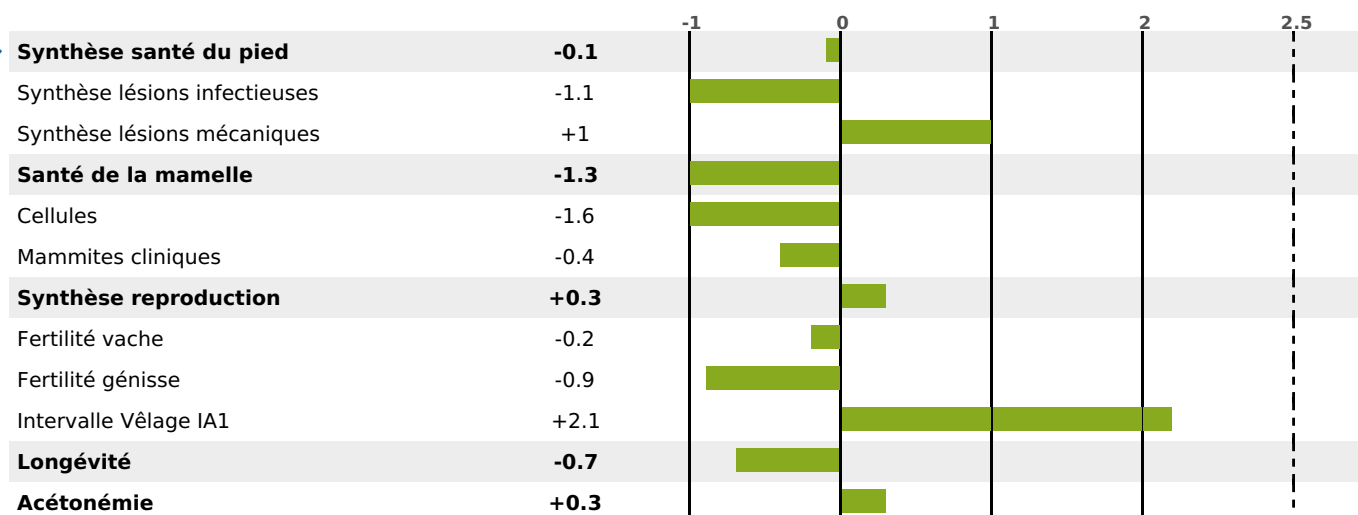

PRODUCTION

Synthèse laitière -25

82 fille(s) - 74 troupeau(x) - **CD 93%**

LAIT	MP	MG	TP	TB	K-CAS	B-CAS
-787	-21	-29	+0.7	+0.4	BB	A2A2

FONCTIONNELS

MILCA : MIF / MTCP : MTF

MTETR : NC

NAI	VEL	VIN	VIV
95	95	95	95

SANTÉ

NOU VEAU

63 fille(s) - 56 troupeau(x) - **CD 77**

FR 3543932561 - N° 70826
 NAISSEUR : GAEC DE ROVENY
 MÈRE : TOMAWAK
 4-305 10012KG 42,7 36,8