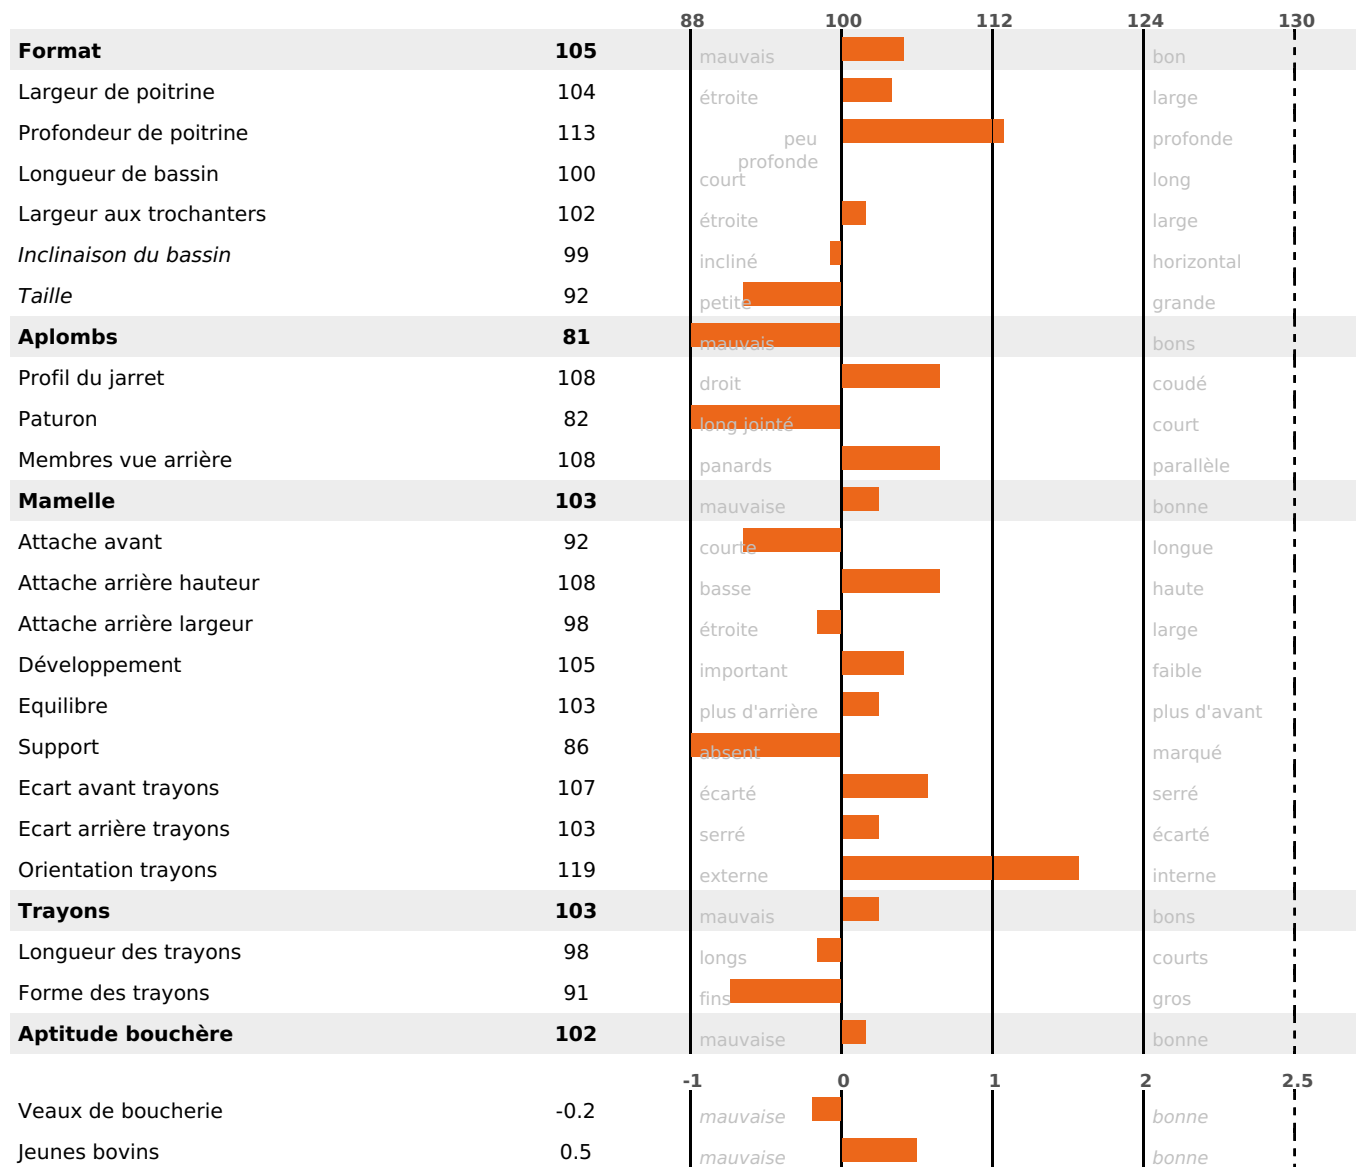

PRODUCTION

Synthèse laitière -35

72 fille(s) - 70 troupeau(x) - **CD 93%**

LAIT	MP	MG	TP	TB	K-CAS	B-CAS
-685	-31	-20	-1.3	+0.8	AA	

FONCTIONNELS

MILCA : MIF / MTCP : MTF
MTETR : NC

NAI	VEL	VIN	VIV
95	87	95	87

SANTÉ

NOU VEAU

66 fille(s) - 64 troupeau(x) - **CD 79**

FR 2532654961 - N° 70271

NAISSEUR : GAEC LA CLE DES CHAMPS

MÈRE : POPAYAN

6-305 10276KG 42,8 33,0