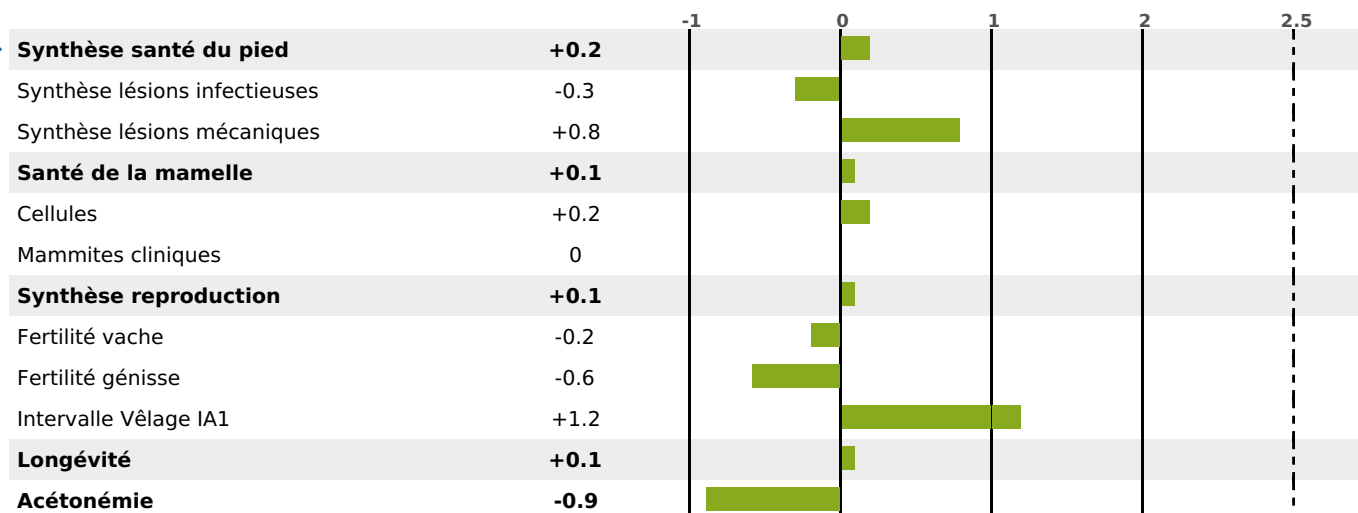

PRODUCTION

Synthèse laitière -35

72 fille(s) - 70 troupeau(x) - **CD 93%**

LAIT	MP	MG	TP	TB	K-CAS	B-CAS
-685	-31	-20	-1.3	+0.8	AA	

FONCTIONNELS

MILCA : MIF / MTCP : MTF
MTETR : NC

NAI	VEL	VIN	VIV
95	87	95	87

SANTÉ

NOU VEAU

66 fille(s) - 64 troupeau(x) - **CD 79**

FR 2532654961 - N° 70271

NAISSEUR : GAEC LA CLE DES CHAMPS

MÈRE : POPAYAN

6-305 10276KG 42,8 33,0