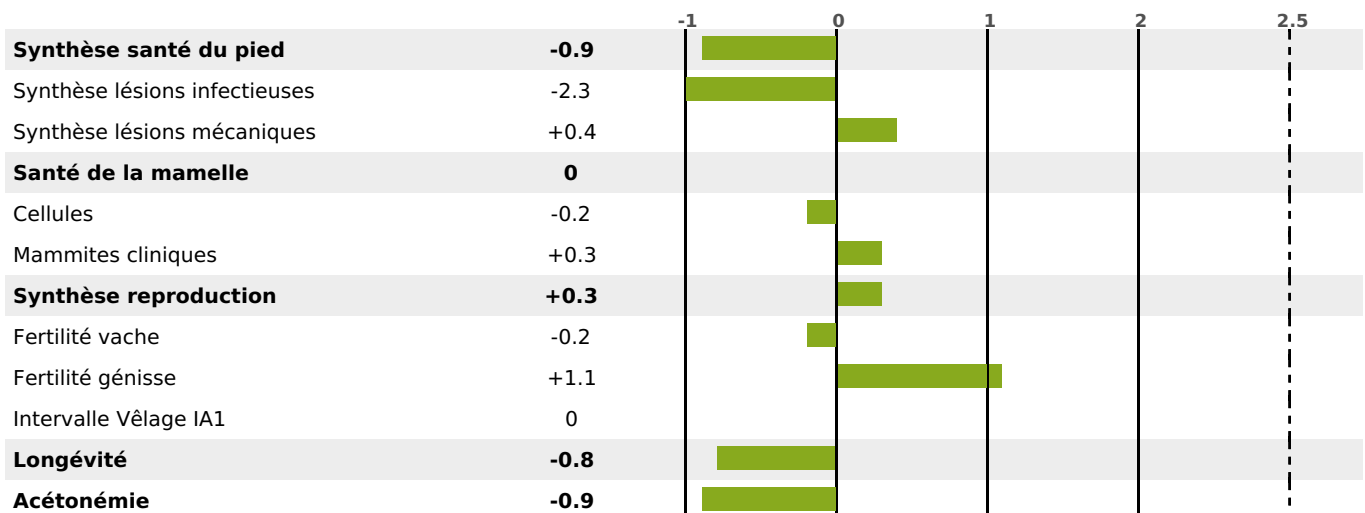

FONCTIONNELS

MILCA : MIF / MTCP : MTF
MTETR : NC

NAI	VEL	VIN	VIV
57	89	61	95

SANTÉ

NOU
VEAU

79 fille(s) - 77 troupeau(x) - **CD 80**

FR 8841151000 - N° 70253

NAISSEUR : GAEC DE CHENIMONT

MÈRE : ORIENTALE

5-305 11425KG 40,9 34,4