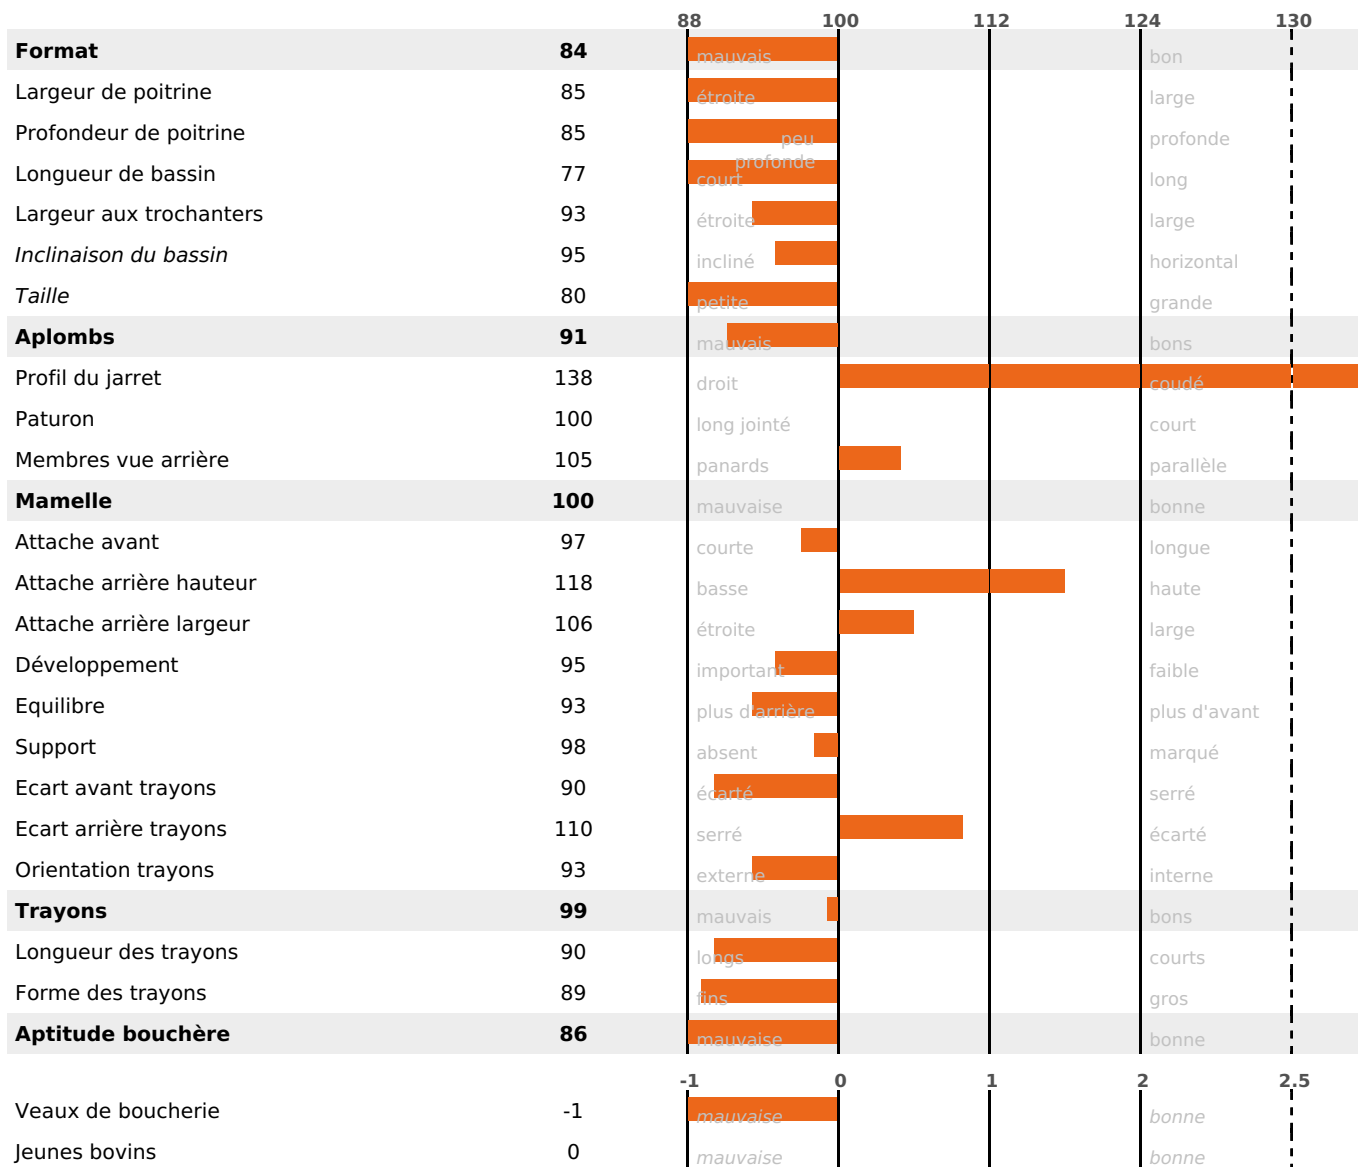

FONCTIONNELS

MILCA : MIF / MTCP : MTF
MTETR : NC

NAI	VEL	VIN	VIV
57	89	61	95

SANTÉ

NOU
VEAU

79 fille(s) - 77 troupeau(x) - **CD 80**

FR 8841151000 - N° 70253

NAISSEUR : GAEC DE CHENIMONT

MÈRE : ORIENTALE

5-305 11425KG 40,9 34,4