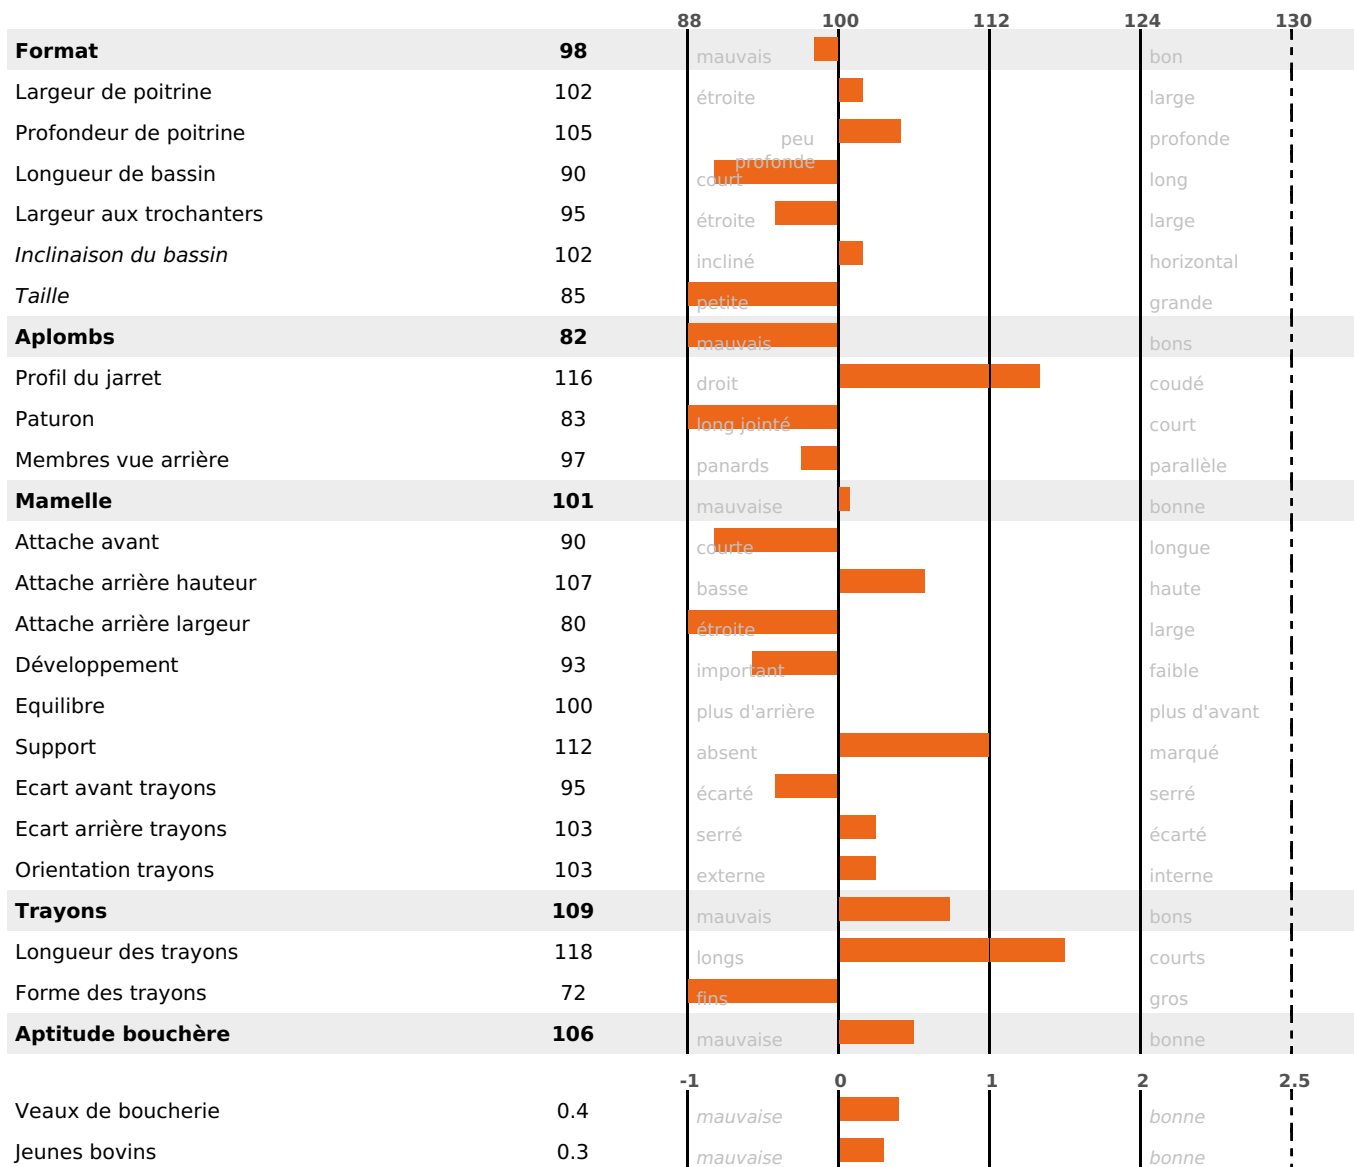

PRODUCTION

Synthèse laitière -8

89 fille(s) - 88 troupeau(x) - **CD 94%**

LAIT	MP	MG	TP	TB	K-CAS	B-CAS
-471	-6	-18	+1.4	-0.1	AB	

FONCTIONNELS

MILCA : MIF / MTCP : MTC
MTETR : NC

NAI	VEL	VIN	VIV
95	95	93	95

SANTÉ

NOU VEAU

76 fille(s) - 75 troupeau(x) - **CD 78**

FR 2531091551 - N° 69365
 NAISSEUR : GAEC DES SAPINS
 MÈRE : PARADE
 4-305 9112KG 35,3 35,5