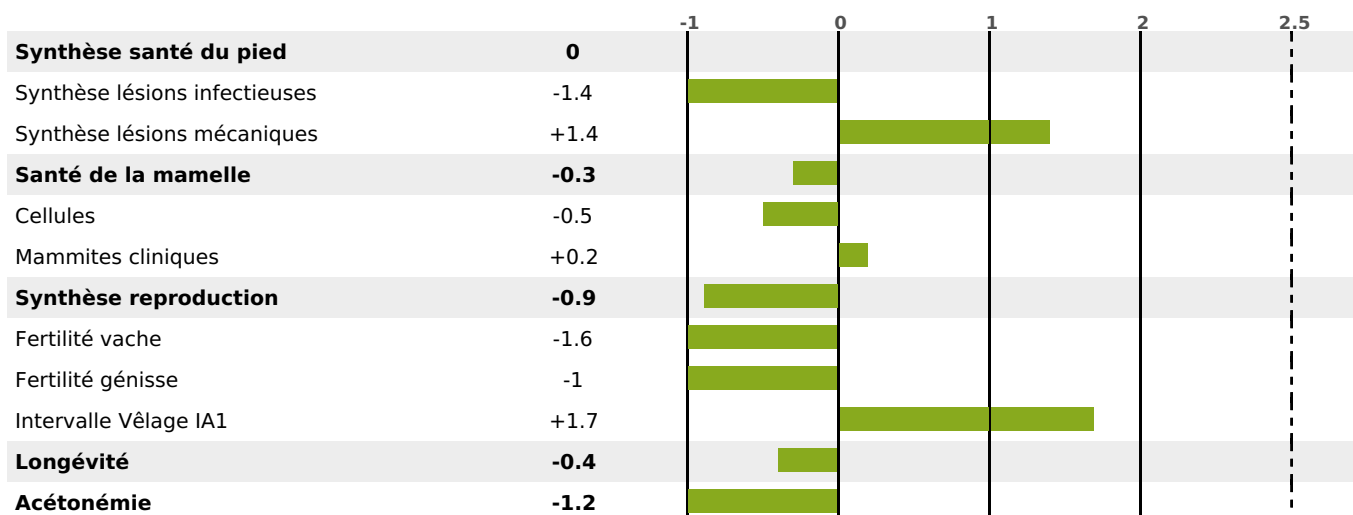

PRODUCTION

Synthèse laitière -8

89 fille(s) - 88 troupeau(x) - **CD 94%**

LAIT	MP	MG	TP	TB	K-CAS	B-CAS
-471	-6	-18	+1.4	-0.1	AB	

FONCTIONNELS

MILCA : MIF / MTCP : MTC
MTETR : NC

NAI	VEL	VIN	VIV
95	95	93	95

SANTÉ

NOU VEAU

76 fille(s) - 75 troupeau(x) - **CD 78**

FR 2531091551 - N° 69365
 NAISSEUR : GAEC DES SAPINS
 MÈRE : PARADE
 4-305 9112KG 35,3 35,5