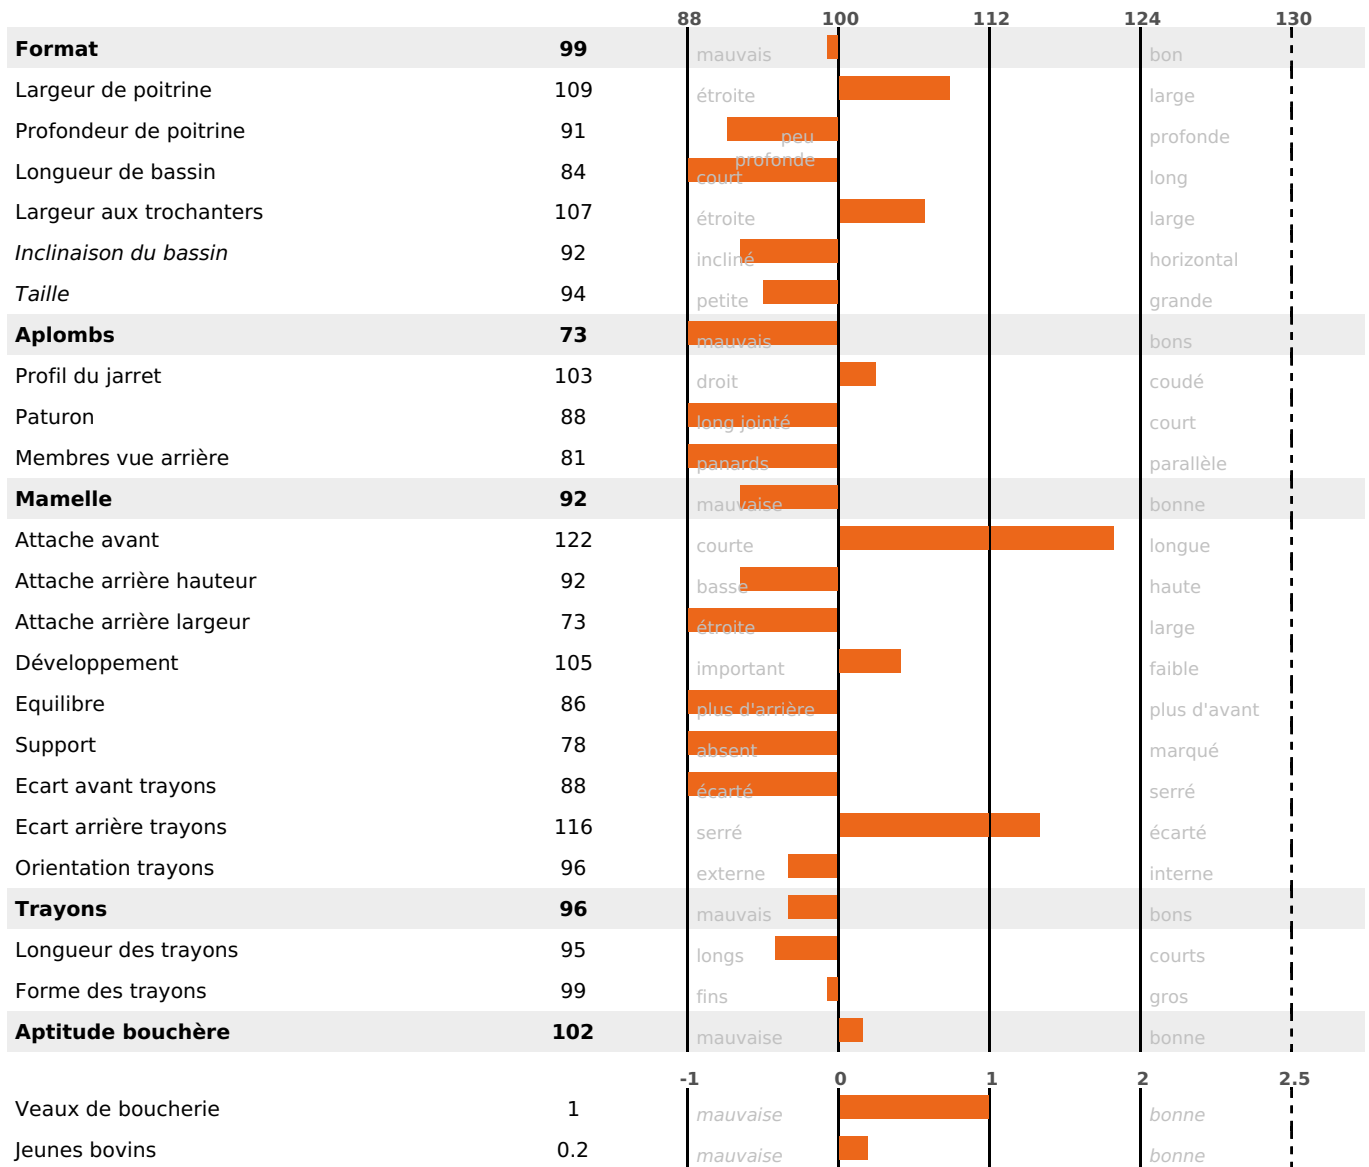

PRODUCTION

Synthèse laitière -12

89 fille(s) - 88 troupeau(x) - **CD 94%**

LAIT	MP	MG	TP	TB	K-CAS	B-CAS
-313	-14	+4	-0.6	+2.4	BB	A2A2

FONCTIONNELS

MILCA : MIF / MTCP : MTF
MTETR : NC

NAI	VEL	VIN	VIV
48	83	61	90

SANTÉ

NOU
VEAU

83 fille(s) - 82 troupeau(x) - **CD 79**

FR 0105010026 - N° 69540

NAISSEUR : GAEC ELEVAGE CHAPPAZ VUAILLAT

MÈRE : SILICONE

5-305 13923KG 35,9 34,1