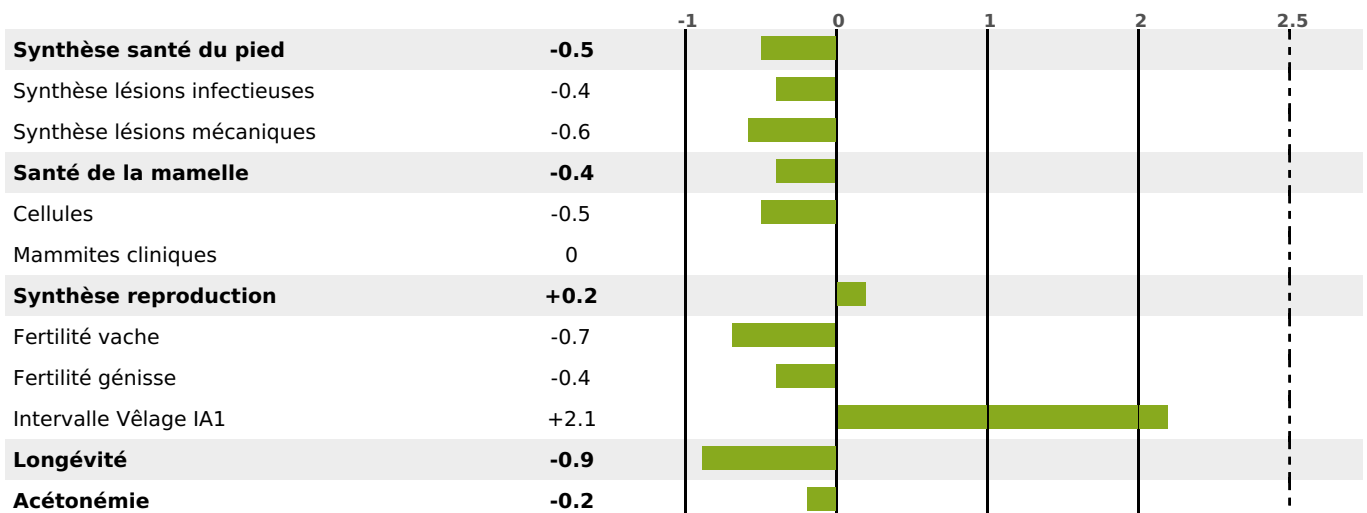

PRODUCTION

Synthèse laitière -12

89 fille(s) - 88 troupeau(x) - **CD 94%**

LAIT	MP	MG	TP	TB	K-CAS	B-CAS
-313	-14	+4	-0.6	+2.4	BB	A2A2

FONCTIONNELS

MILCA : MIF / MTCP : MTF
MTETR : NC

NAI	VEL	VIN	VIV
48	83	61	90

SANTÉ

NOU
VEAU

83 fille(s) - 82 troupeau(x) - **CD 79**

FR 0105010026 - N° 69540

NAISSEUR : GAEC ELEVAGE CHAPPAZ VUAILLAT

MÈRE : SILICONE

5-305 13923KG 35,9 34,1