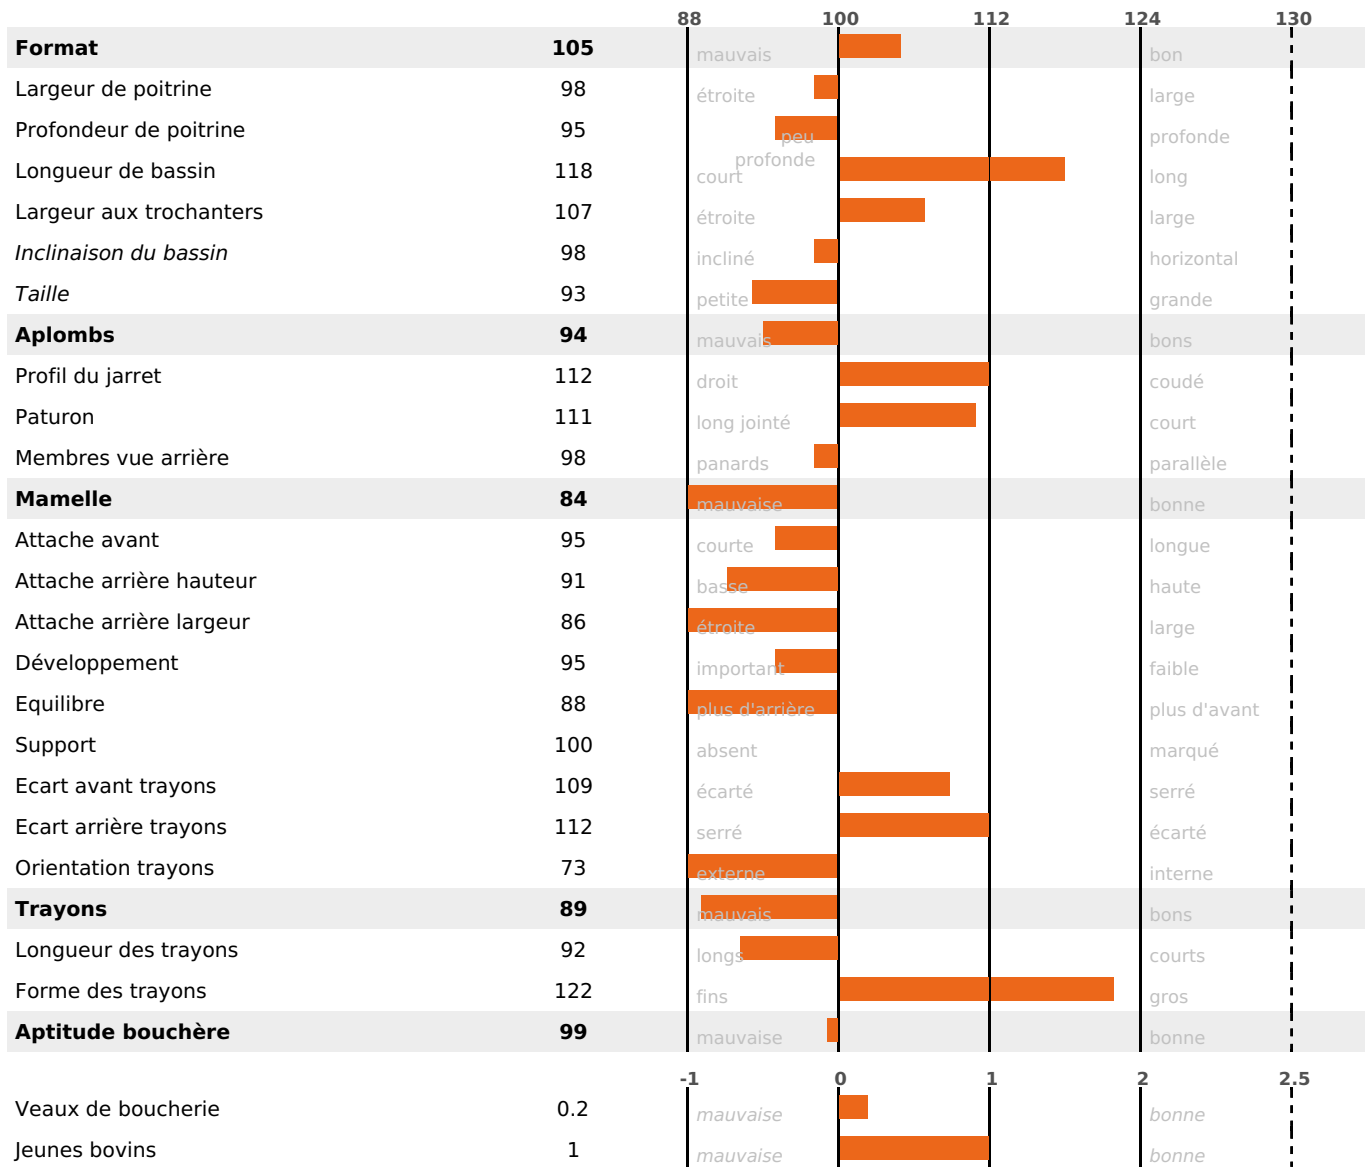

## PRODUCTION

Synthèse laitière -3

2974 fille(s) - 2093 troupeau(x) - **CD 95%**

LAIT	MP	MG	TP	TB	K-CAS	B-CAS
-116	-4	+3	0	+1.2	AB	A2A2

## FONCTIONNELS

MILCA : MIF / MTCP : MTC  
MTETR : NC

NAI	VEL	VIN	VIV
70	95	95	95

## SANTÉ

NOU  
VEAU

1982 fille(s) - 1439 troupeau(x) - **CD**

**95**

FR 7402075180 - N° 69989

NAISSEUR : GAEC LES CAPUCINES

MÈRE : PRETESSE

2-305 8548KG 34,8 33,3