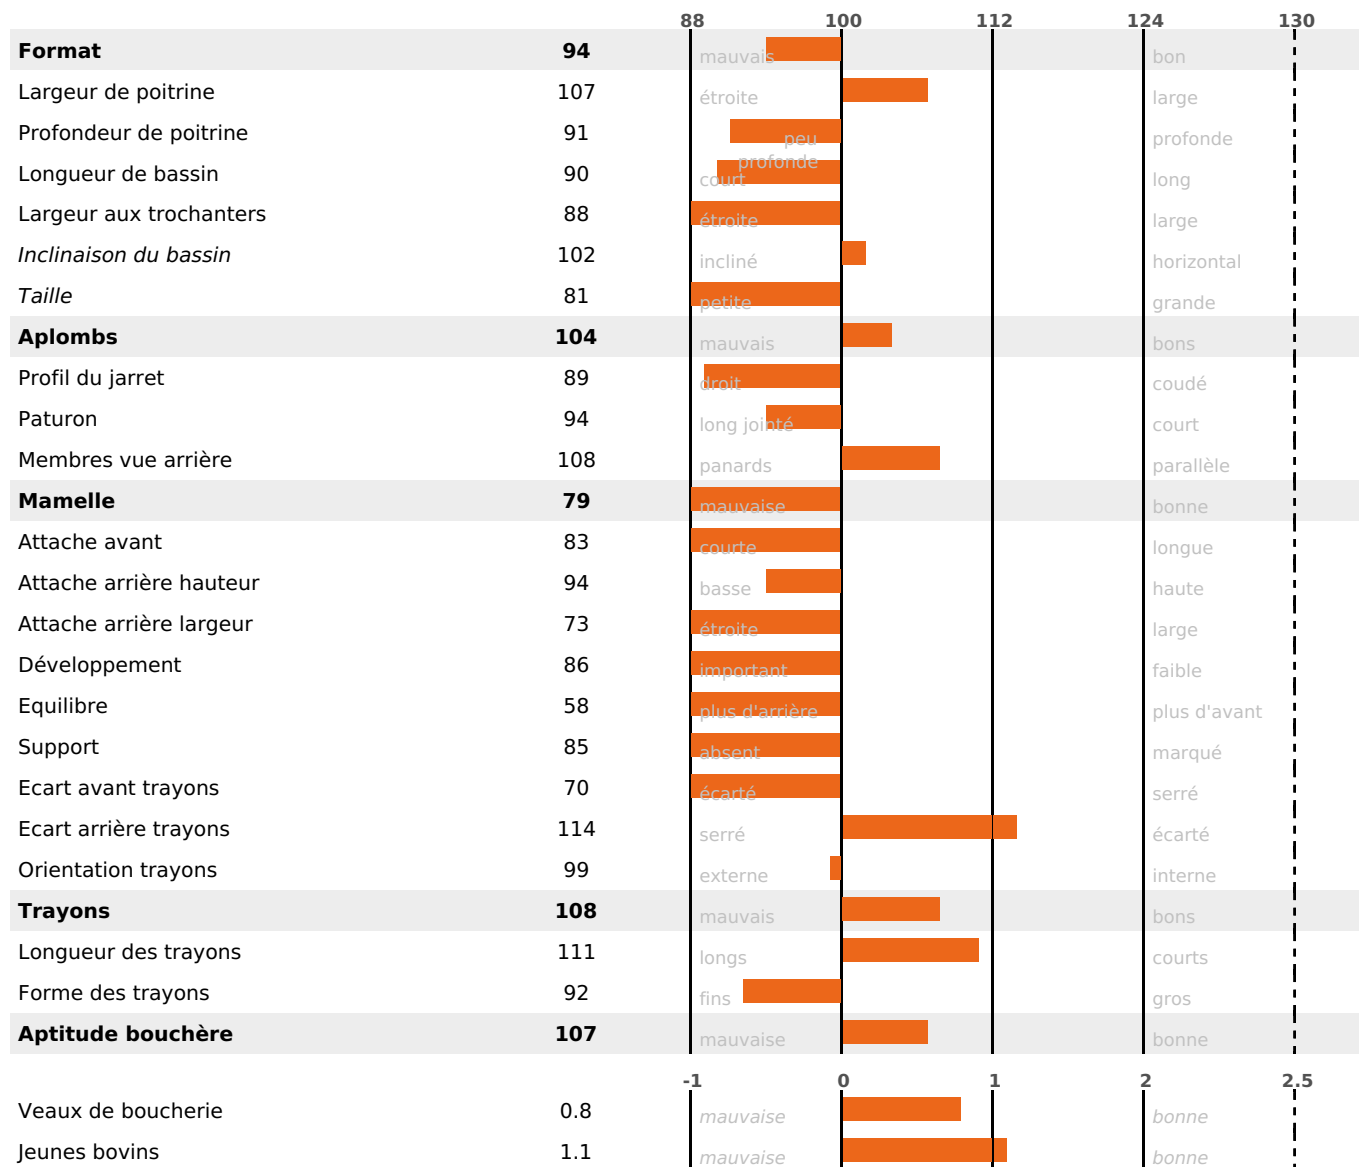

### PRODUCTION

Synthèse laitière -15

83 fille(s) - 81 troupeau(x) - **CD 93%**

LAIT	MP	MG	TP	TB	K-CAS	B-CAS
+228	-11	-2	-2.7	-1.5	AA	

### FONCTIONNELS

MILCA : MIF / MTCP : MTF  
MTETR : NC

NAI	VEL	VIN	VIV
92	87	95	95

### SANTÉ

NOU  
VEAU

81 fille(s) - 79 troupeau(x) - **CD 79**

FR 2545008229 - N° 69975  
 NAISSEUR : GAEC DE L'AUREORE  
 MÈRE : OBSTINEE  
 3-305 9424KG 38 33,8