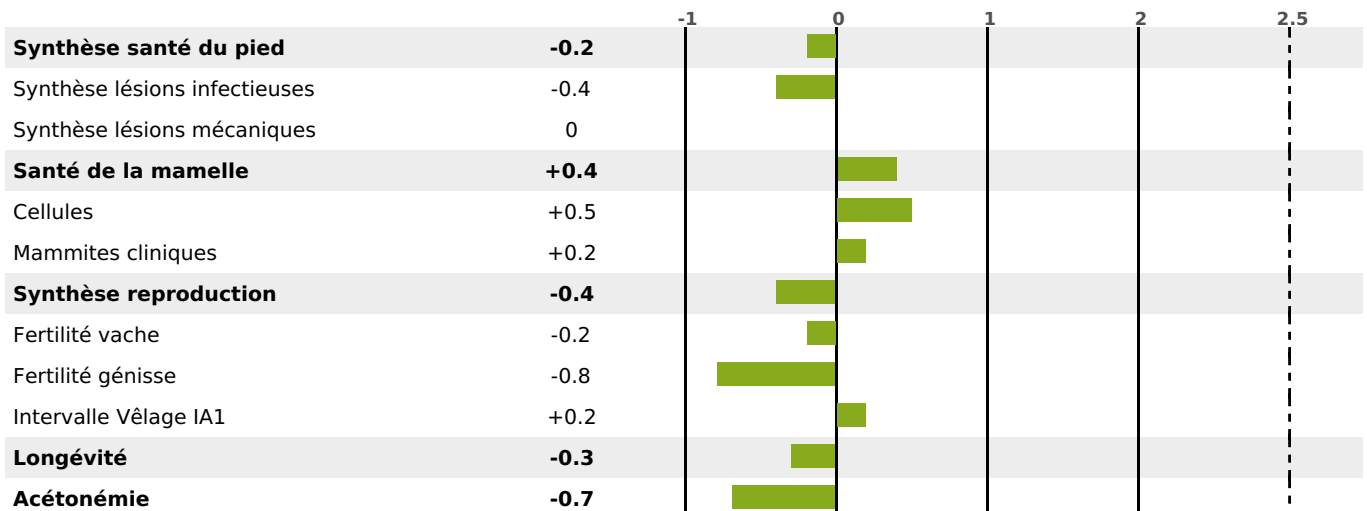

### FONCTIONNELS

MILCA : MIF / MTCP : MTF  
MTETR : NC

NAI	VEL	VIN	VIV
92	87	95	95

### SANTÉ

NOU  
VEAU

81 fille(s) - 79 troupeau(x) - **CD 79**

FR 2545008229 - N° 69975  
 NAISSEUR : GAEC DE L'AUREORE  
 MÈRE : OBSTINEE  
 3-305 9424KG 38 33,8