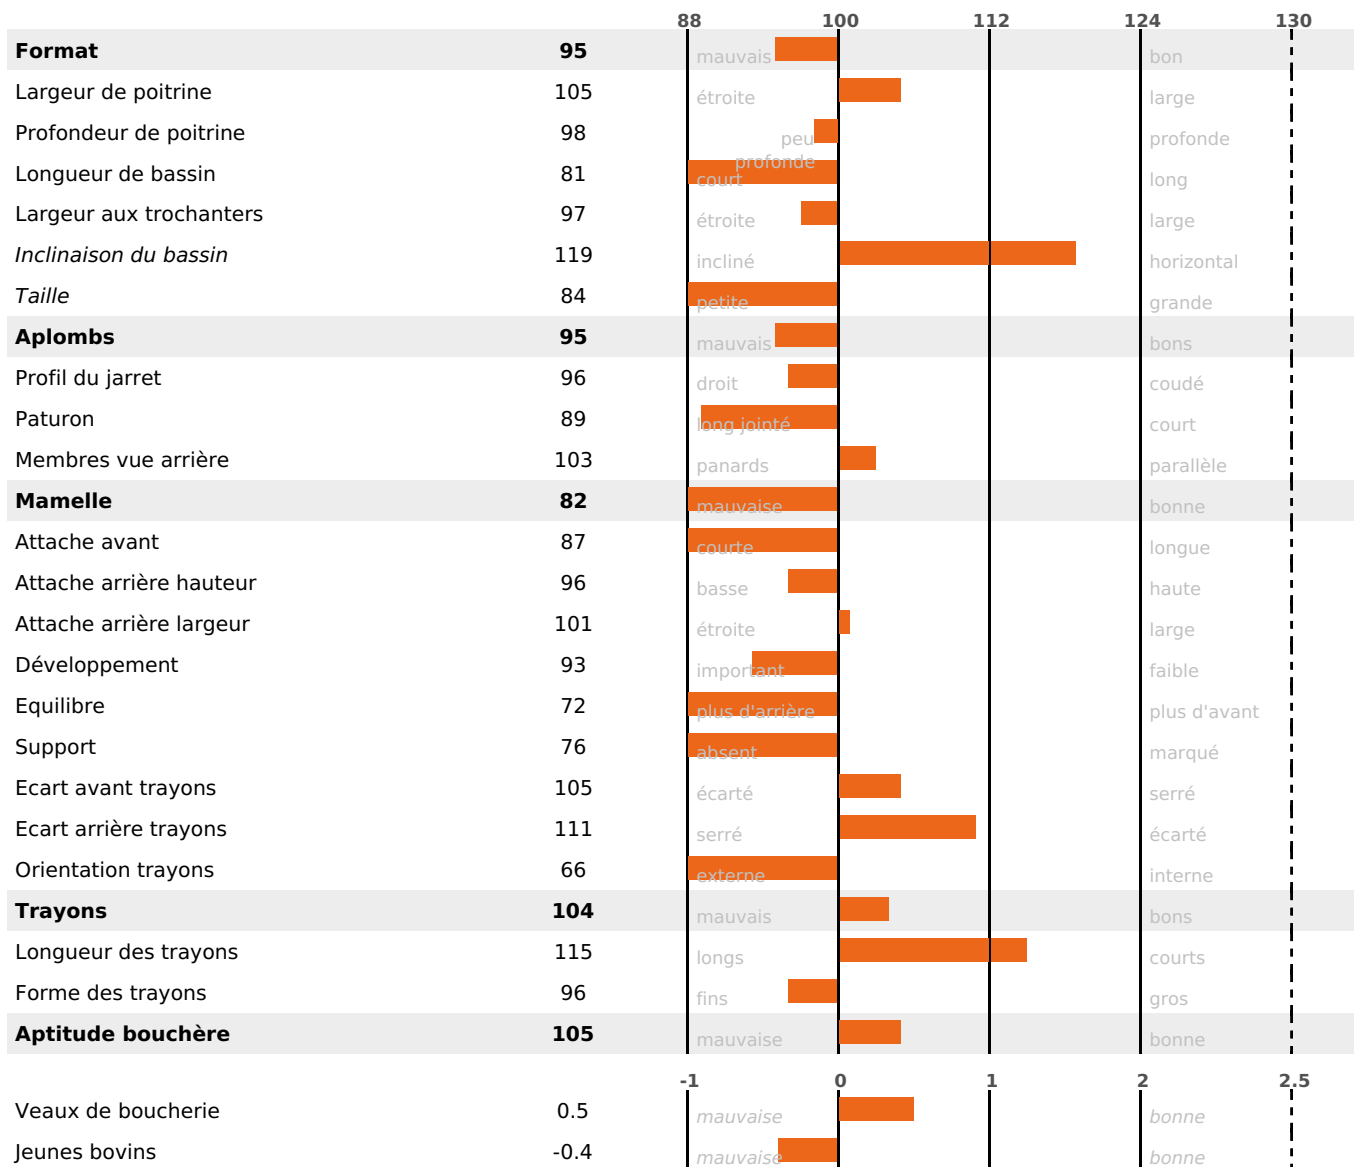

### PRODUCTION

Synthèse laitière -5

90 fille(s) - 88 troupeau(x) - **CD 94%**

LAIT	MP	MG	TP	TB	K-CAS	B-CAS
-389	-7	-1	+1	+2.2	<b>AB</b>	

### FONCTIONNELS

MILCA : MIF / MTCP : MTF

MTETR : NC

NAI	VEL	VIN	VIV
95	67	88	89

### SANTÉ

NOU VEAU

71 fille(s) - 69 troupeau(x) - **CD 77**

FR 2533053994 - N° 70269

NAISSEUR : GAEC BAULIEU

MÈRE : RAYURE

3-305 8398KG 41,5 33,9