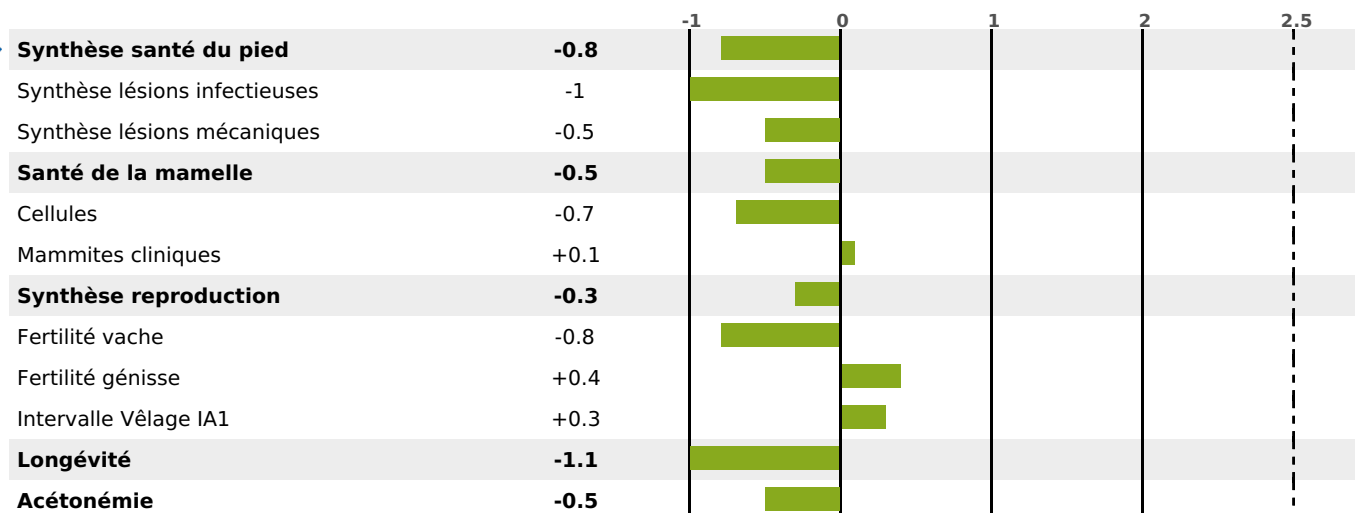

### FONCTIONNELS

MILCA : MIF / MTCP : MTF

MTETR : NC

NAI	VEL	VIN	VIV
95	67	88	89

### SANTÉ

NOU VEAU

71 fille(s) - 69 troupeau(x) - **CD 77**

FR 2533053994 - N° 70269

NAISSEUR : GAEC BAULIEU

MÈRE : RAYURE

3-305 8398KG 41,5 33,9