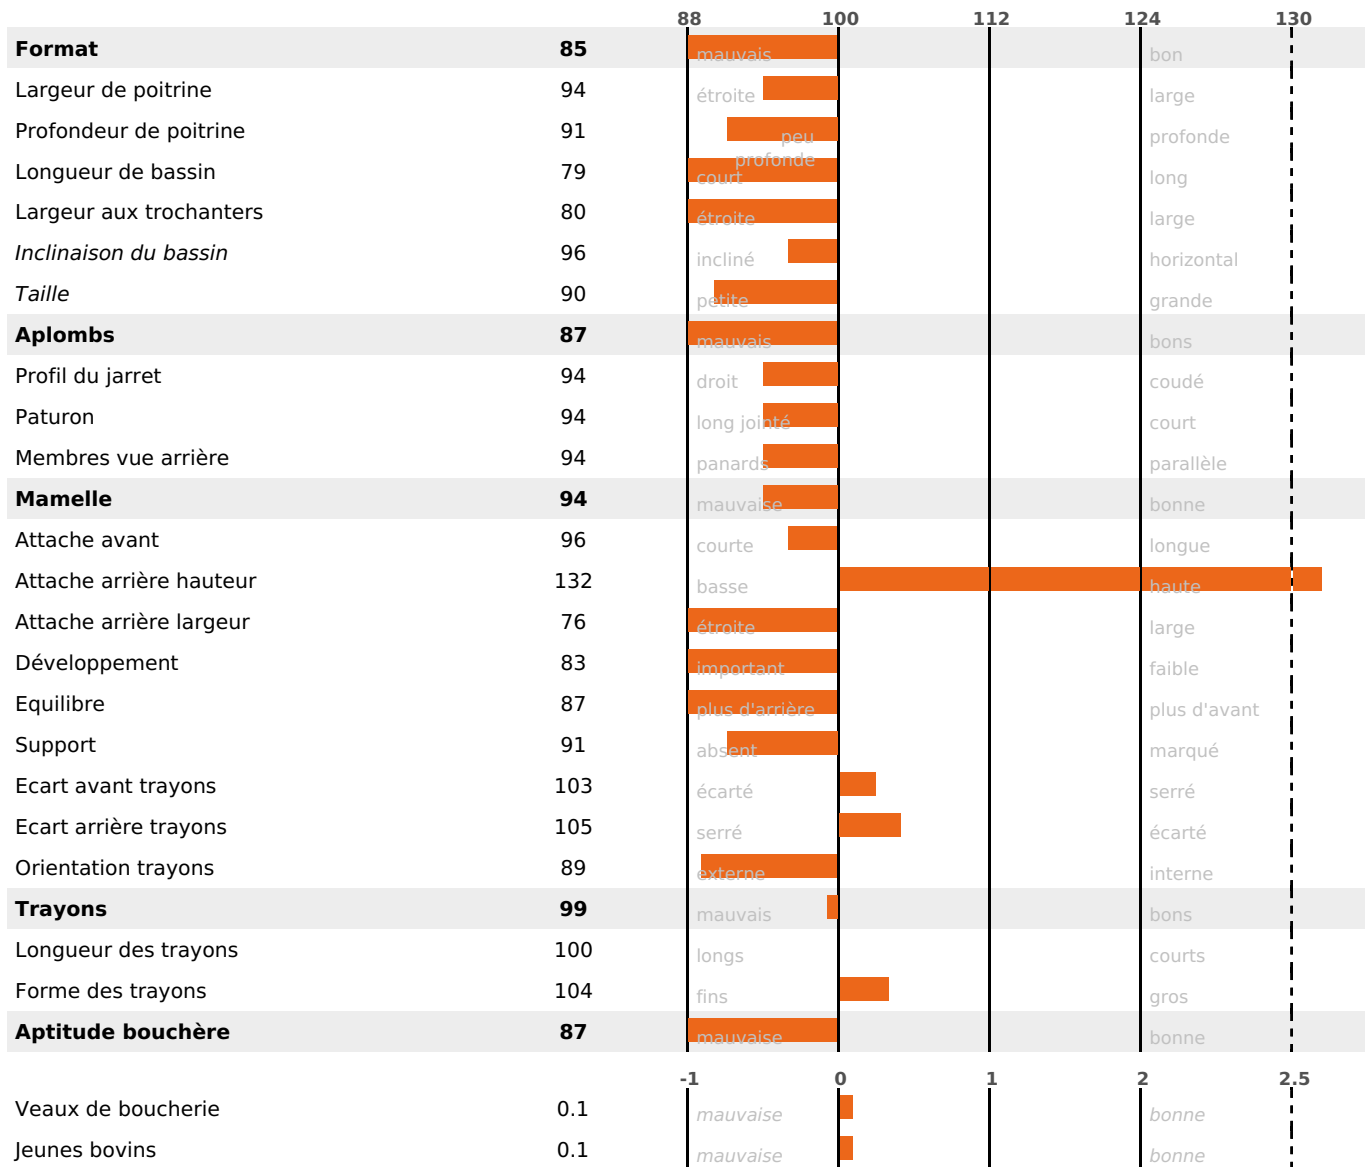

PRODUCTION

Synthèse laitière -8

91 fille(s) - 85 troupeau(x) - **CD 94%**

LAIT	MP	MG	TP	TB	K-CAS	B-CAS
-48	-8	+5	-1.2	+1	BB	

FONCTIONNELS

MILCA : MIF / MTCP : MTF
MTETR : NC

NAI	VEL	VIN	VIV
79	91	93	95

SANTÉ

NOU
VEAU

83 fille(s) - 78 troupeau(x) - CD 79

FR 2532863956 - N° 69366

NAISSEUR : M FEUVRIER JEAN PAUL

MÈRE : RADIEUSE

2-305 8882KG 37,5 32,7