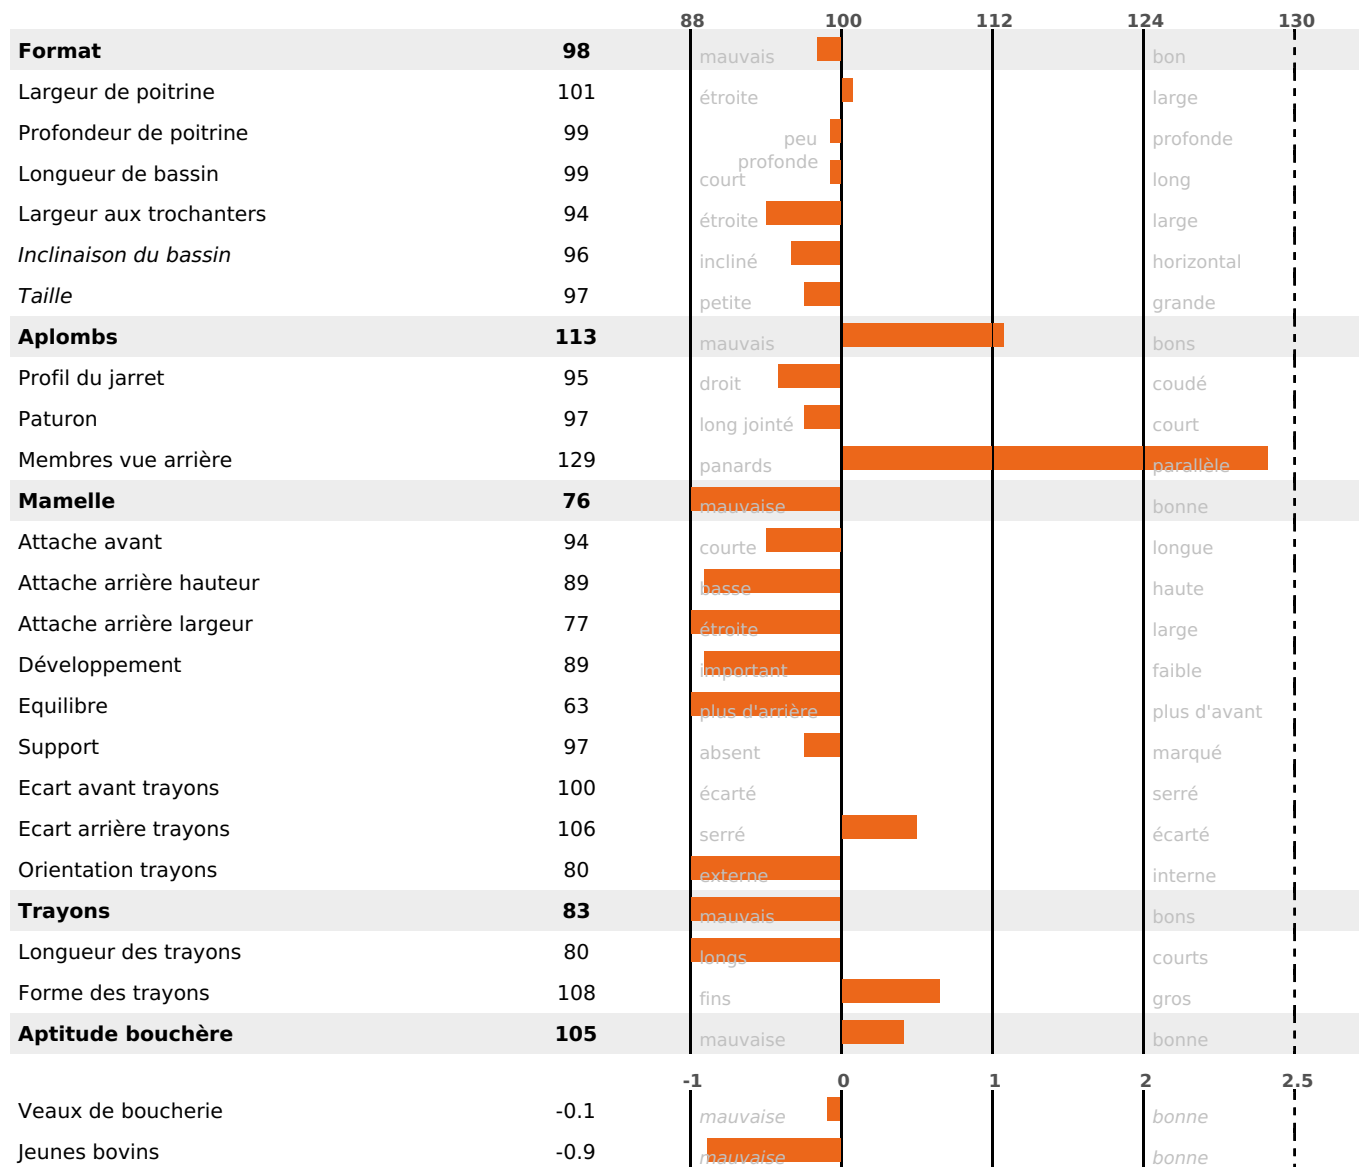

PRODUCTION

Synthèse laitière -23

86 fille(s) - 78 troupeau(x) - **CD 94%**

LAIT	MP	MG	TP	TB	K-CAS	B-CAS
-357	-22	-4	-1.6	+1.4	AB	

FONCTIONNELS

MILCA : MIF / MTCP : MTC
MTETR : NC

NAI	VEL	VIN	VIV
93	92	94	95

SANTÉ

NOU VEAU

80 fille(s) - 71 troupeau(x) - **CD 81**

FR 3803010902 - N° 69033
 NAISSEUR : EARL DE SALETTE
 MÈRE : OLYMPIA
 4-303 10748KG 43,3 36,9