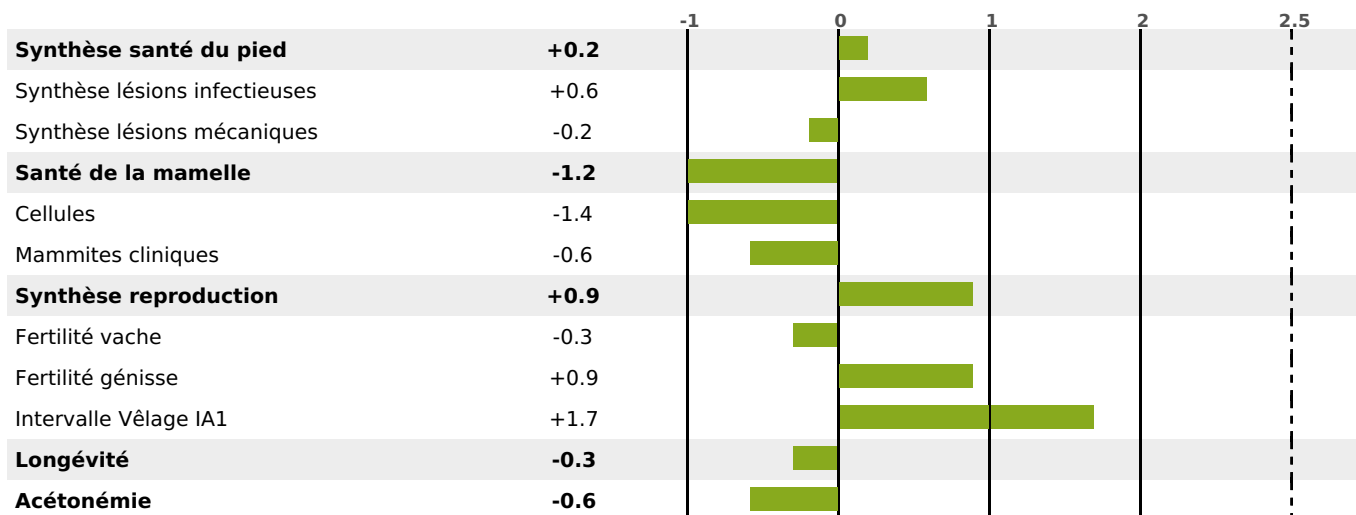

PRODUCTION

Synthèse laitière -23

86 fille(s) - 78 troupeau(x) - **CD 94%**

LAIT	MP	MG	TP	TB	K-CAS	B-CAS
-357	-22	-4	-1.6	+1.4	AB	

FONCTIONNELS

MILCA : MIF / MTCP : MTC
MTETR : NC

NAI	VEL	VIN	VIV
93	92	94	95

SANTÉ

NOU VEAU

80 fille(s) - 71 troupeau(x) - **CD 81**

FR 3803010902 - N° 69033
 NAISSEUR : EARL DE SALETTE
 MÈRE : OLYMPIA
 4-303 10748KG 43,3 36,9