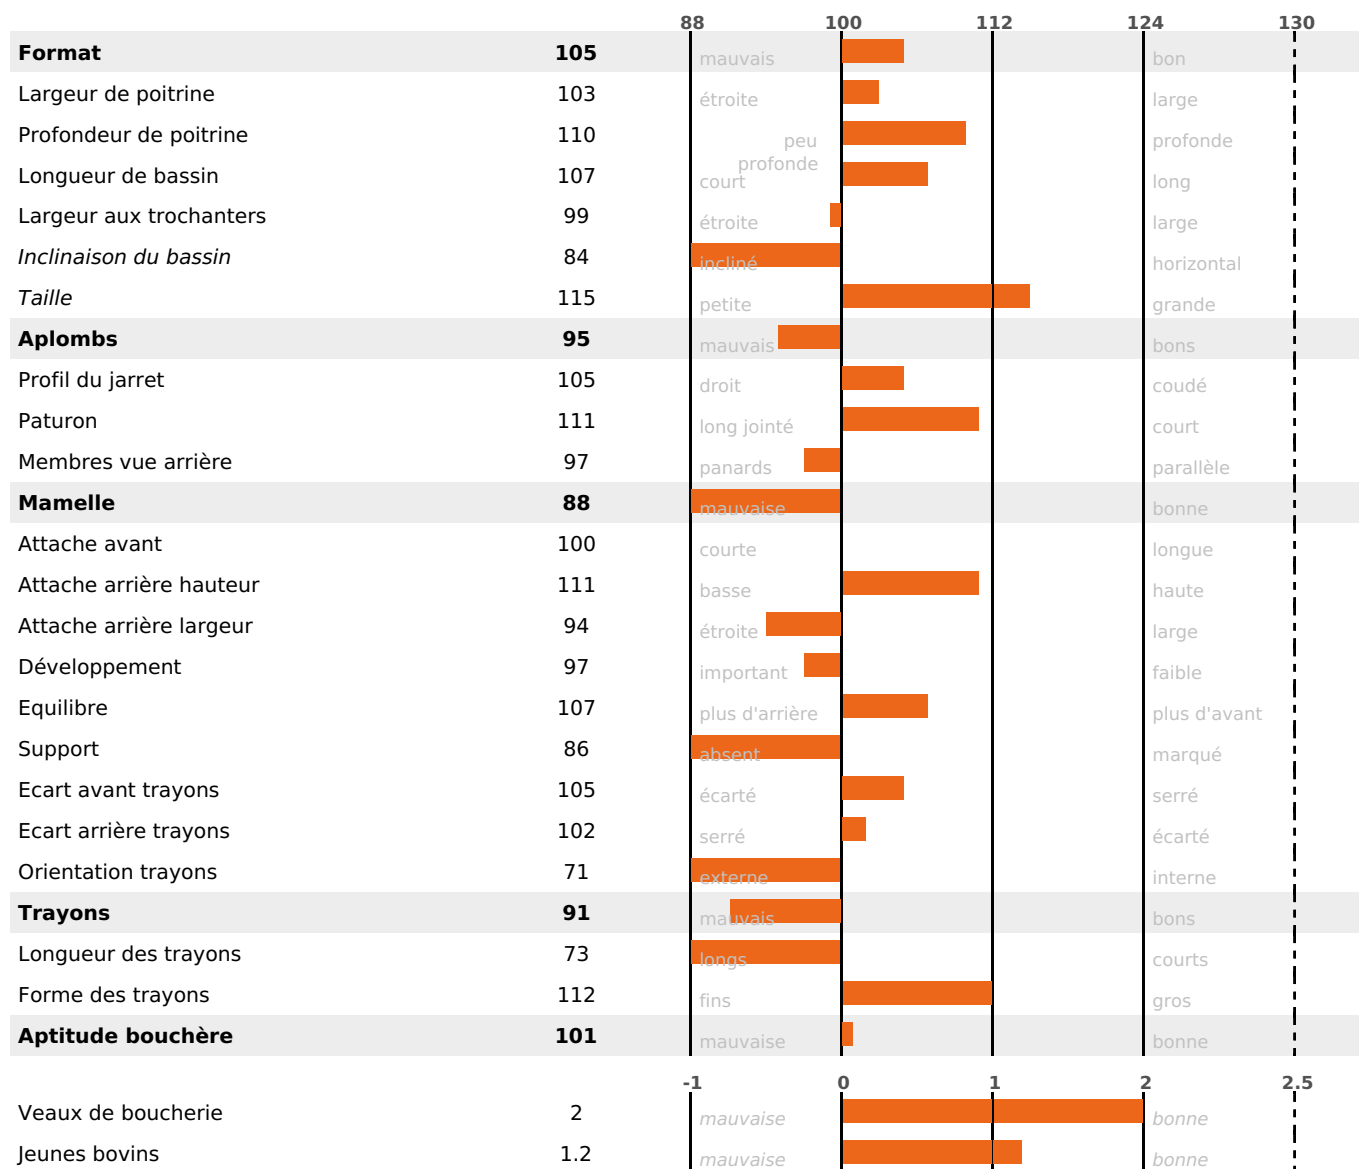

PRODUCTION

Synthèse laitière -20

637 fille(s) - 541 troupeau(x) - **CD 95%**

LAIT	MP	MG	TP	TB	K-CAS	B-CAS
-851	-18	-22	+1.6	+1.7	AA	A1A2

FONCTIONNELS

MILCA : MIF / MTCP : MTF

MTETR : NC

NAI	VEL	VIN	VIV
48	95	79	95

SANTÉ

NOU VEAU

490 fille(s) - 423 troupeau(x) - **CD 94**

FR 2538643668 - N° 69049

NAISSEUR : GAEC DES GUERITTES

MÈRE : TEXANE

2-305 7538KG 36,2 37,2