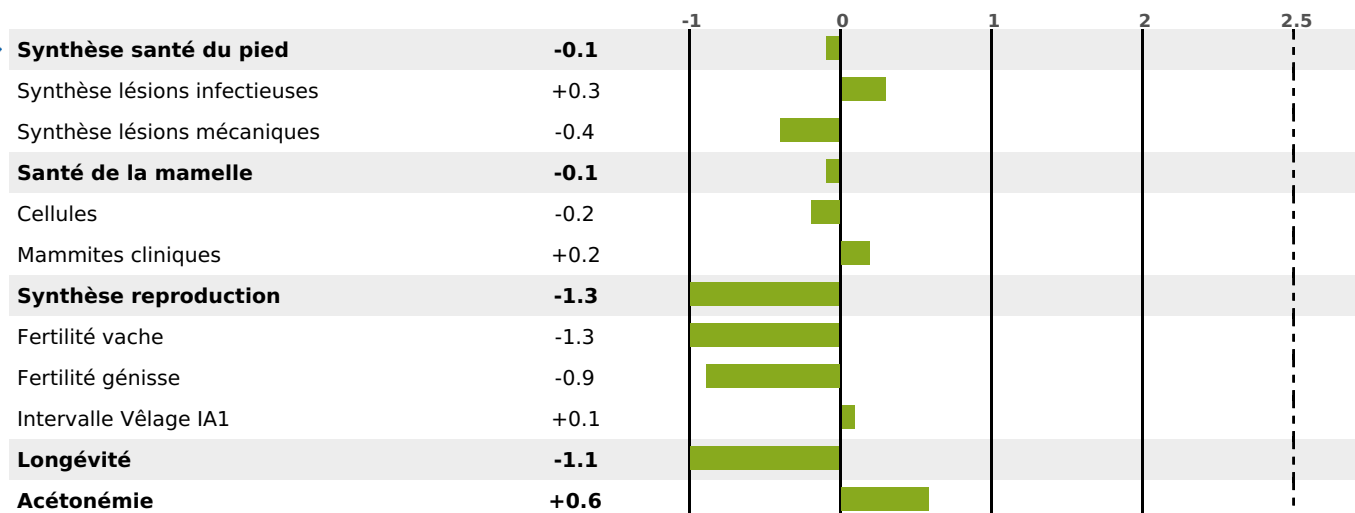

PRODUCTION

Synthèse laitière -20

637 fille(s) - 541 troupeau(x) - **CD 95%**

LAIT	MP	MG	TP	TB	K-CAS	B-CAS
-851	-18	-22	+1.6	+1.7	AA	A1A2

FONCTIONNELS

MILCA : MIF / MTCP : MTF

MTETR : NC

NAI	VEL	VIN	VIV
48	95	79	95

SANTÉ

NOU VEAU

490 fille(s) - 423 troupeau(x) - **CD 94**

FR 2538643668 - N° 69049

NAISSEUR : GAEC DES GUERITTES

MÈRE : TEXANE

2-305 7538KG 36,2 37,2