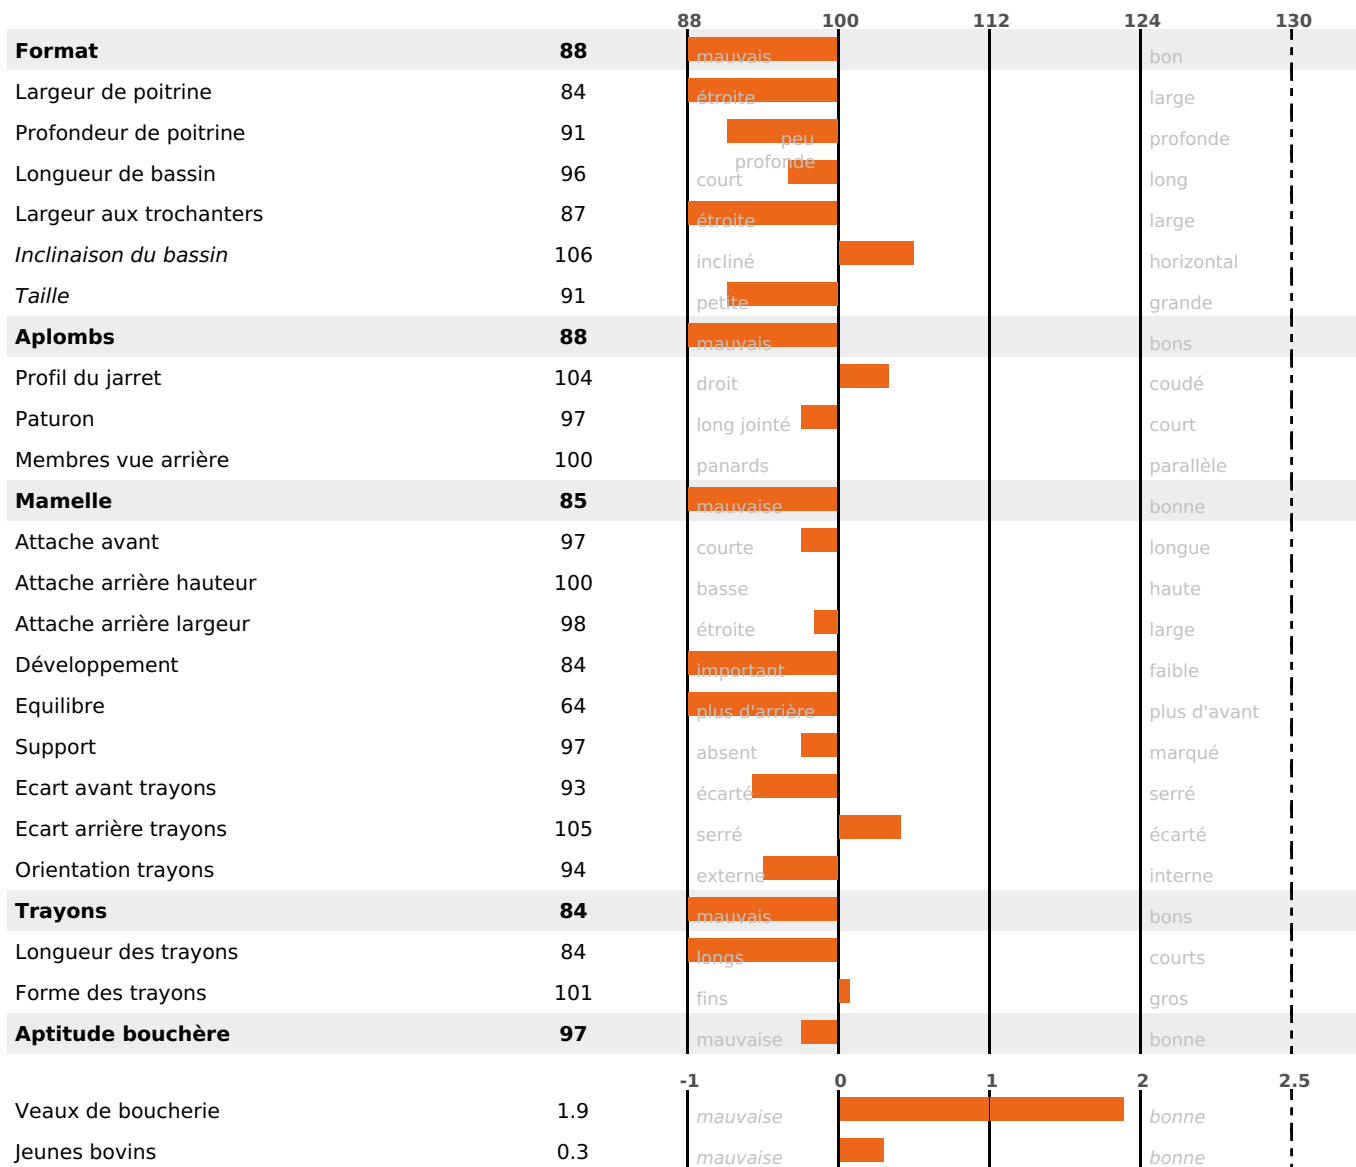

PRODUCTION

Synthèse laitière -15

76 fille(s) - 70 troupeau(x) - **CD 93%**

LAIT	MP	MG	TP	TB	K-CAS	B-CAS
-344	-12	-16	0	-0.3	AB	A1A2

FONCTIONNELS

MILCA : MIF / MTCP : MTF
MTETR : NC

NAI	VEL	VIN	VIV
56	84	61	84

SANTÉ

NOU
VEAU

63 fille(s) - 57 troupeau(x) - **CD 78**

FR 7402123000 - N° 70614

NAISSEUR : GAEC LES CAPUCINES

MÈRE : TATIANA

5-305 9888KG 36,2 32,6