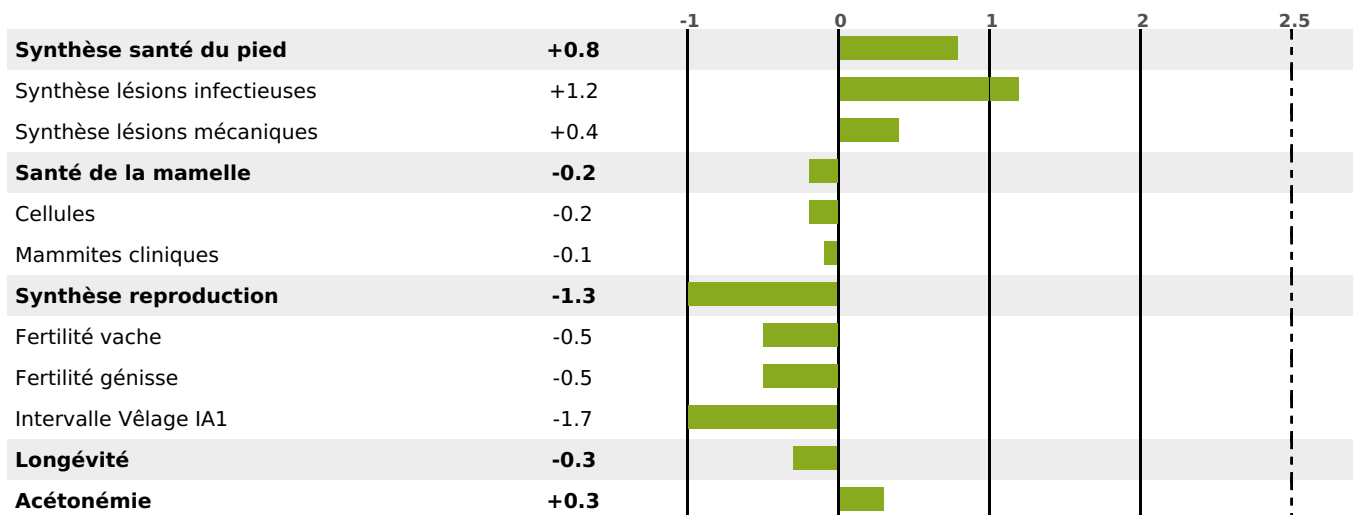

PRODUCTION

Synthèse laitière -15

76 fille(s) - 70 troupeau(x) - **CD 93%**

LAIT	MP	MG	TP	TB	K-CAS	B-CAS
-344	-12	-16	0	-0.3	AB	A1A2

FONCTIONNELS

MILCA : MIF / MTCP : MTF
MTETR : NC

NAI	VEL	VIN	VIV
56	84	61	84

SANTÉ

NOU
VEAU

63 fille(s) - 57 troupeau(x) - **CD 78**

FR 7402123000 - N° 70614

NAISSEUR : GAEC LES CAPUCINES

MÈRE : TATIANA

5-305 9888KG 36,2 32,6