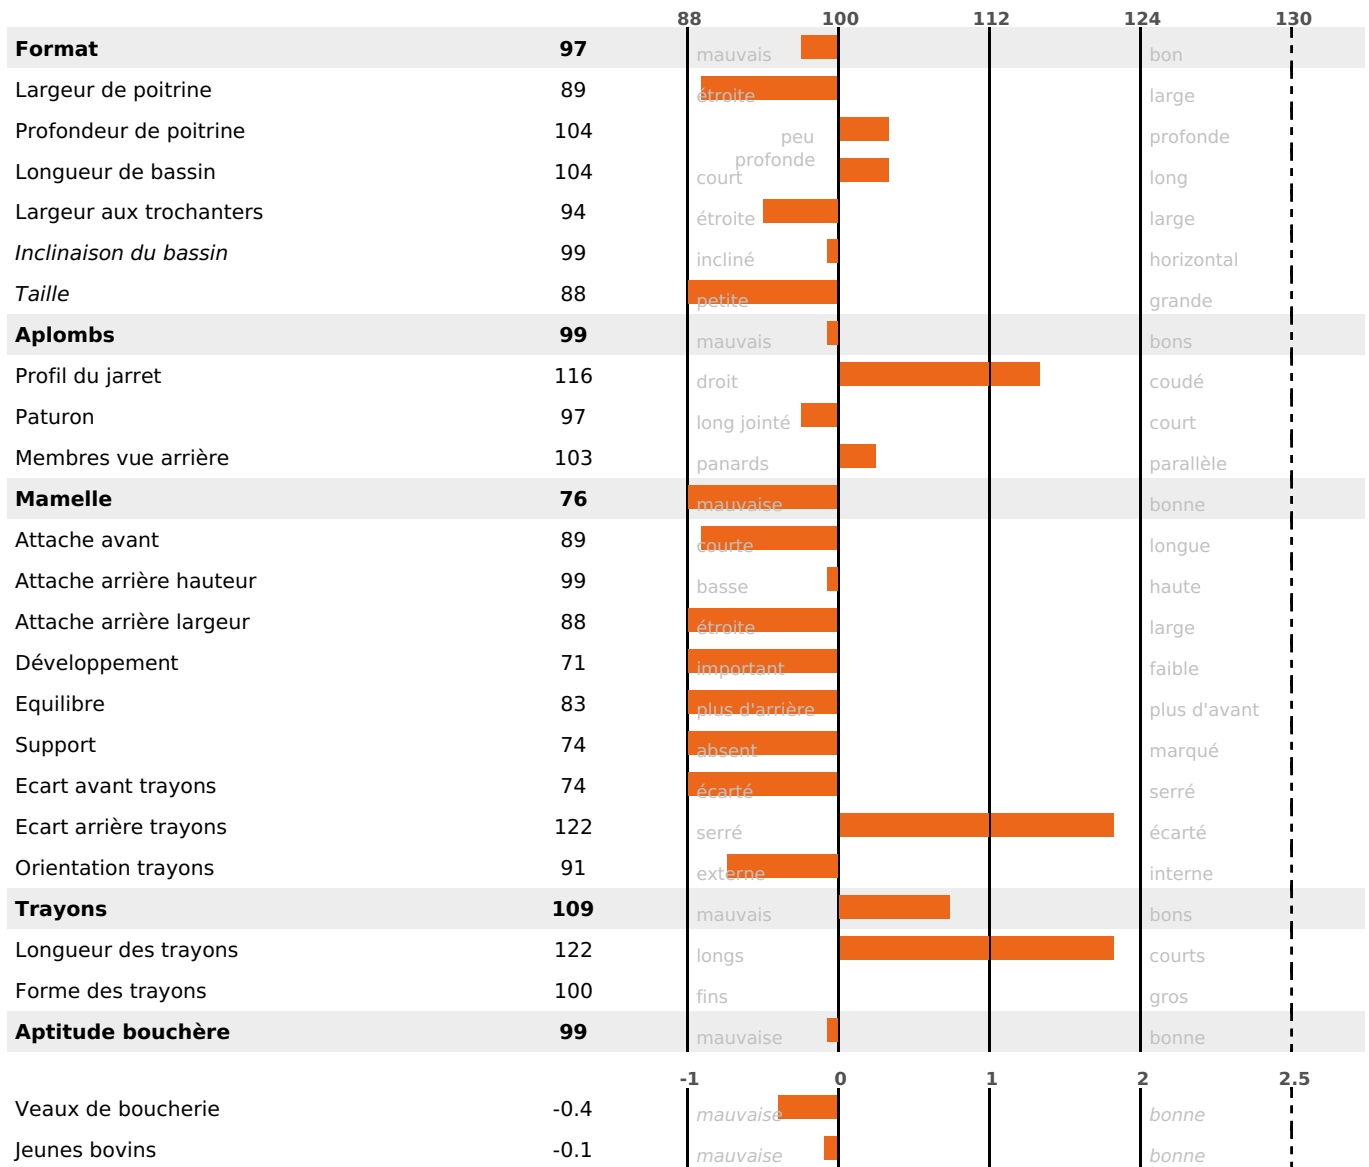

### PRODUCTION

Synthèse laitière -15

103 fille(s) - 95 troupeau(x) - **CD 95%**

LAIT	MP	MG	TP	TB	K-CAS	B-CAS
-58	-7	-29	-0.9	-3.7	<b>AB</b>	

### FONCTIONNELS

MILCA : MIF / MTCP : MTF  
MTETR : NC

NAI	VEL	VIN	VIV
<b>95</b>	<b>91</b>	<b>92</b>	<b>95</b>

### SANTÉ

NOU  
VEAU

95 fille(s) - 88 troupeau(x) - **CD 80**

FR 2531091553 - N° 69354  
 NAISSEUR : GAEC DES SAPINS  
 MÈRE : PARADE  
 4-305 9112KG 35,3 35,5