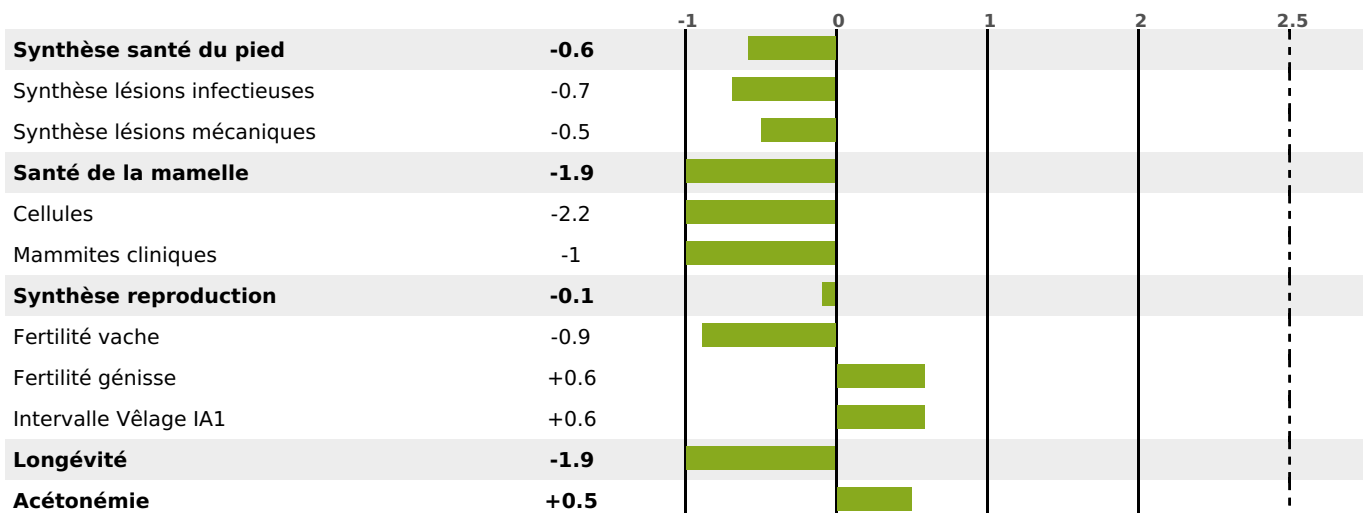

### FONCTIONNELS

MILCA : MIF / MTCP : MTF  
MTETR : NC

NAI	VEL	VIN	VIV
<b>95</b>	<b>91</b>	<b>92</b>	<b>95</b>

### SANTÉ

NOU  
VEAU

95 fille(s) - 88 troupeau(x) - **CD 80**

FR 2531091553 - N° 69354  
 NAISSEUR : GAEC DES SAPINS  
 MÈRE : PARADE  
 4-305 9112KG 35,3 35,5