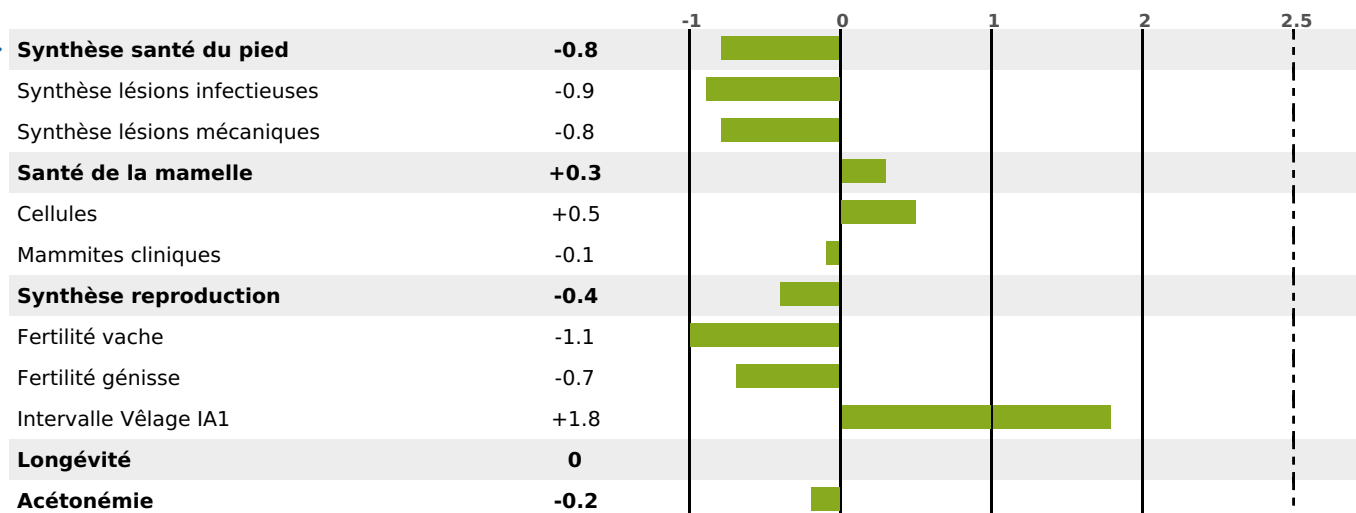

PRODUCTION

Synthèse laitière **-51**

79 fille(s) - 75 troupeau(x) - **CD 93%**

LAIT	MP	MG	TP	TB	K-CAS	B-CAS
-813	-38	-52	-1.7	-3.1	AA	

FONCTIONNELS

MILCA : MIF / MTCP : MTF

MTETR : NC

NAI	VEL	VIN	VIV
95	67	90	80

SANTÉ

NOU VEAU

66 fille(s) - 65 troupeau(x) - **CD 77**

FR 6343525902 - N° 69355

NAISSEUR : GAEC LAROCHE SELECTION

MÈRE : ROXANE

4-305 11018KG 39,1 33,8