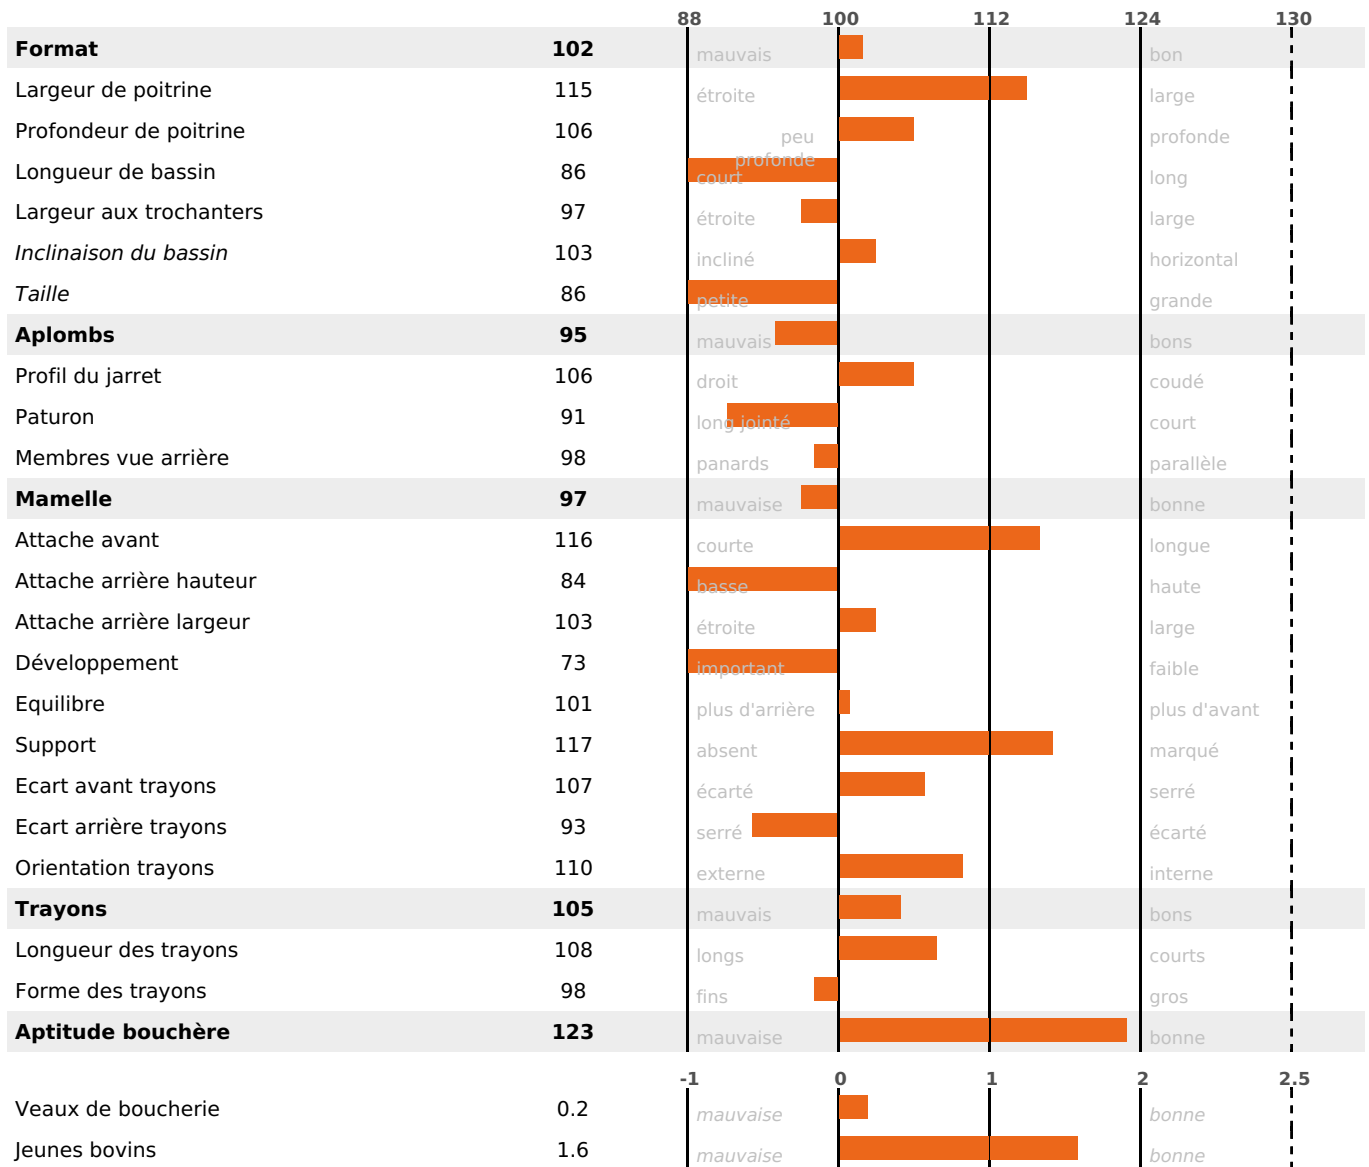

PRODUCTION

Synthèse laitière **-51**

79 fille(s) - 75 troupeau(x) - **CD 93%**

LAIT	MP	MG	TP	TB	K-CAS	B-CAS
-813	-38	-52	-1.7	-3.1	AA	

FONCTIONNELS

MILCA : MIF / MTCP : MTF

MTETR : NC

NAI	VEL	VIN	VIV
95	67	90	80

SANTÉ

NOU VEAU

66 fille(s) - 65 troupeau(x) - **CD 77**

FR 6343525902 - N° 69355

NAISSEUR : GAEC LAROCHE SELECTION

MÈRE : ROXANE

4-305 11018KG 39,1 33,8