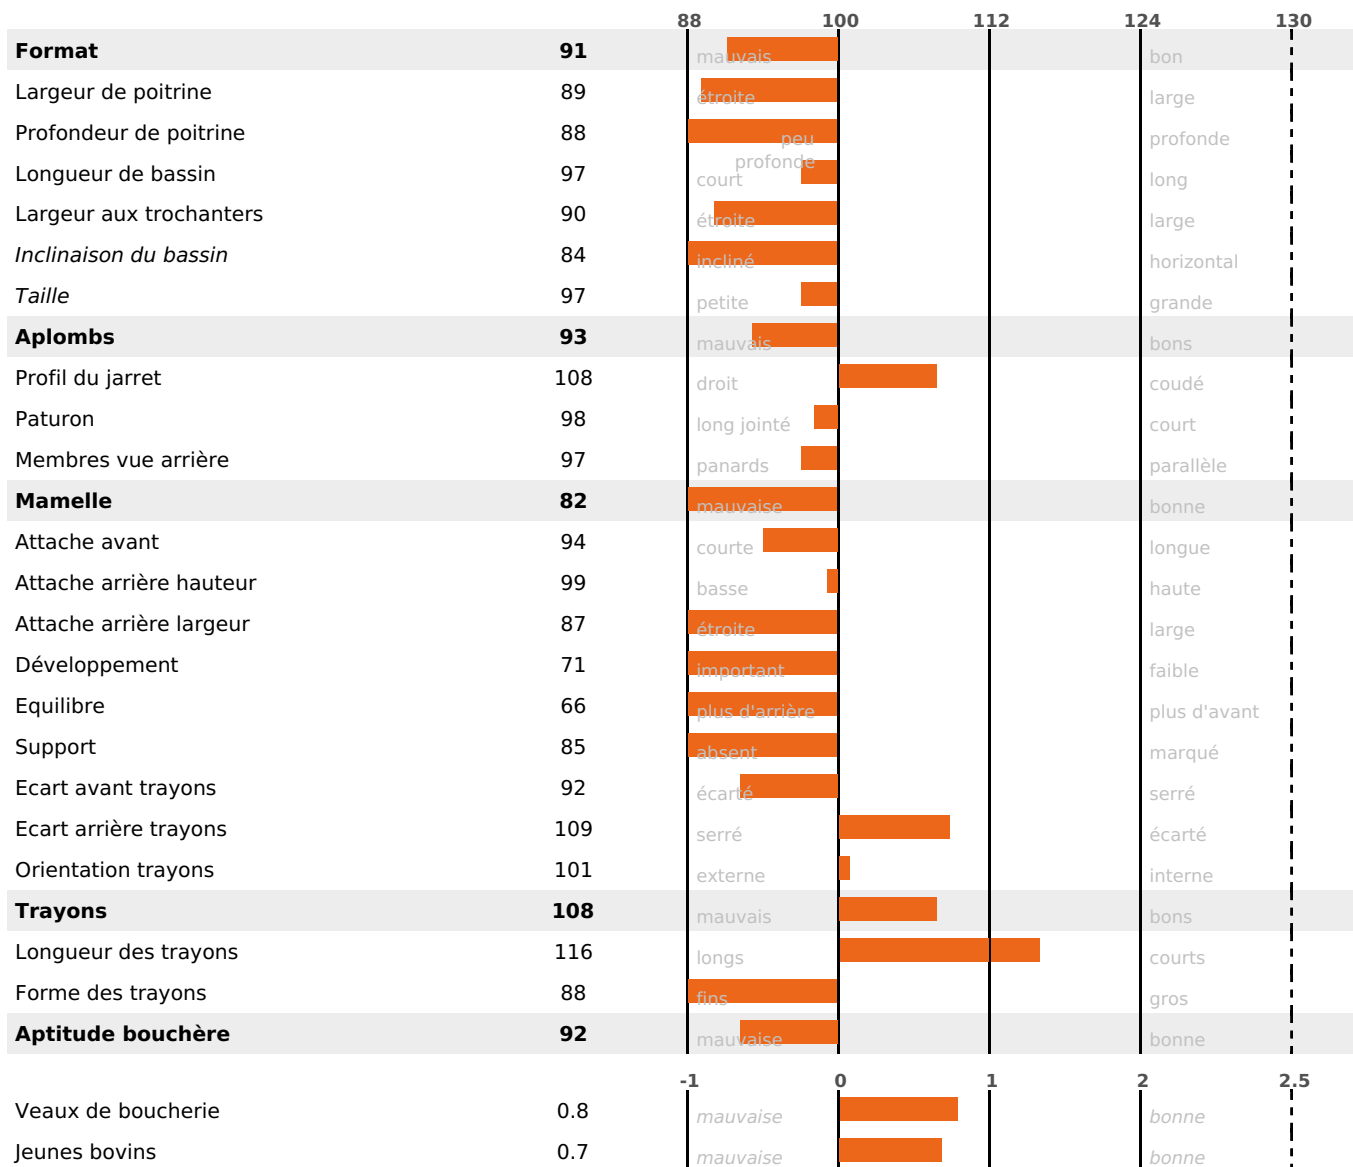

## FONCTIONNELS

MILCA : MIF / MTCP : MTF  
MTETR : NC

NAI	VEL	VIN	VIV
78	85	84	92

## SANTÉ

NOU  
VEAU

72 fille(s) - 66 troupeau(x) - **CD 79**

FR 7030744936 - N° 70624

NAISSEUR : GAEC DES MONTANTS

MÈRE : URANIE

2-305 10844KG 37,7 33,9