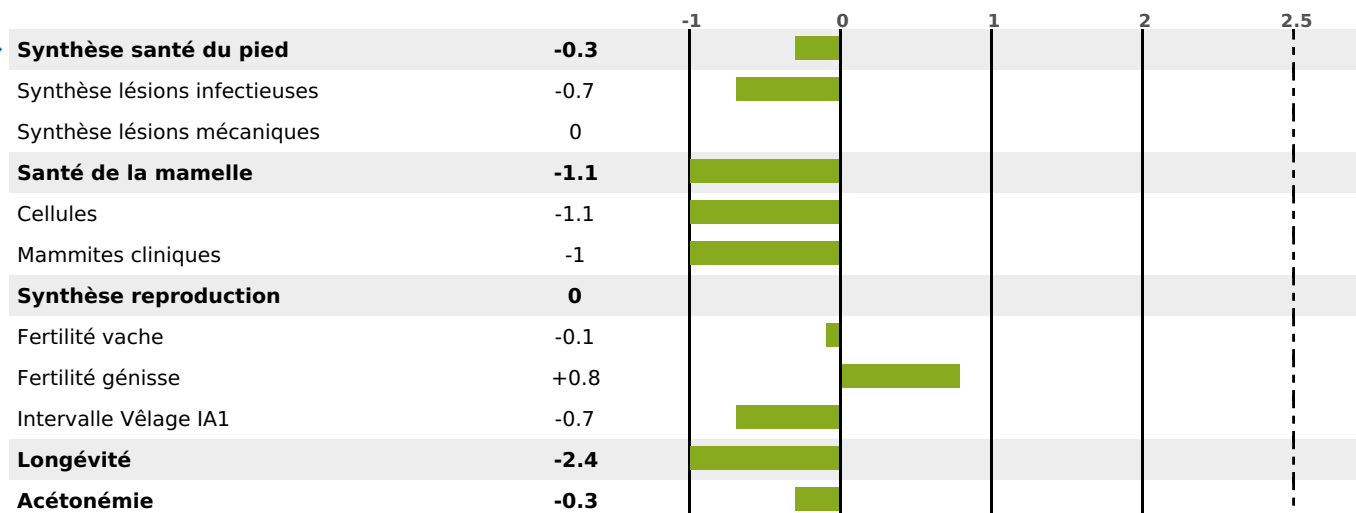

### FONCTIONNELS

MILCA : MIF / MTCP : MTC

MTETR : NC

NAI	VEL	VIN	VIV
76	95	93	95

### SANTÉ

NOU VEAU

67 fille(s) - 66 troupeau(x) - **CD 77**

FR 7020507075 - N° 70256

NAISSEUR : GAEC DES TROIS PROVINCES

MÈRE : 6620 SILIC

2-305 9774KG 41 35,7