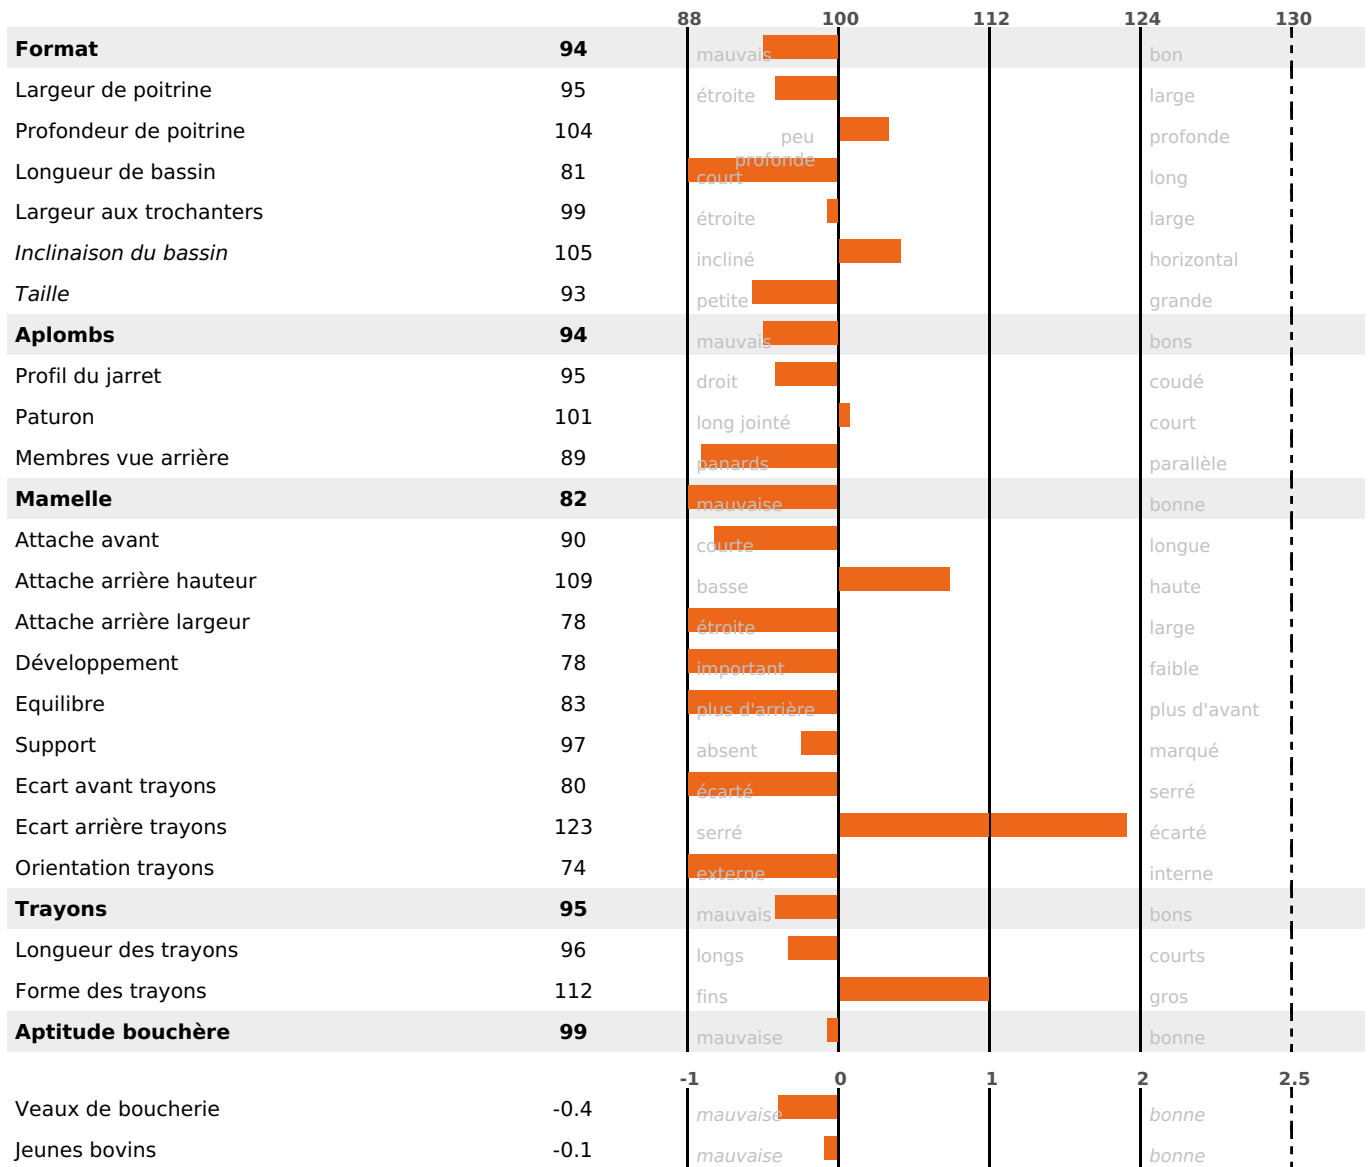

### FONCTIONNELS

MILCA : MIF / MTCP : MTC

MTETR : NC

NAI	VEL	VIN	VIV
76	95	93	95

### SANTÉ

NOU VEAU

67 fille(s) - 66 troupeau(x) - **CD 77**

FR 7020507075 - N° 70256

NAISSEUR : GAEC DES TROIS PROVINCES

MÈRE : 6620 SILIC

2-305 9774KG 41 35,7