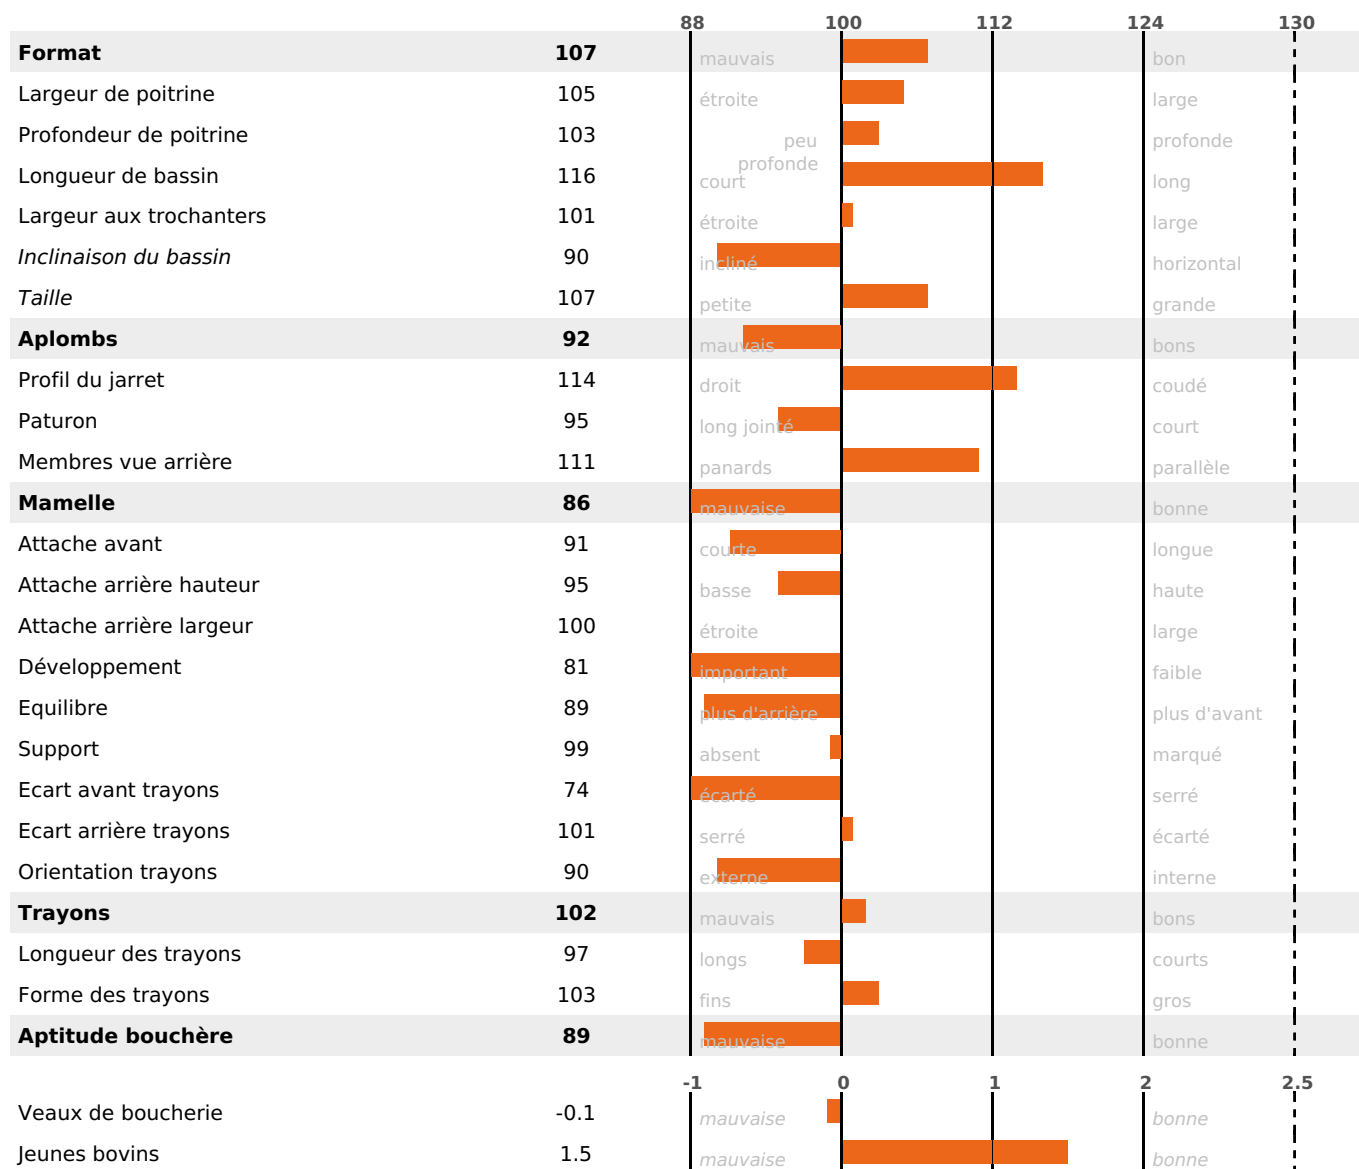

### PRODUCTION

Synthèse laitière +2

573 fille(s) - 478 troupeau(x) - **CD 95%**

LAIT	MP	MG	TP	TB	K-CAS	B-CAS
-161	0	+4	+0.8	+1.6	AA	

### FONCTIONNELS

MILCA : MIF / MTCP : MTC  
MTETR : NC

NAI	VEL	VIN	VIV
91	95	90	95

### SANTÉ

NOU VEAU

445 fille(s) - 375 troupeau(x) - **CD 94**

FR 2542311900 - N° 68891

NAISSEUR : GAEC DE LA DAMETTE

MÈRE : OLYMPE

3-305 10998KG 38,7 35,4