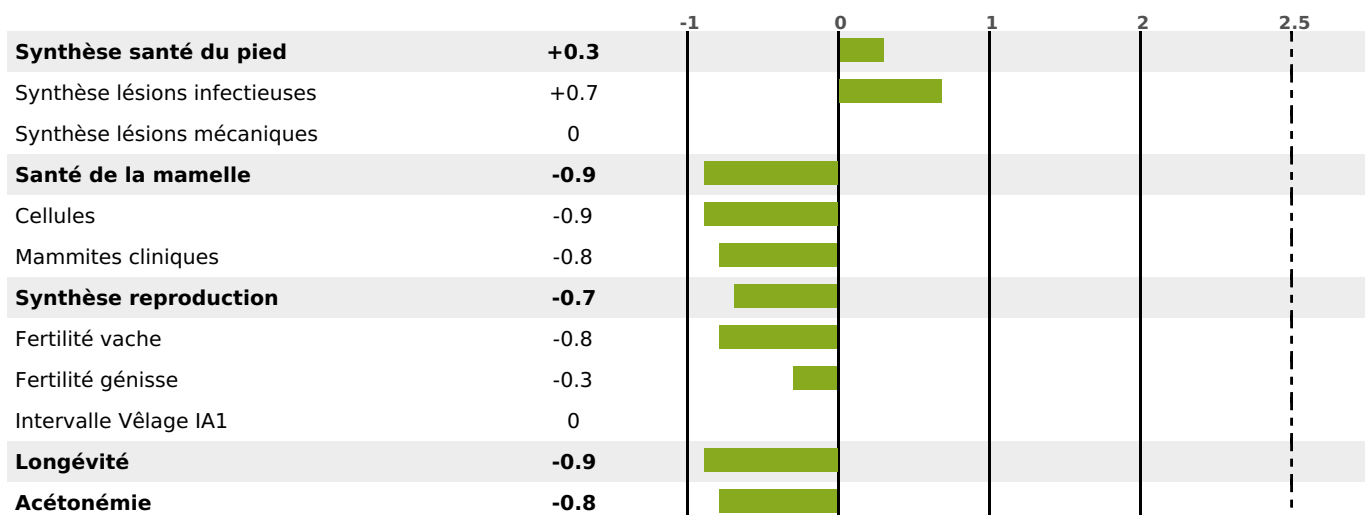

### FONCTIONNELS

MILCA : MIF / MTCP : MTC  
MTETR : NC

NAI	VEL	VIN	VIV
91	95	90	95

### SANTÉ

NOU VEAU

445 fille(s) - 375 troupeau(x) - **CD 94**

FR 2542311900 - N° 68891

NAISSEUR : GAEC DE LA DAMETTE

MÈRE : OLYMPE

3-305 10998KG 38,7 35,4