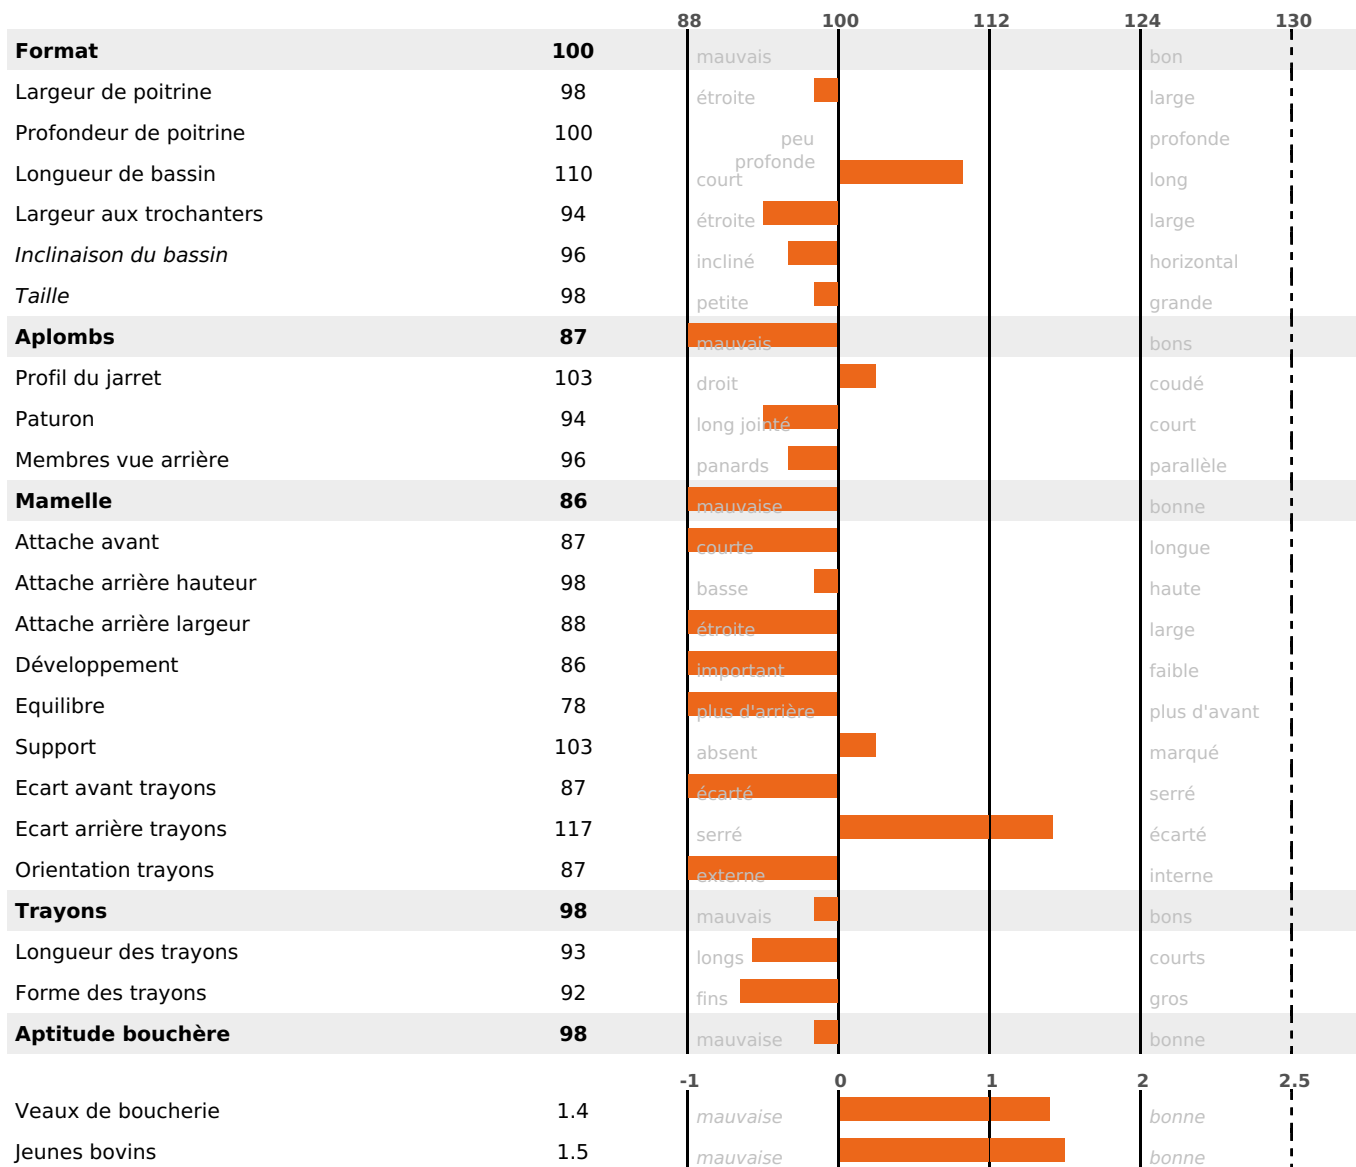

## PRODUCTION

Synthèse laitière -8

200 fille(s) - 182 troupeau(x) - **CD 95%**

LAIT	MP	MG	TP	TB	K-CAS	B-CAS
+32	-9	+9	-1.6	+1	AB	

## FONCTIONNELS

MILCA : MIF / MTCP : MTC  
MTETR : NC

NAI	VEL	VIN	VIV
75	83	95	95

## SANTÉ

NOU  
VEAU

117 fille(s) - 111 troupeau(x) - **CD 83**

FR 3803009362 - N° 69546

NAISSEUR : GAEC LES CAPUCINES

MÈRE : PRETESSE

2-305 8548KG 34,8 33,3