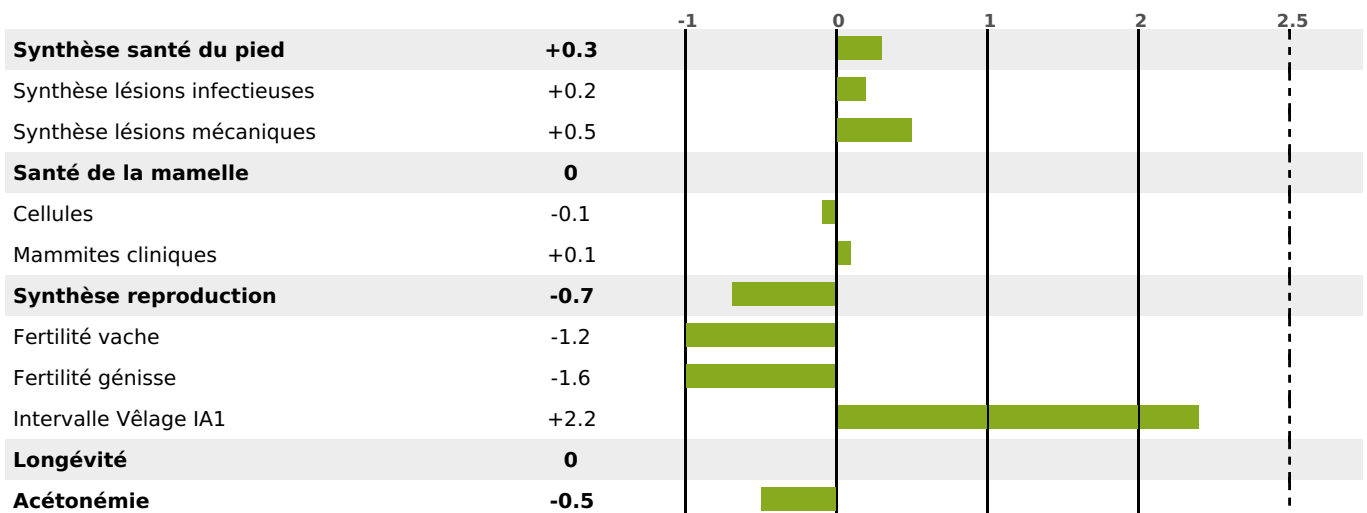

PRODUCTION

Synthèse laitière -23

167 fille(s) - 152 troupeau(x) - **CD 95%**

LAIT	MP	MG	TP	TB	K-CAS	B-CAS
-537	-18	-27	-0.1	-0.9	AB	

FONCTIONNELS

MILCA : MIC / MTCP : MTF
MTETR : NC

NAI	VEL	VIN	VIV
69	95	95	95

SANTÉ

NOU
VEAU

124 fille(s) - 115 troupeau(x) - **CD 84**

FR 8841020970 - N° 69544

NAISSEUR : GAEC DE CHENIMONT

MÈRE : TORIENTALE

4-305 8687KG 35,5 33,7