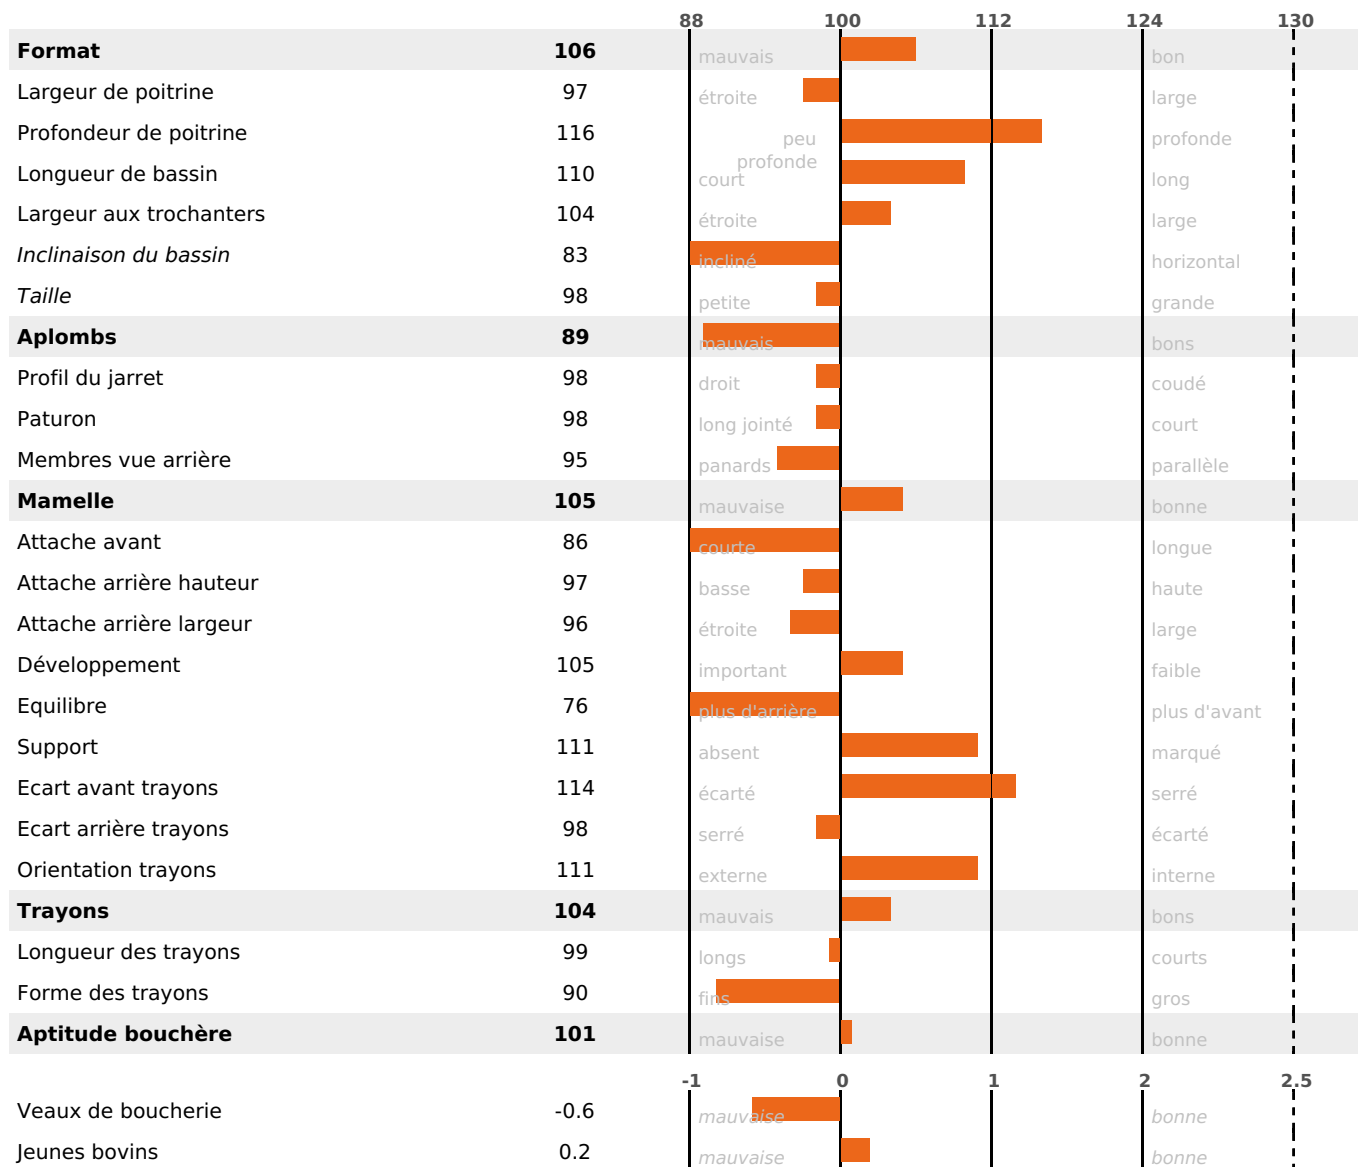

PRODUCTION

Synthèse laitière -23

167 fille(s) - 152 troupeau(x) - **CD 95%**

LAIT	MP	MG	TP	TB	K-CAS	B-CAS
-537	-18	-27	-0.1	-0.9	AB	

FONCTIONNELS

MILCA : MIC / MTCP : MTF
MTETR : NC

NAI	VEL	VIN	VIV
69	95	95	95

SANTÉ

NOU
VEAU

124 fille(s) - 115 troupeau(x) - **CD 84**

FR 8841020970 - N° 69544

NAISSEUR : GAEC DE CHENIMONT

MÈRE : TORIENTALE

4-305 8687KG 35,5 33,7