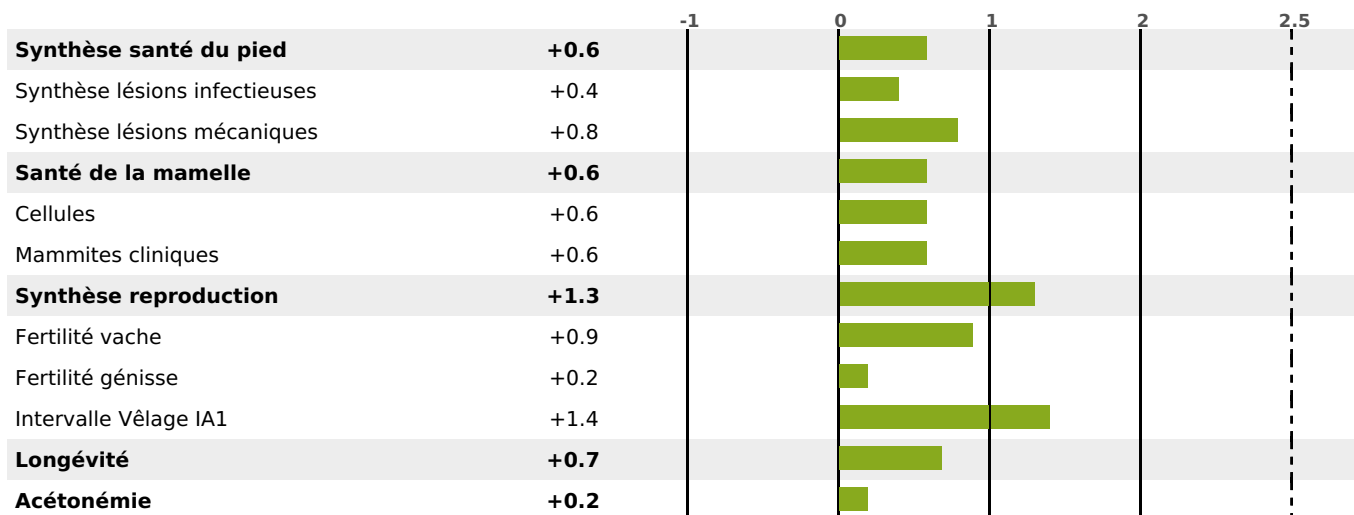

FONCTIONNELS

MILCA : MIF / MTCP : MTF
MTETR : NC

NAI	VEL	VIN	VIV
69	95	95	95

SANTÉ

NOU
VEAU

558 fille(s) - 462 troupeau(x) - **CD 94**

FR 4241069933 - N° 69980

NAISSEUR : GAEC DU PETIT DOMAINE

MÈRE : UKRAINE

4-289 10373KG 38,5 33,1