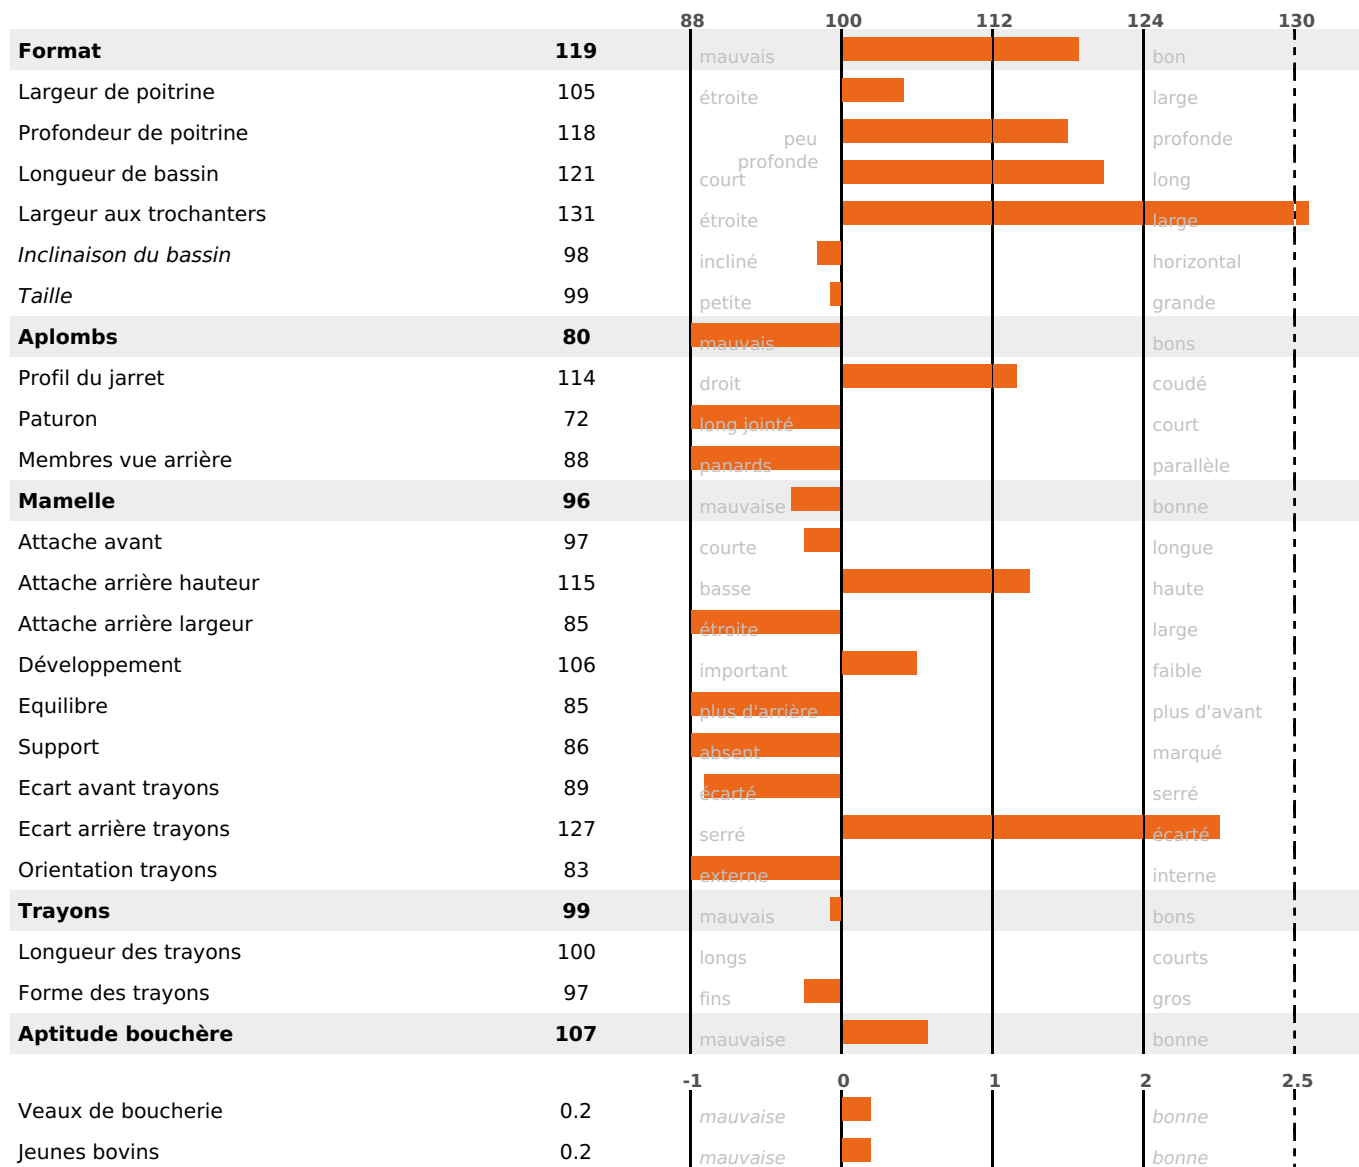

ANTIGUA

ISU

OXALIN / MICMAC / CANTADOU

109

PRODUCTION

Synthèse laitière -15

698 fille(s) - 562 troupeau(x) - **CD 95%**

LAIT	MP	MG	TP	TB	K-CAS	B-CAS
+74	-15	+11	-2.6	+1.2	AB	

FONCTIONNELS

MILCA : MIF / MTCP : MTF
MTETR : NC

NAI	VEL	VIN	VIV
69	95	95	95

SANTÉ

NOU
VEAU

558 fille(s) - 462 troupeau(x) - **CD 94**

FR 4241069933 - N° 69980

NAISSEUR : GAEC DU PETIT DOMAINE

MÈRE : UKRAINE

4-289 10373KG 38,5 33,1