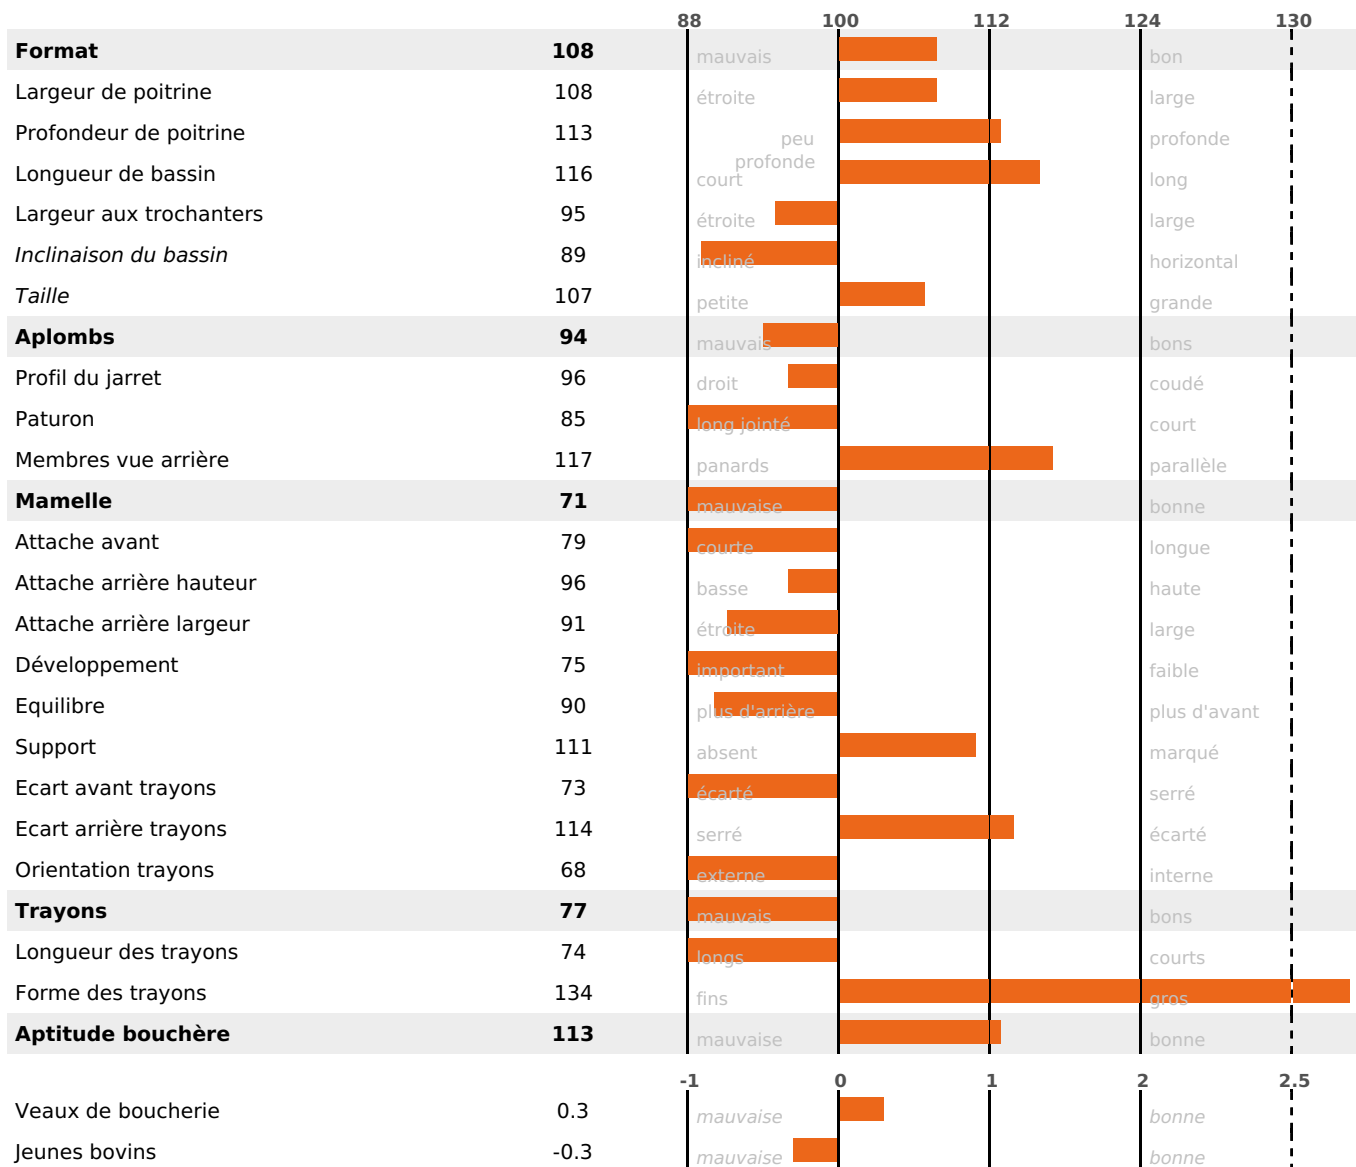

PRODUCTION

Synthèse laitière -5

92 fille(s) - 88 troupeau(x) - **CD 94%**

LAIT	MP	MG	TP	TB	K-CAS	B-CAS
+399	-3	+4	-2.5	-1.7	AB	

FONCTIONNELS

MILCA : MIF / MTCP : MTF
MTETR : NC

NAI	VEL	VIN	VIV
58	95	91	95

SANTÉ

NOU VEAU

81 fille(s) - 78 troupeau(x) - **CD 80**

FR 3803013348 - N° 70981
 NAISSEUR : EARL DE SALETTE
 MÈRE : UTOPIA
 5-305 11830KG 41,5 33,8