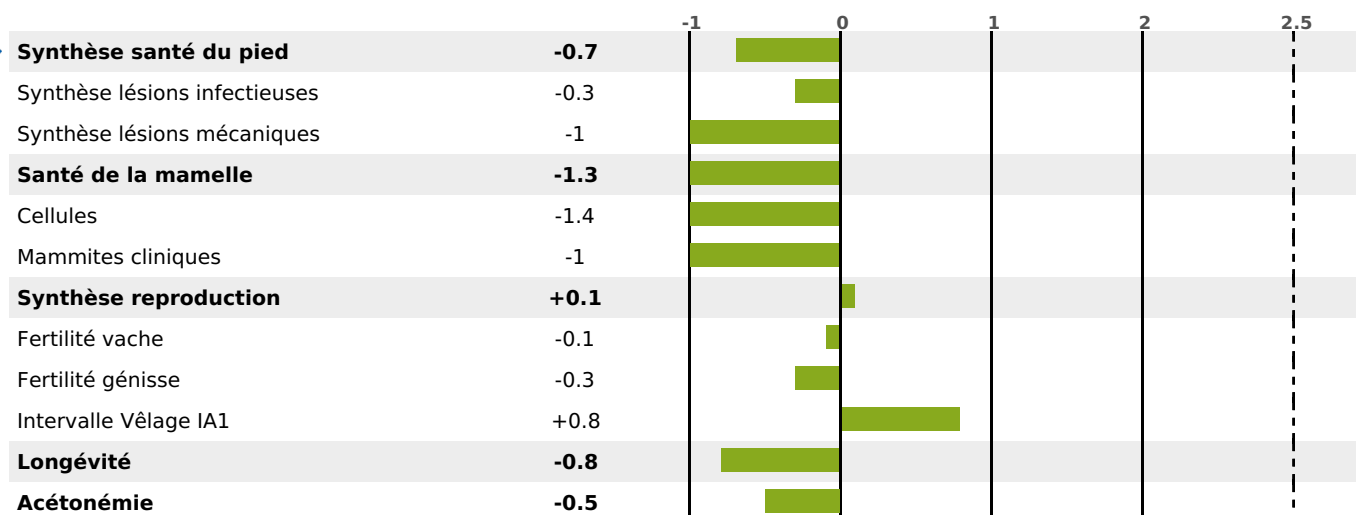

PRODUCTION

Synthèse laitière -5

92 fille(s) - 88 troupeau(x) - **CD 94%**

LAIT	MP	MG	TP	TB	K-CAS	B-CAS
+399	-3	+4	-2.5	-1.7	AB	

FONCTIONNELS

MILCA : MIF / MTCP : MTF
MTETR : NC

NAI	VEL	VIN	VIV
58	95	91	95

SANTÉ

NOU VEAU

81 fille(s) - 78 troupeau(x) - **CD 80**

FR 3803013348 - N° 70981
 NAISSEUR : EARL DE SALETTE
 MÈRE : UTOPIA
 5-305 11830KG 41,5 33,8