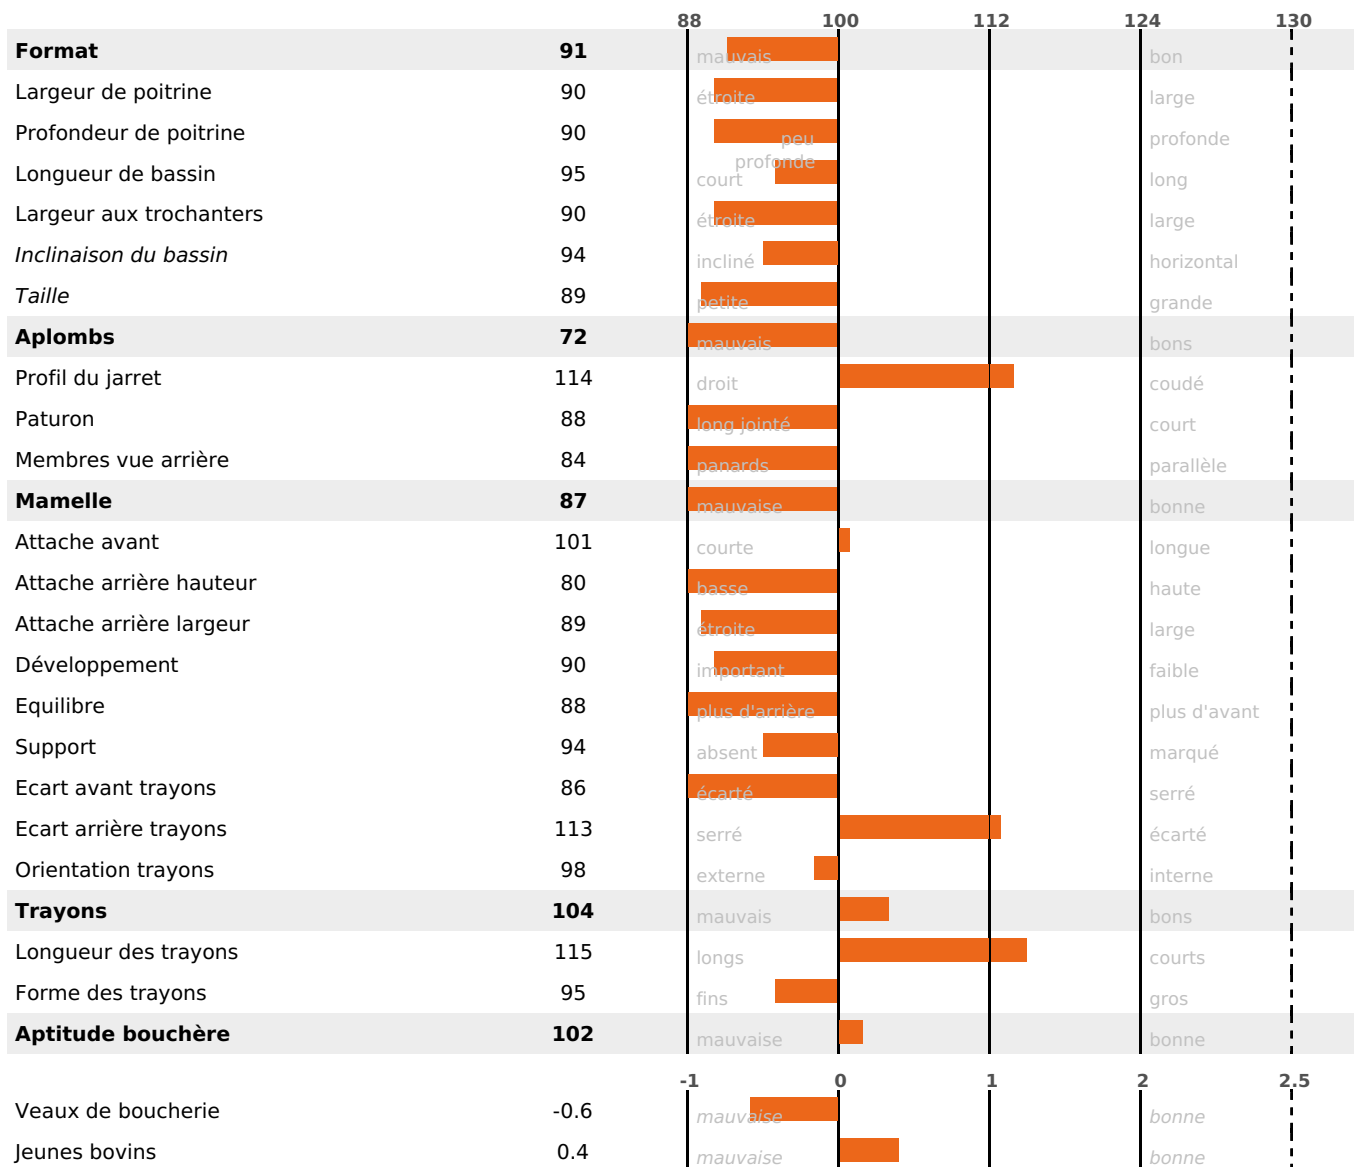

## PRODUCTION

Synthèse laitière -14

94 fille(s) - 91 troupeau(x) - **CD 94%**

LAIT	MP	MG	TP	TB	K-CAS	B-CAS
-147	-15	+6	-1.5	+1.9	AB	

## FONCTIONNELS

MILCA : MIF / MTCP : MTF  
MTETR : NC

NAI	VEL	VIN	VIV
48	87	61	89

## SANTÉ

NOU  
VEAU

85 fille(s) - 83 troupeau(x) - **CD 79**

FR 7046174155 - N° 68889

NAISSEUR : M BARTHELEMY MICHEL

MÈRE : SAGE

2-305 10469KG 39,8 33,7