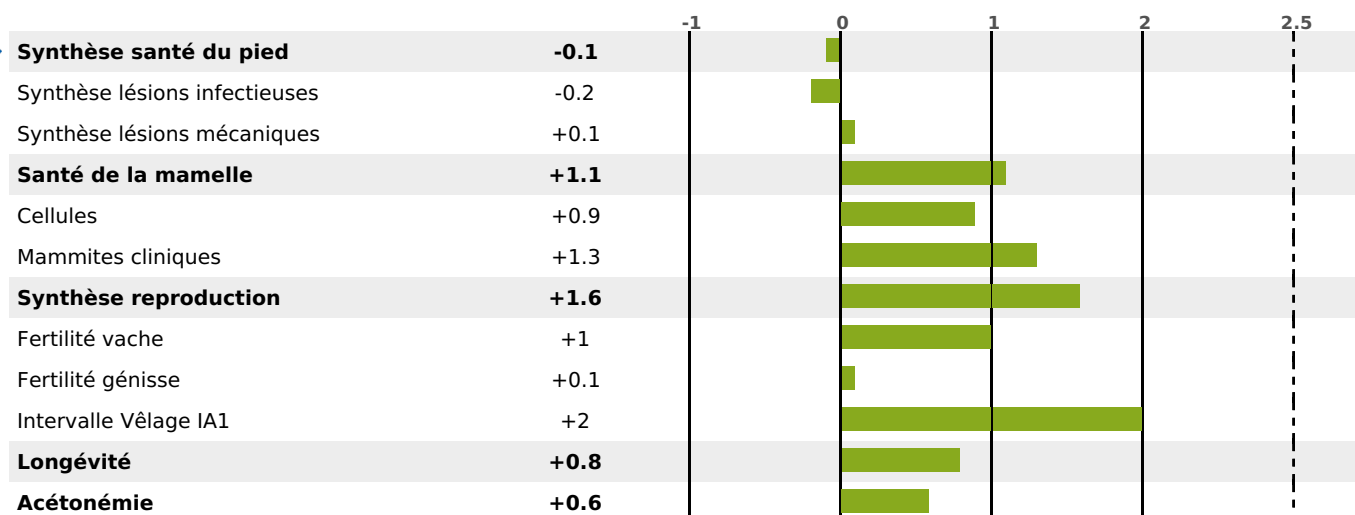

PRODUCTION

Synthèse laitière -32

88 fille(s) - 85 troupeau(x) - **CD 94%**

LAIT	MP	MG	TP	TB	K-CAS	B-CAS
-566	-26	-26	-1.1	-0.3	AB	A2A2

FONCTIONNELS

MILCA : MIF / MTCP : MTF
MTETR : NC

NAI	VEL	VIN	VIV
48	91	61	95

SANTÉ

NOU
VEAU

79 fille(s) - 76 troupeau(x) - **CD 81**

FR 0106011638 - N° 70818

NAISSEUR : GAEC ELEVAGE CHAPPAZ VUAILLAT

MÈRE : THONE

2-305 10745KG 41,7 33,5