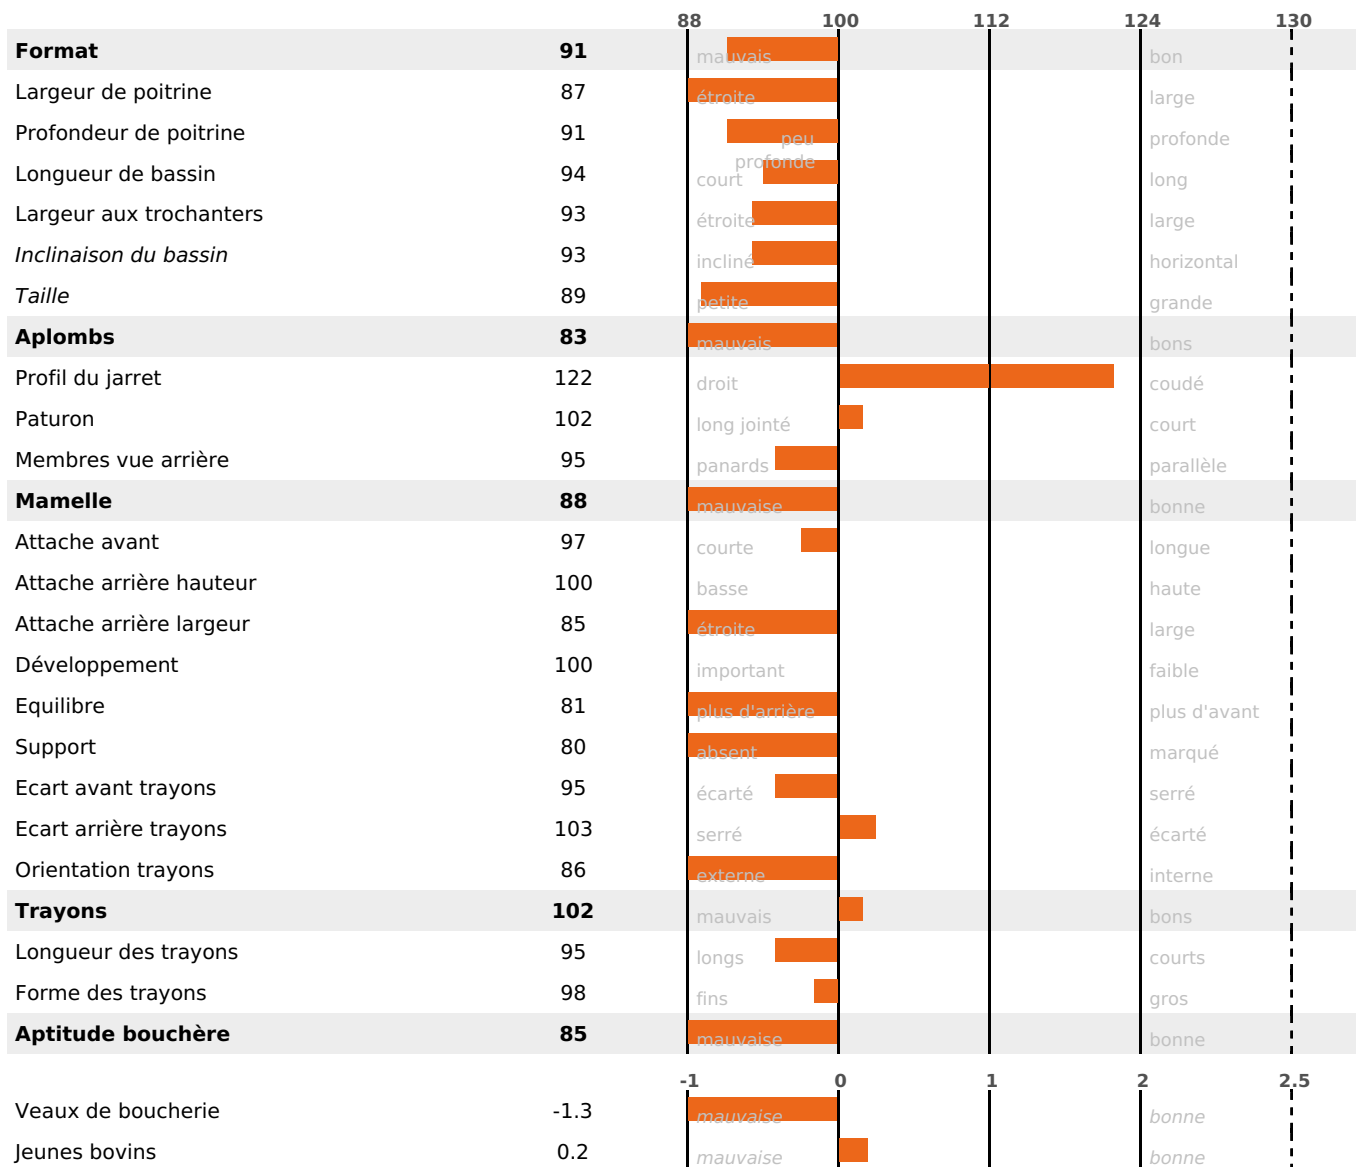

PRODUCTION

Synthèse laitière -32

88 fille(s) - 85 troupeau(x) - **CD 94%**

LAIT	MP	MG	TP	TB	K-CAS	B-CAS
-566	-26	-26	-1.1	-0.3	AB	A2A2

FONCTIONNELS

MILCA : MIF / MTCP : MTF
MTETR : NC

NAI	VEL	VIN	VIV
48	91	61	95

SANTÉ

NOU
VEAU

79 fille(s) - 76 troupeau(x) - **CD 81**

FR 0106011638 - N° 70818

NAISSEUR : GAEC ELEVAGE CHAPPAZ VUAILLAT

MÈRE : THONE

2-305 10745KG 41,7 33,5