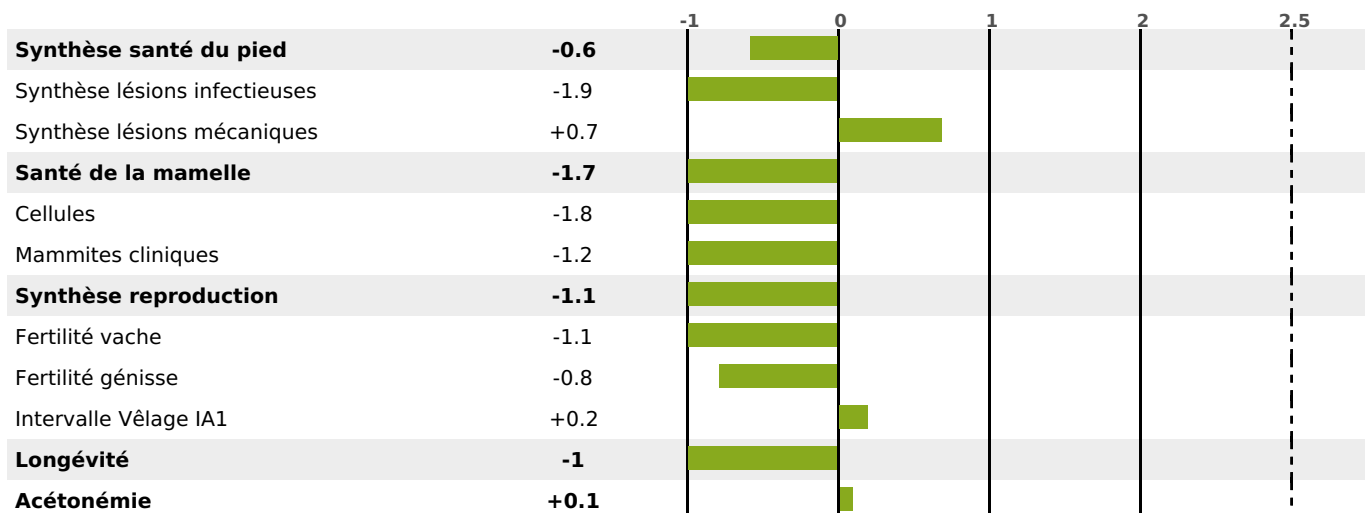

PRODUCTION

Synthèse laitière **-14**

75 fille(s) - 73 troupeau(x) - **CD 93%**

LAIT	MP	MG	TP	TB	K-CAS	B-CAS
-184	-12	-8	-0.9	+0.2	AB	

FONCTIONNELS

MILCA : MIF / MTCP : MTC
MTETR : NC

NAI	VEL	VIN	VIV
50	67	61	78

SANTÉ

NOU
VEAU

63 fille(s) - 61 troupeau(x) - **CD 76**

FR 4305168484 - N° 70259

NAISSEUR : GAEC DU MARCET

MÈRE : SAMANTA

4-305 11888KG 42,9 29,2