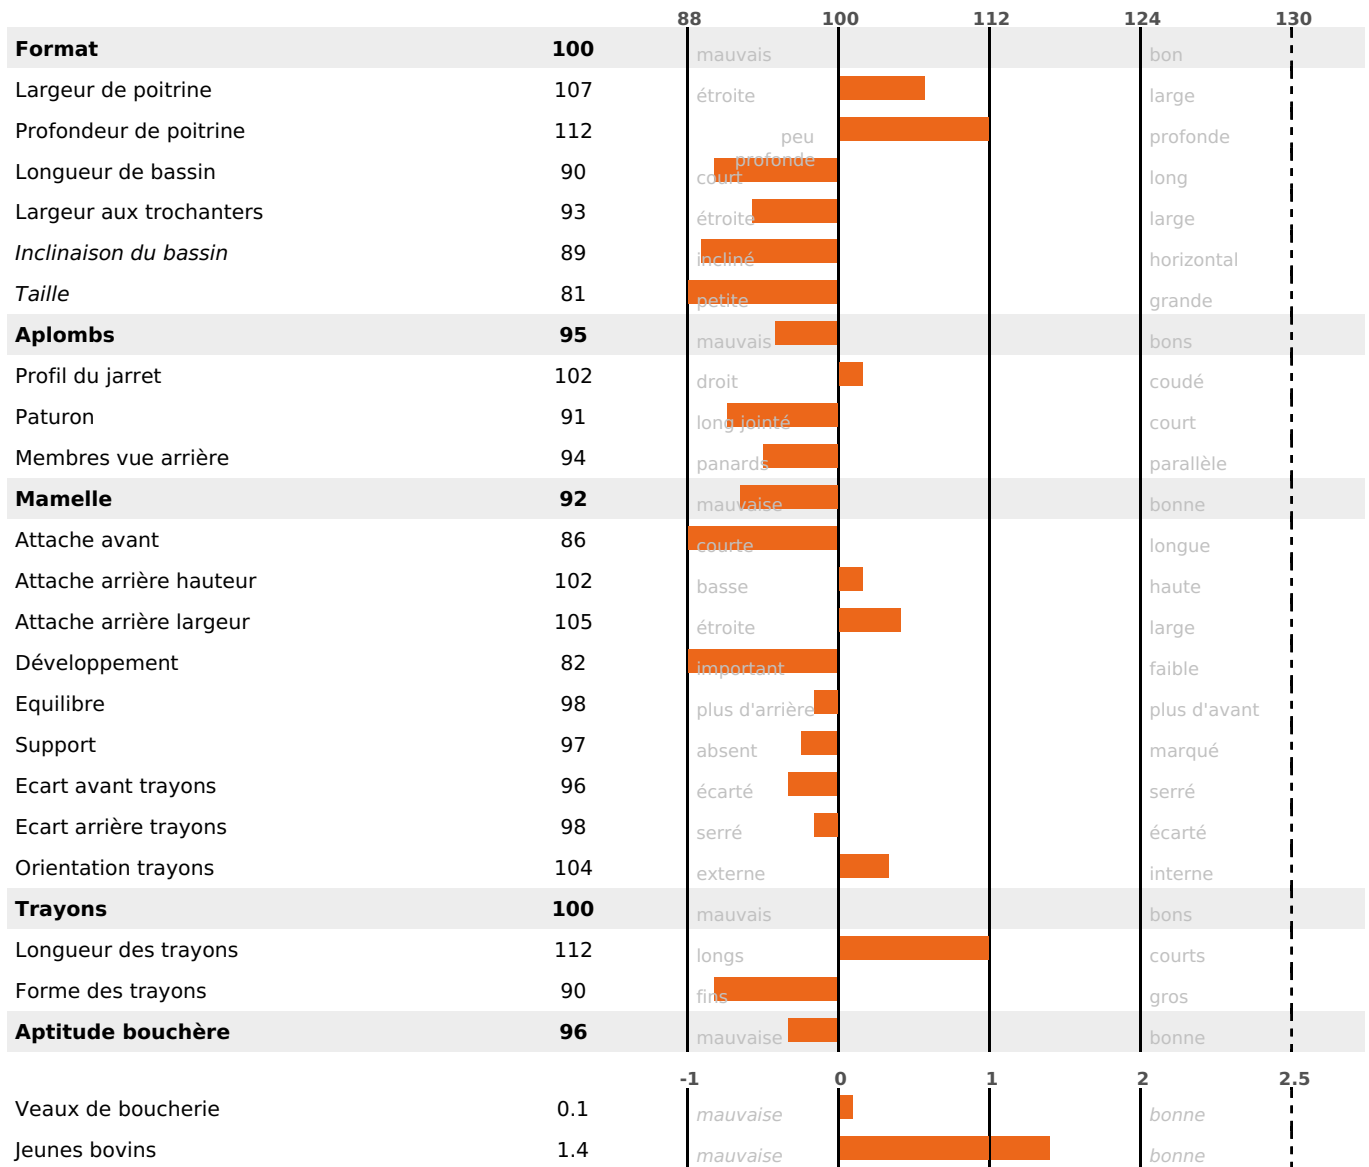

PRODUCTION

Synthèse laitière **-14**

75 fille(s) - 73 troupeau(x) - **CD 93%**

LAIT	MP	MG	TP	TB	K-CAS	B-CAS
-184	-12	-8	-0.9	+0.2	AB	

FONCTIONNELS

MILCA : MIF / MTCP : MTC
MTETR : NC

NAI	VEL	VIN	VIV
50	67	61	78

SANTÉ

NOU
VEAU

63 fille(s) - 61 troupeau(x) - **CD 76**

FR 4305168484 - N° 70259

NAISSEUR : GAEC DU MARCET

MÈRE : SAMANTA

4-305 11888KG 42,9 29,2