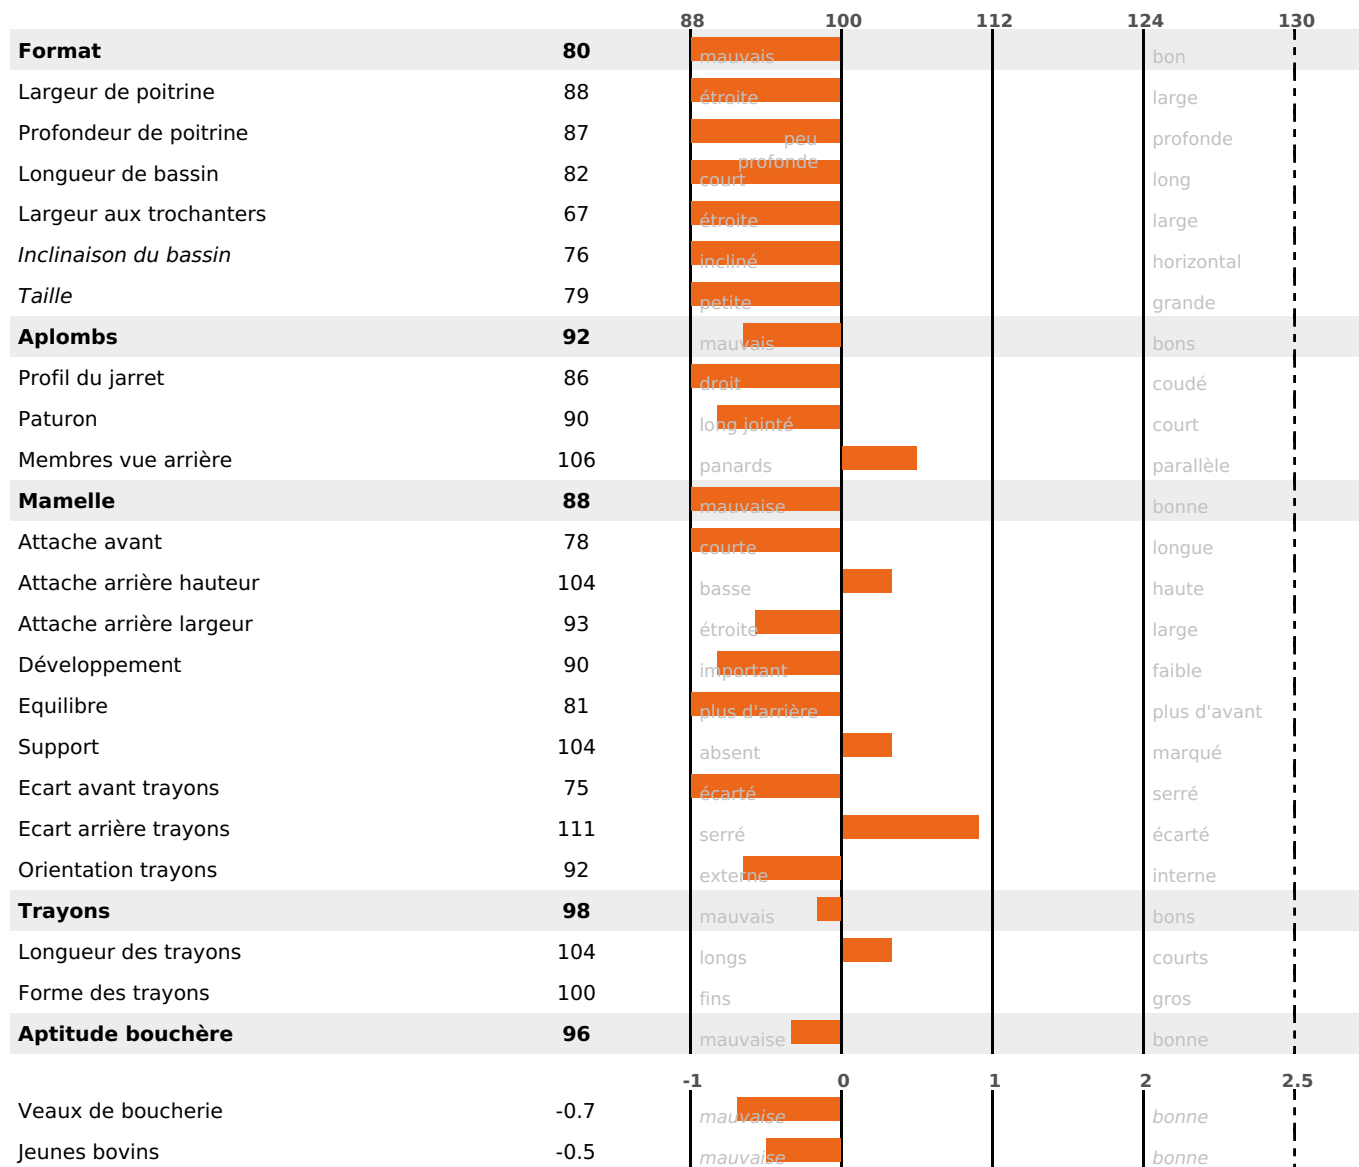

PRODUCTION

Synthèse laitière -29

59 fille(s) - 58 troupeau(x) - **CD 91%**

LAIT	MP	MG	TP	TB	K-CAS	B-CAS
-303	-21	-27	-1.9	-2.2	AB	

FONCTIONNELS

MILCA : MIF / MTCP : MTC
MTETR : NC

NAI	VEL	VIN	VIV
95	94	95	95

SANTÉ

NOU
VEAU

51 fille(s) - 50 troupeau(x) - **CD 74**

FR 7032415201 - N° 70616
 NAISSSEUR : GAEC DE L'OISELOT
 MÈRE : REUNION
 3-305 9377KG 42 38,5