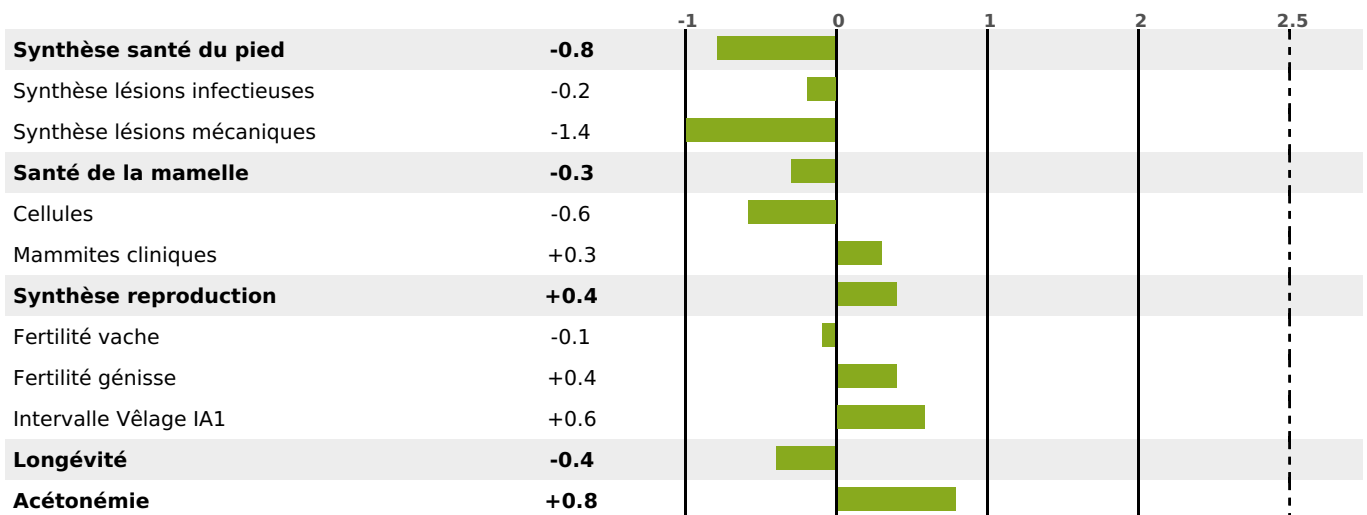

PRODUCTION

Synthèse laitière -29

59 fille(s) - 58 troupeau(x) - **CD 91%**

LAIT	MP	MG	TP	TB	K-CAS	B-CAS
-303	-21	-27	-1.9	-2.2	AB	

FONCTIONNELS

MILCA : MIF / MTCP : MTC
MTETR : NC

NAI	VEL	VIN	VIV
95	94	95	95

SANTÉ

NOU
VEAU

51 fille(s) - 50 troupeau(x) - **CD 74**

FR 7032415201 - N° 70616
 NAISSSEUR : GAEC DE L'OISELOT
 MÈRE : REUNION
 3-305 9377KG 42 38,5