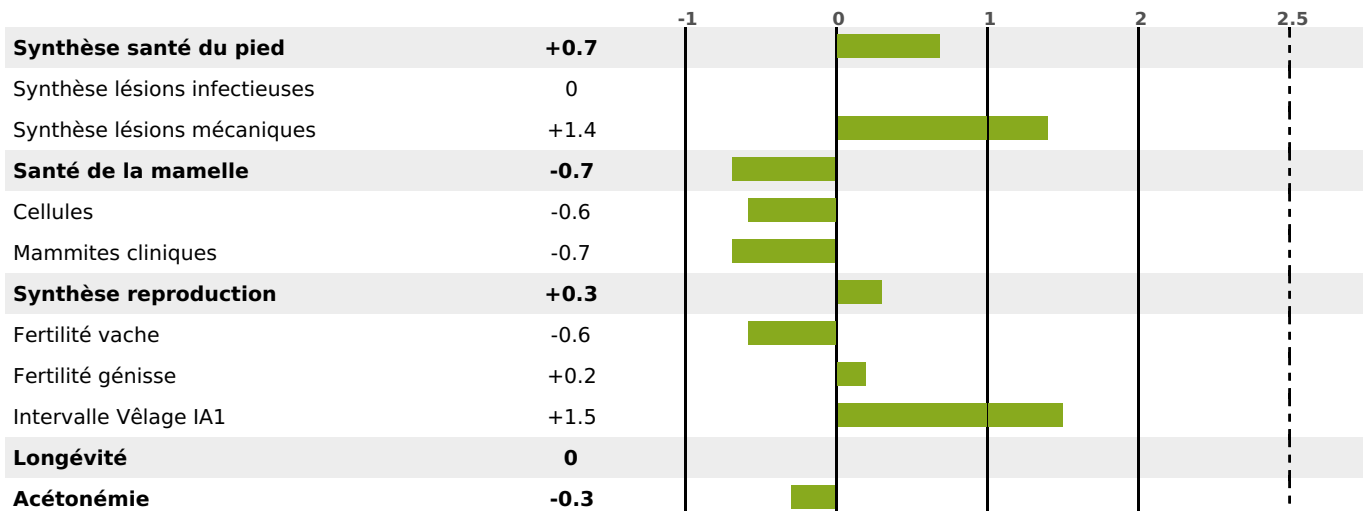

### FONCTIONNELS

MILCA : MIF / MTCP : MTF  
MTETR : NC

NAI	VEL	VIN	VIV
95	88	95	82

### SANTÉ

NOU VEAU

261 fille(s) - 228 troupeau(x) - **CD 90**

FR 0105022633 - N° 70250  
 NAISSSEUR : GAEC DE MONToux  
 MÈRE : RUMBA  
 4-305 12044KG 44,4 32,7