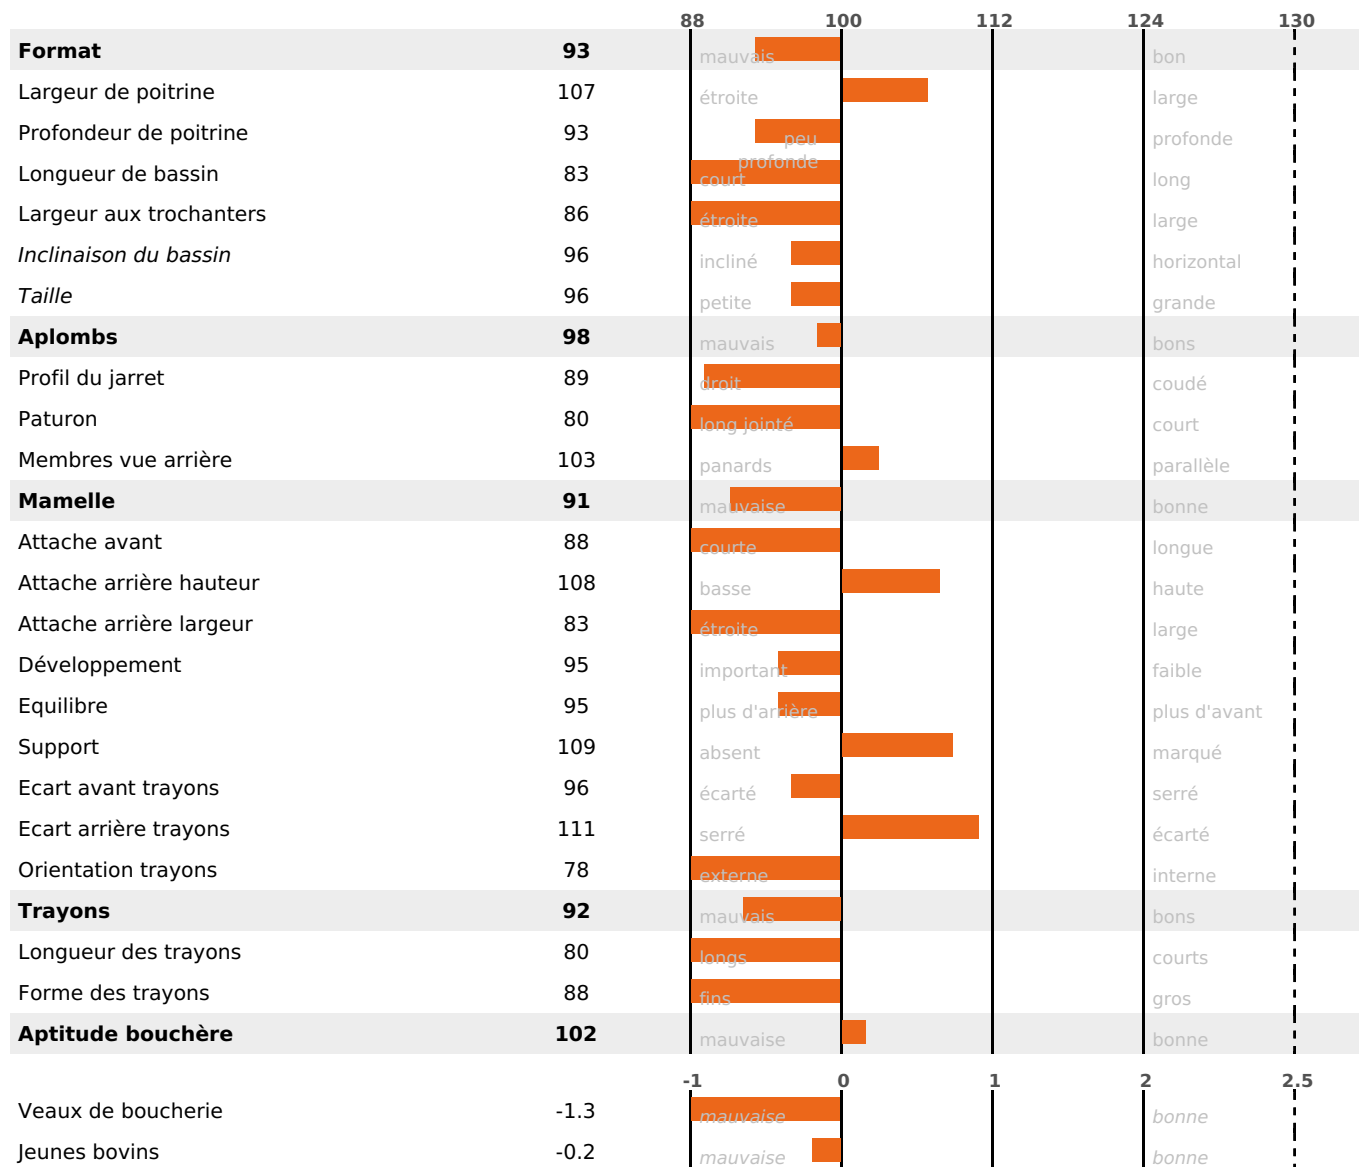

### PRODUCTION

Synthèse laitière -10

550 fille(s) - 449 troupeau(x) - **CD 95%**

LAIT	MP	MG	TP	TB	K-CAS	B-CAS
-132	-9	-1	-0.8	+0.4	AB	

### FONCTIONNELS

MILCA : MIF / MTCP : MTF  
MTETR : NC

NAI	VEL	VIN	VIV
95	88	95	82

### SANTÉ

NOU VEAU

261 fille(s) - 228 troupeau(x) - **CD 90**

FR 0105022633 - N° 70250  
 NAISSSEUR : GAEC DE MONToux  
 MÈRE : RUMBA  
 4-305 12044KG 44,4 32,7