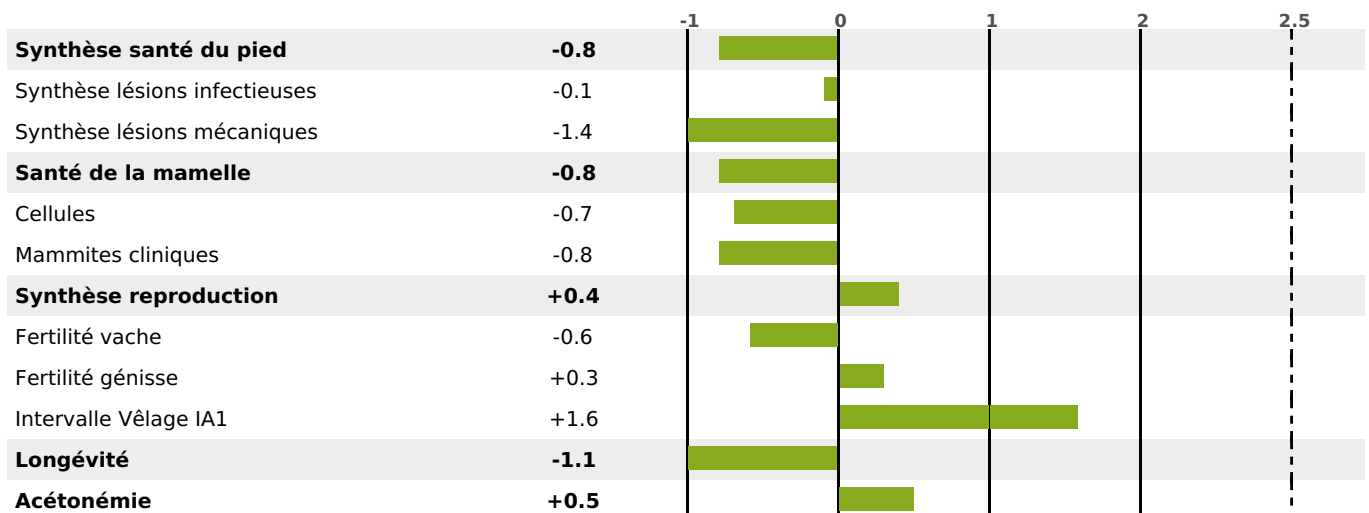

FONCTIONNELS

MILCA : MIF / MTCP : MTF
MTETR : NC

NAI	VEL	VIN	VIV
64	91	95	95

SANTÉ

NOU
VEAU

1052 fille(s) - 817 troupeau(x) - **CD 95**

FR 2526606098 - N° 70827

NAISSEUR : M MOUGIN FREDERIC

MÈRE : TZIGANE

2-248 8873KG 29,2 30,0