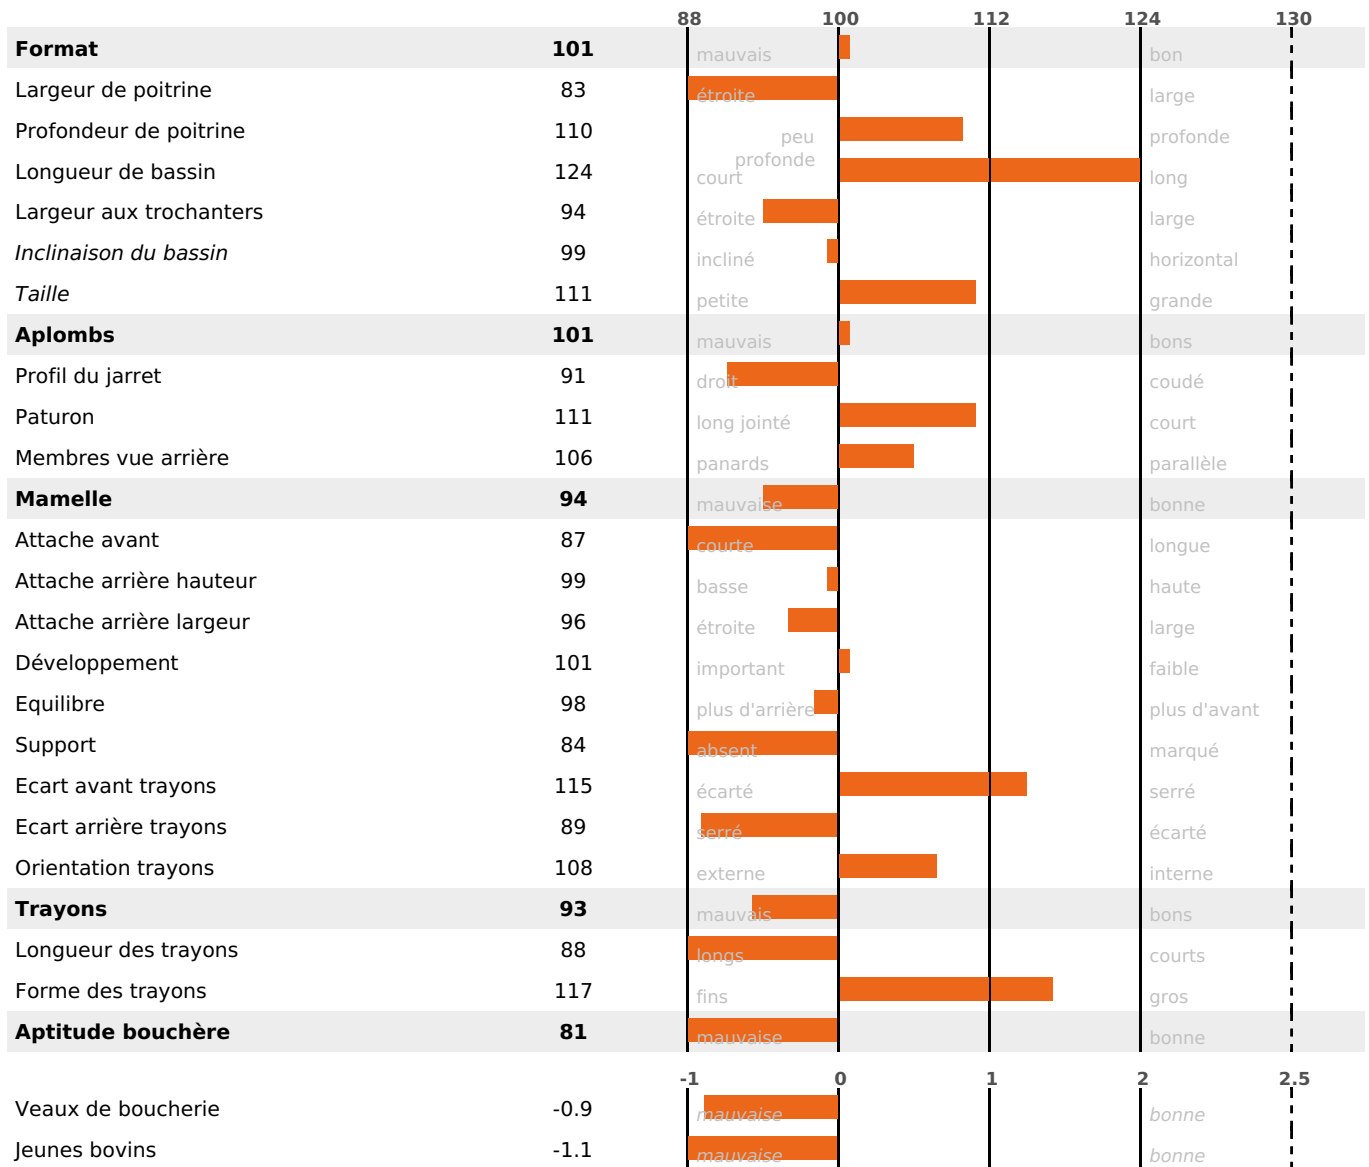

FONCTIONNELS

MILCA : MIF / MTCP : MTF
MTETR : NC

NAI	VEL	VIN	VIV
64	91	95	95

SANTÉ

NOU
VEAU

1052 fille(s) - 817 troupeau(x) - **CD 95**

FR 2526606098 - N° 70827

NAISSEUR : M MOUGIN FREDERIC

MÈRE : TZIGANE

2-248 8873KG 29,2 30,0