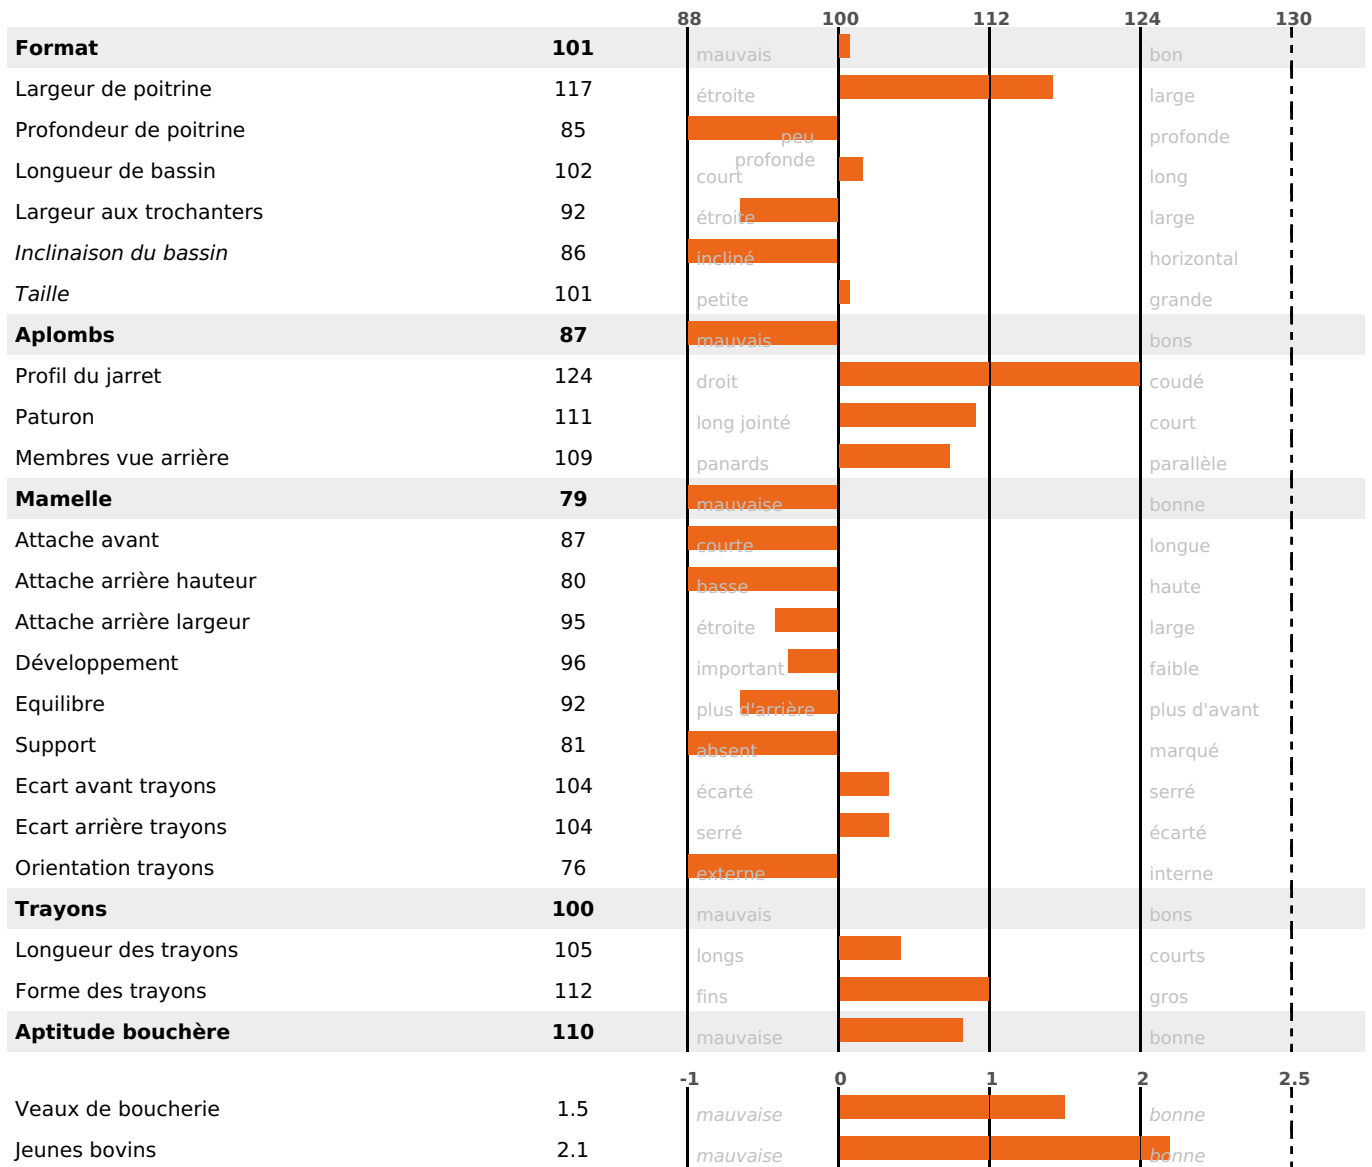

### PRODUCTION

Synthèse laitière **-18**

2805 fille(s) - 2024 troupeau(x) - **CD 95%**

LAIT	MP	MG	TP	TB	K-CAS	B-CAS
-423	-18	-3	-0.6	+2	<b>AB</b>	

### FONCTIONNELS

MILCA : MIF / MTCP : MTC  
MTETR : NC

NAI	VEL	VIN	VIV
<b>93</b>	<b>76</b>	<b>83</b>	<b>95</b>

### SANTÉ

NOU  
VEAU

1505 fille(s) - 1149 troupeau(x) - **CD**

**95**

FR 7044193675 - N° 70617

NAISSEUR : EARL DE LA CARRIERE

MÈRE : PLATINE

4-305 10666KG 41,6 35,0