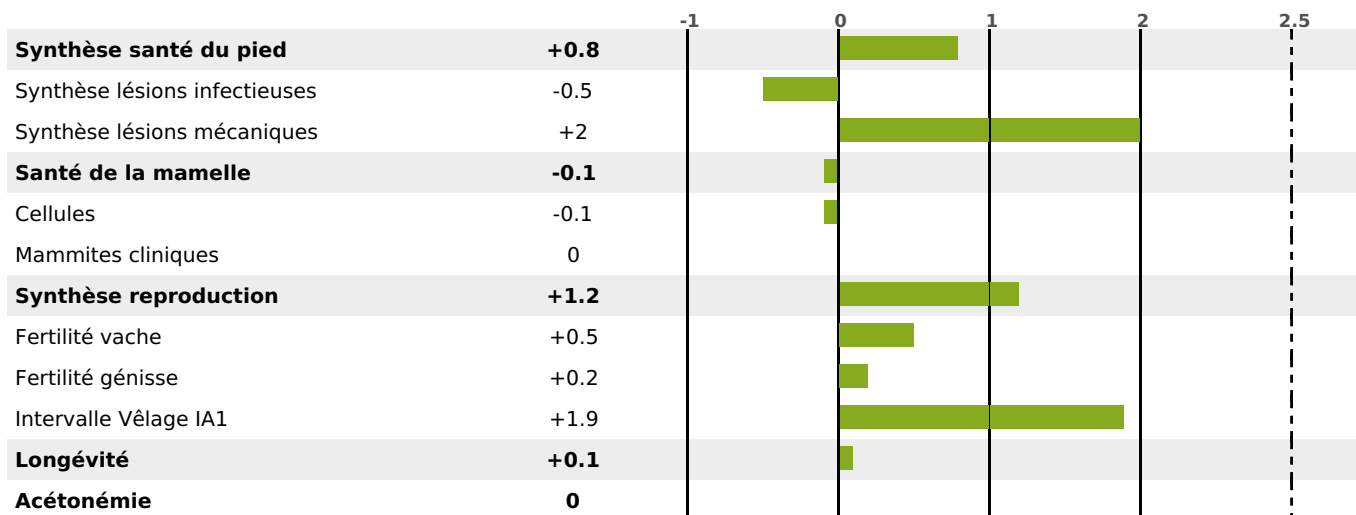

### FONCTIONNELS

MILCA : MIF / MTCP : MTC  
MTETR : NC

NAI	VEL	VIN	VIV
<b>93</b>	<b>76</b>	<b>83</b>	<b>95</b>

### SANTÉ

NOU  
VEAU

1505 fille(s) - 1149 troupeau(x) - **CD**

**95**

FR 7044193675 - N° 70617

NAISSEUR : EARL DE LA CARRIERE

MÈRE : PLATINE

4-305 10666KG 41,6 35,0