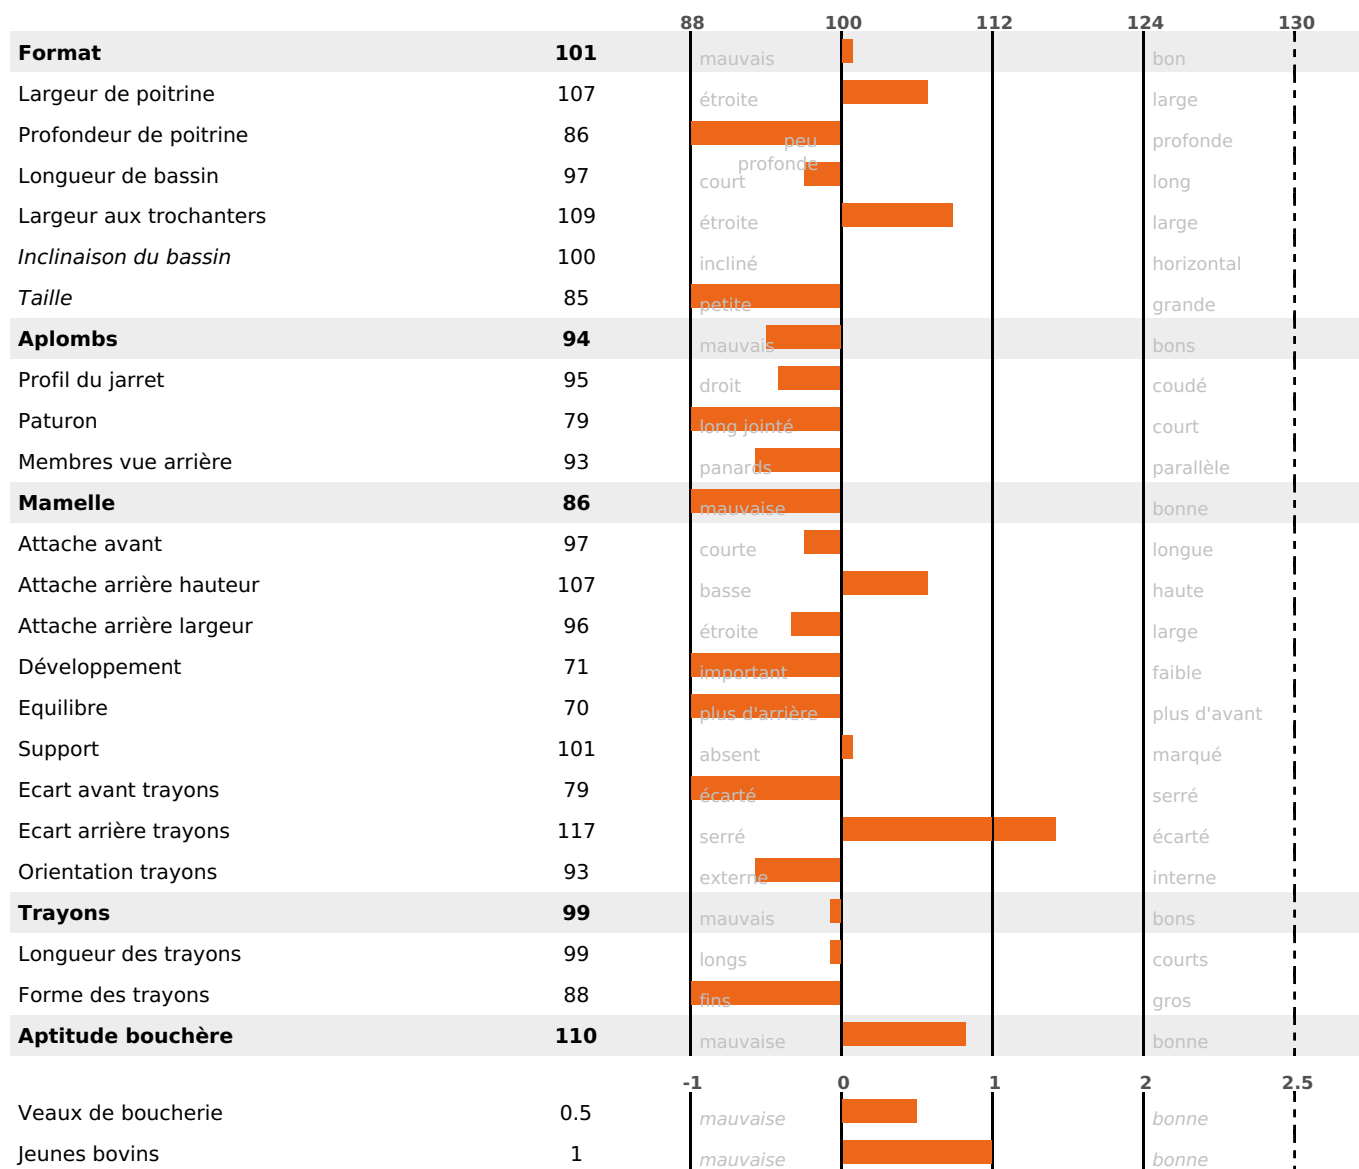

PRODUCTION

Synthèse laitière +8

1578 fille(s) - 1246 troupeau(x) - **CD 95%**

LAIT	MP	MG	TP	TB	K-CAS	B-CAS
+315	+8	+7	-0.4	-0.7	AB	A1A2

FONCTIONNELS

MILCA : MIF / MTCP : MTC
MTETR : NC

NAI	VEL	VIN	VIV
95	95	92	95

SANTÉ

NOU
VEAU

1022 fille(s) - 834 troupeau(x) - **CD 95**

FR 2530731462 - N° 70293

NAISSEUR : EARL SANCEY-RICHARD PATRICE

MÈRE : TIRELIRE

2-305 11276KG 32,8 32,1