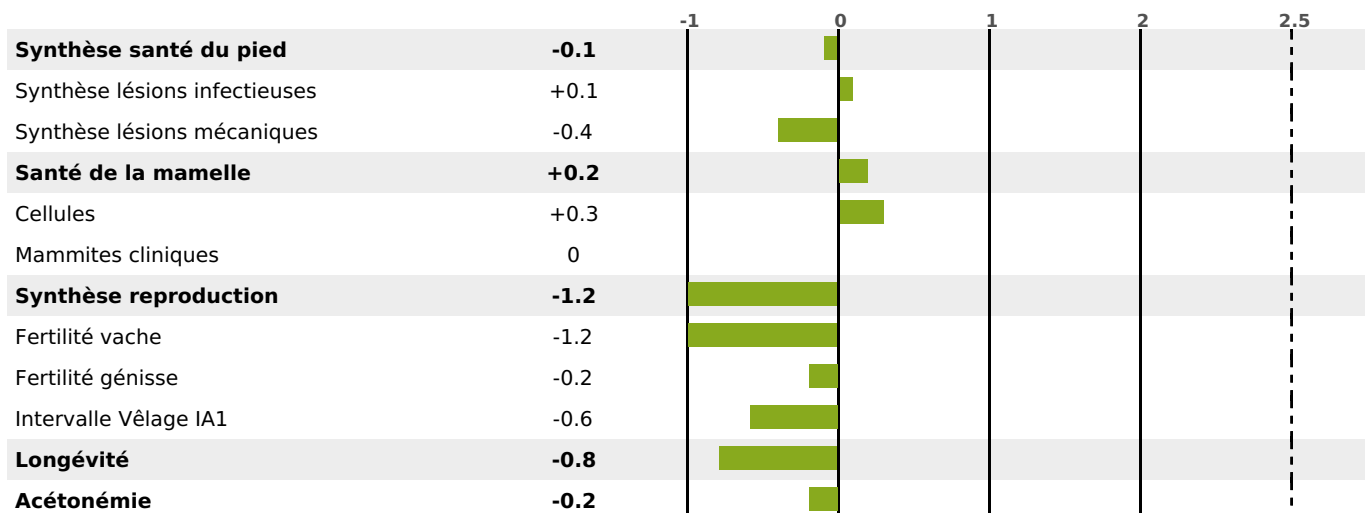

### FONCTIONNELS

MILCA : MIF / MTCP : MTF  
MTETR : NC

NAI	VEL	VIN	VIV
90	95	91	95

### SANTÉ

NOU VEAU

64 fille(s) - 64 troupeau(x) - **CD 77**

FR 2133184026 - N° 70251

NAISSEUR : GAEC DU MONT LASSOIS

MÈRE : TENDRESSE

6-305 10270KG 39,9 36,0