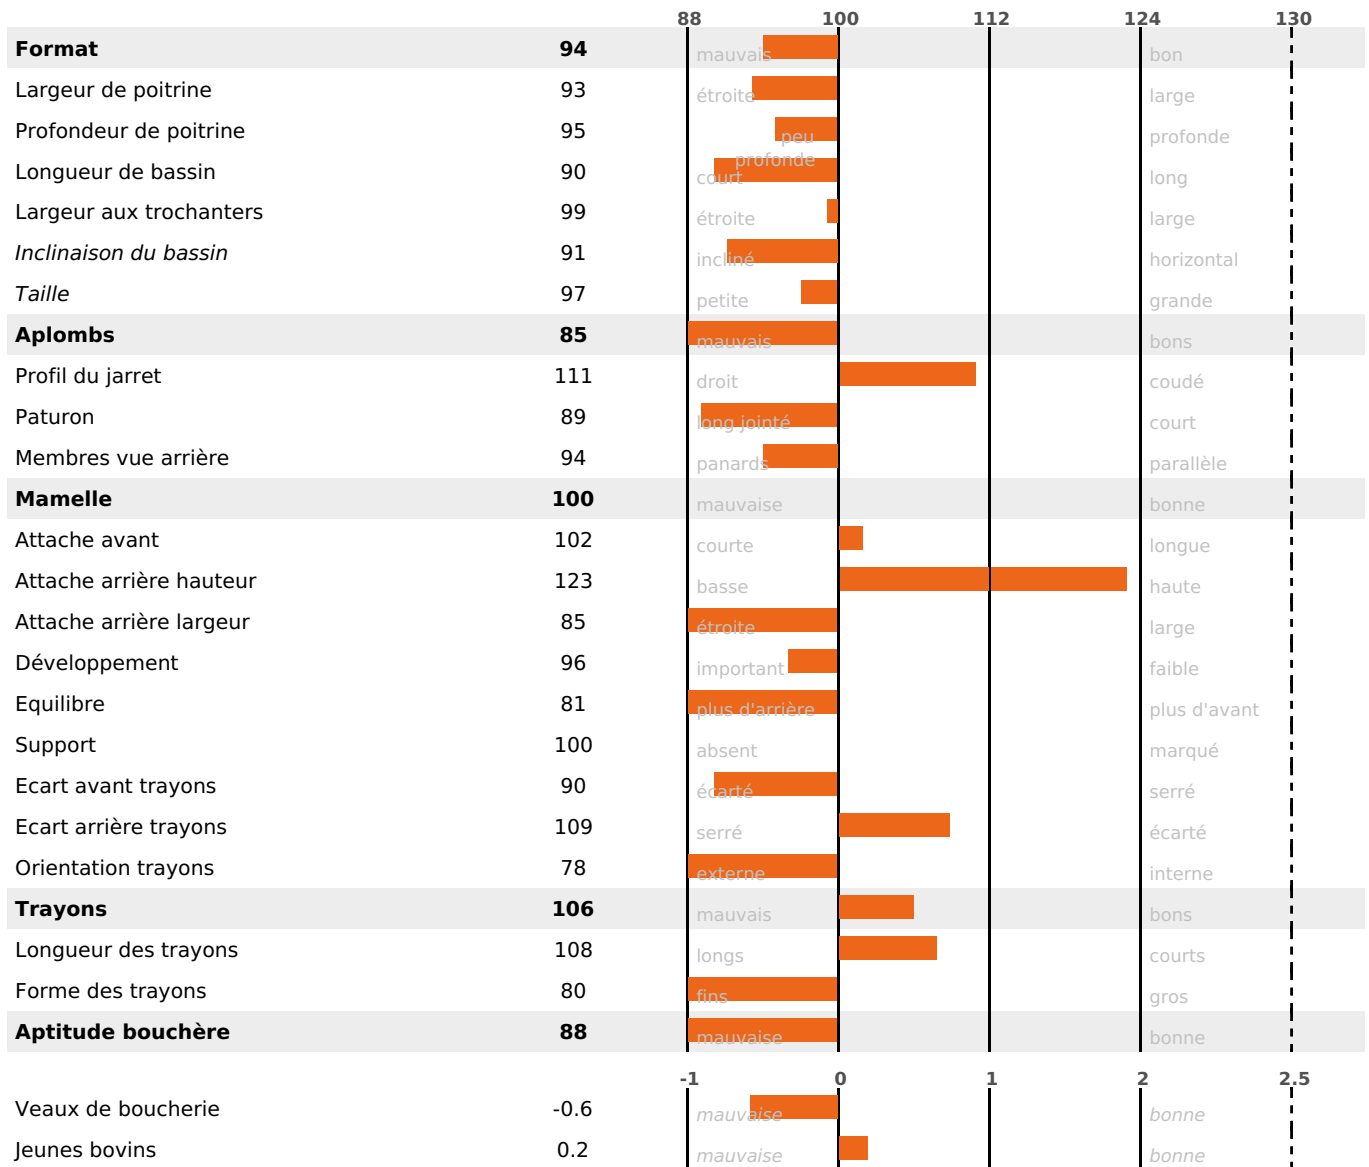

### FONCTIONNELS

MILCA : MIF / MTCP : MTF  
MTETR : NC

NAI	VEL	VIN	VIV
90	95	91	95

### SANTÉ

NOU VEAU

64 fille(s) - 64 troupeau(x) - **CD 77**

FR 2133184026 - N° 70251

NAISSEUR : GAEC DU MONT LASSOIS

MÈRE : TENDRESSE

6-305 10270KG 39,9 36,0