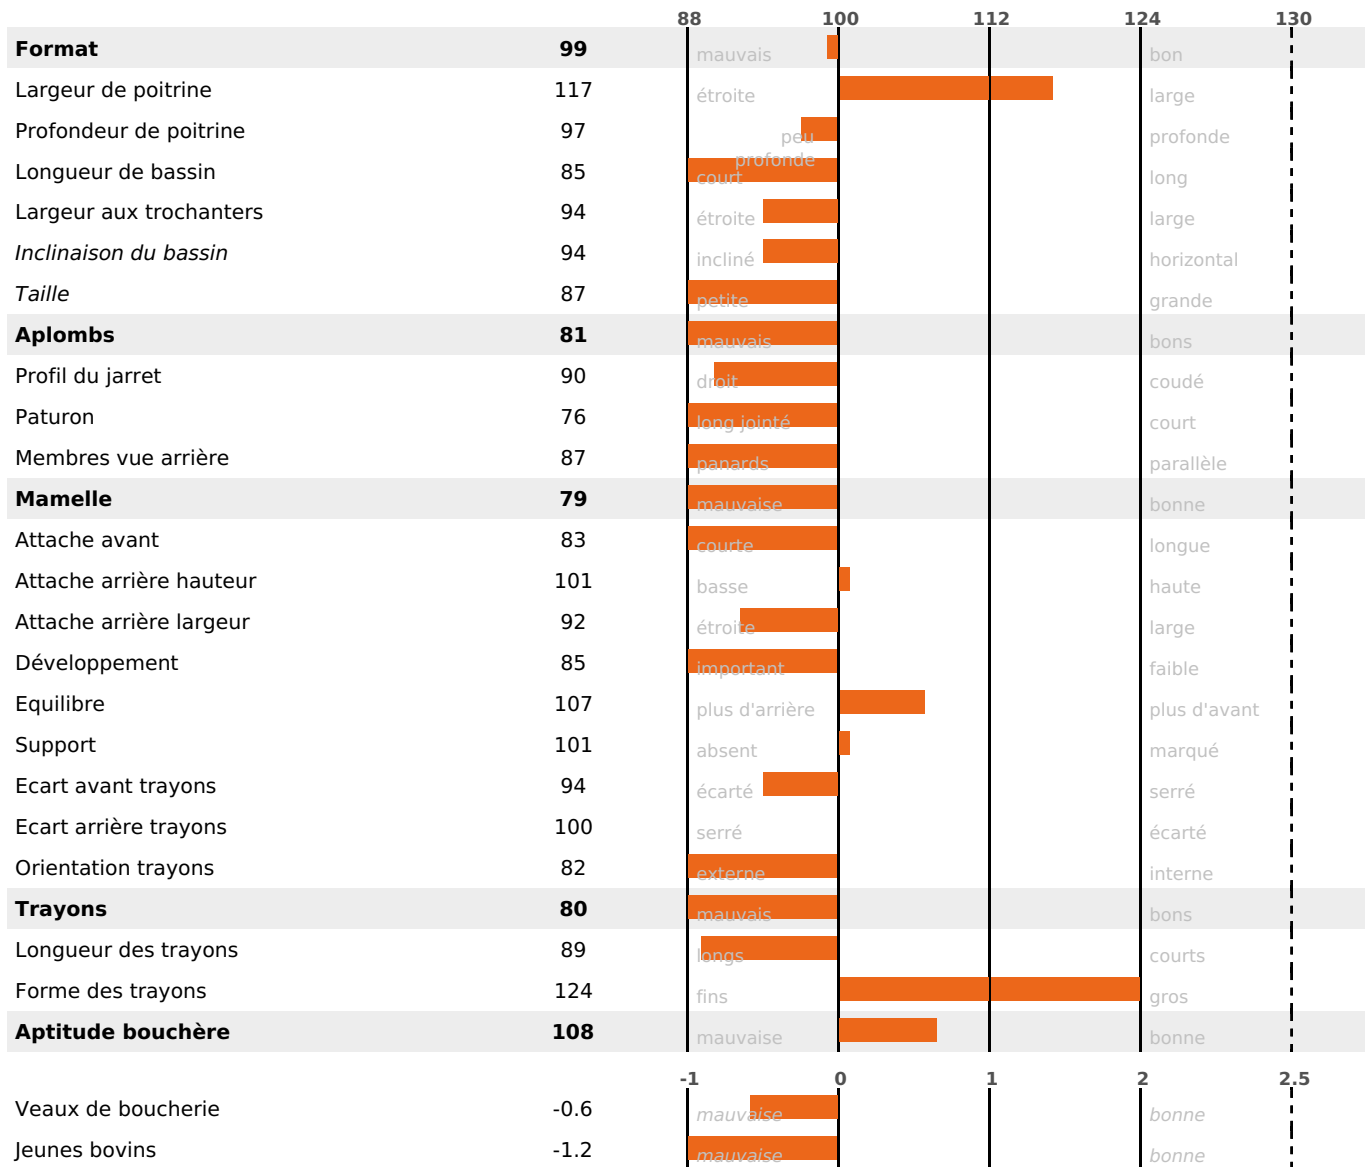

PRODUCTION

Synthèse laitière **-35**

80 fille(s) - 80 troupeau(x) - **CD 93%**

LAIT	MP	MG	TP	TB	K-CAS	B-CAS
-744	-29	-30	-0.9	0	AA	

FONCTIONNELS

MILCA : MIF / MTCP : MTC
MTETR : NC

NAI	VEL	VIN	VIV
93	95	87	95

SANTÉ

NOU
VEAU

66 fille(s) - 66 troupeau(x) - **CD 77**

FR 0105028496 - N° 70275
 NAISSSEUR : GAEC DES MIDYS
 MÈRE : ROLLY
 4-305 11204KG 37,4 33,3