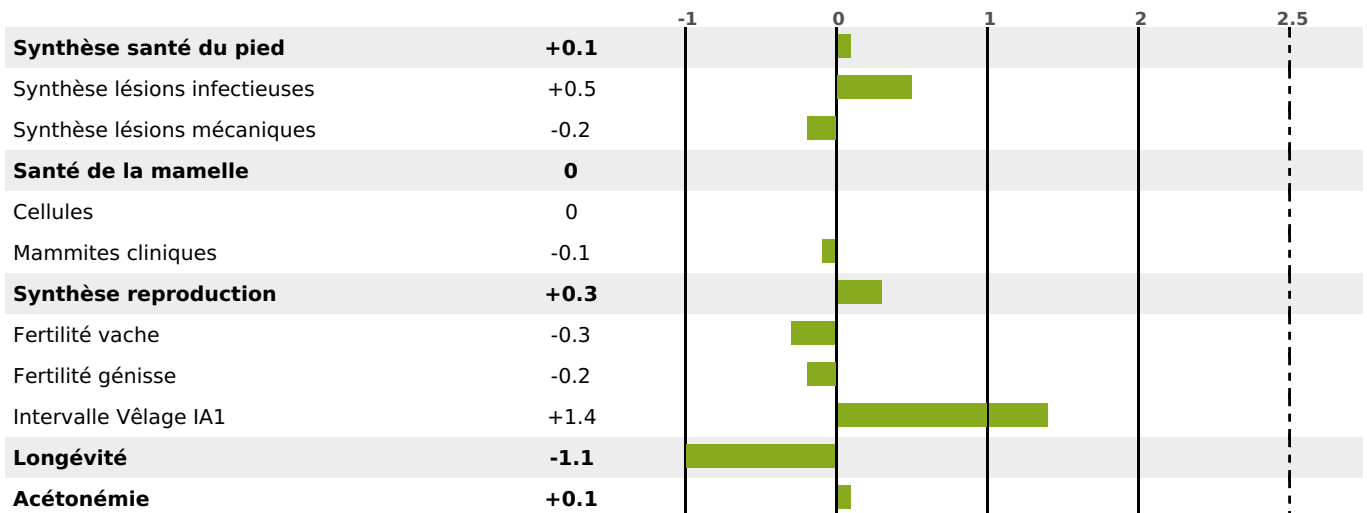

PRODUCTION

Synthèse laitière **-35**

80 fille(s) - 80 troupeau(x) - **CD 93%**

LAIT	MP	MG	TP	TB	K-CAS	B-CAS
-744	-29	-30	-0.9	0	AA	

FONCTIONNELS

MILCA : MIF / MTCP : MTC
MTETR : NC

NAI	VEL	VIN	VIV
93	95	87	95

SANTÉ

NOU
VEAU

66 fille(s) - 66 troupeau(x) - **CD 77**

FR 0105028496 - N° 70275
 NAISSSEUR : GAEC DES MIDYS
 MÈRE : ROLLY
 4-305 11204KG 37,4 33,3