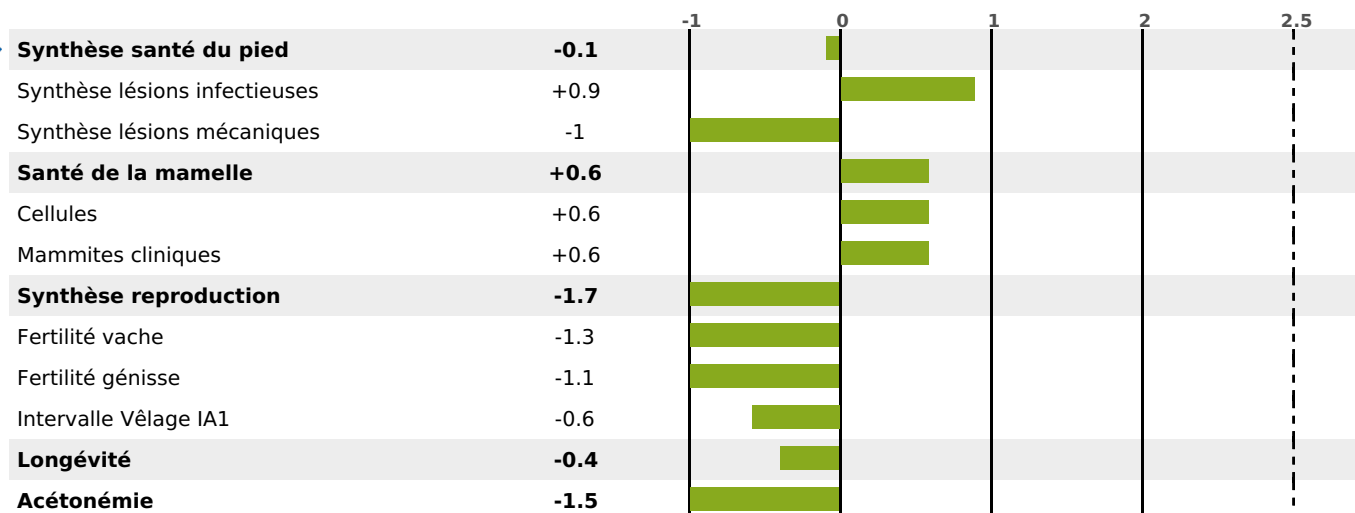

## FONCTIONNELS

MILCA : MIC / MTC : MTC

MTETR : NC

NAI	VEL	VIN	VIV
79	92	61	81

## SANTÉ

NOU  
VEAU

60 fille(s) - 58 troupeau(x) - **CD 77**

FR 7032225944 - N° 70254

NAISSEUR : GAEC JEANROY THIERRY JEROME

MÈRE : TIFFANY

2-305 10633KG 37 32,6