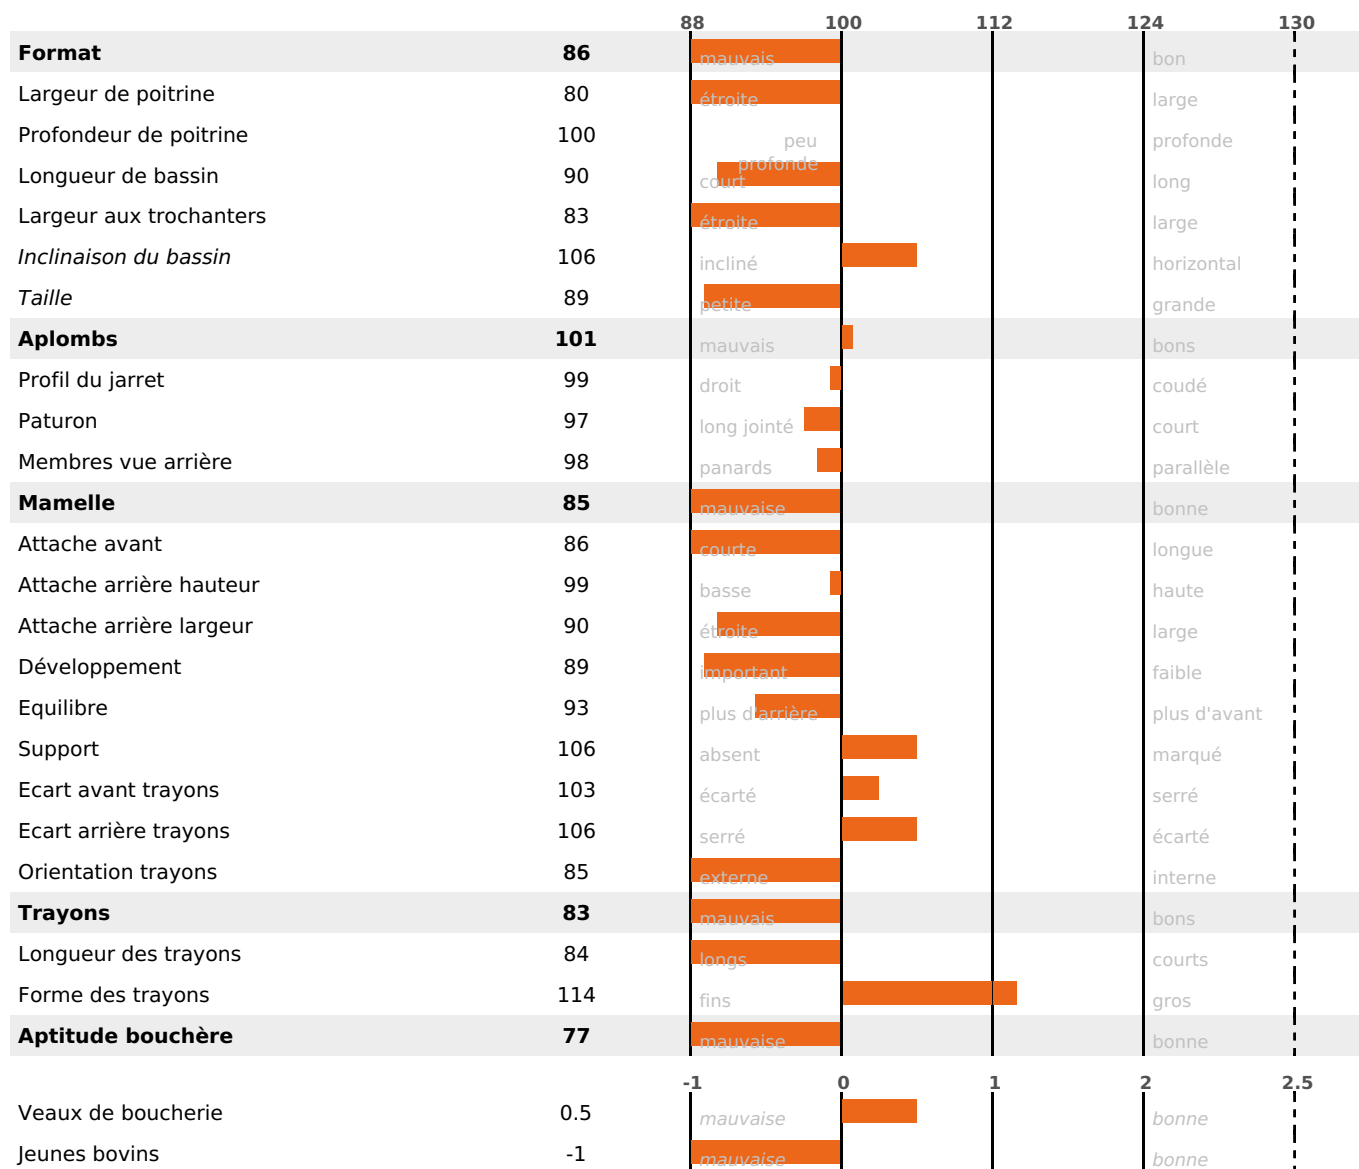

## FONCTIONNELS

MILCA : MIC / MTC : MTC

MTETR : NC

NAI	VEL	VIN	VIV
79	92	61	81

## SANTÉ

NOU  
VEAU

60 fille(s) - 58 troupeau(x) - **CD 77**

FR 7032225944 - N° 70254

NAISSEUR : GAEC JEANROY THIERRY JEROME

MÈRE : TIFFANY

2-305 10633KG 37 32,6