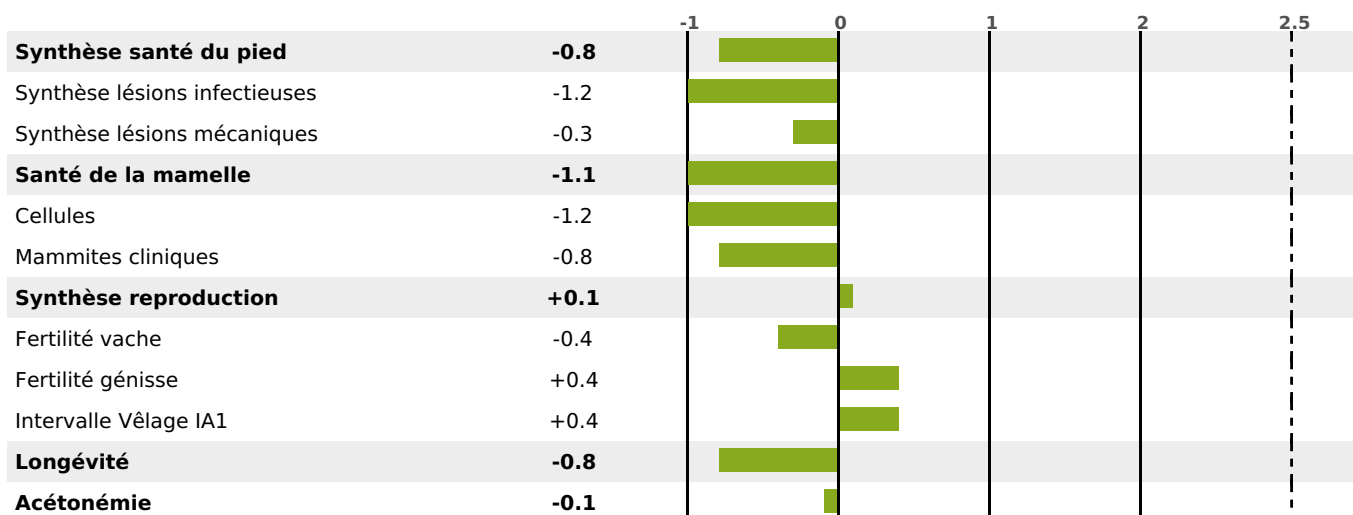

PRODUCTION

Synthèse laitière -23

82 fille(s) - 77 troupeau(x) - **CD 93%**

LAIT	MP	MG	TP	TB	K-CAS	B-CAS
-304	-18	-20	-1.3	-1.1	AB	

FONCTIONNELS

MILCA : MIF / MTCP : MTC
MTETR : NC

NAI	VEL	VIN	VIV
88	81	72	92

SANTÉ

NOU
VEAU

67 fille(s) - 63 troupeau(x) - **CD 76**

FR 1205178864 - N° 70274

NAISSEUR : GAEC DES BEAUX JOURS

MÈRE : 8647

2-275 8760KG 45,1 34,8