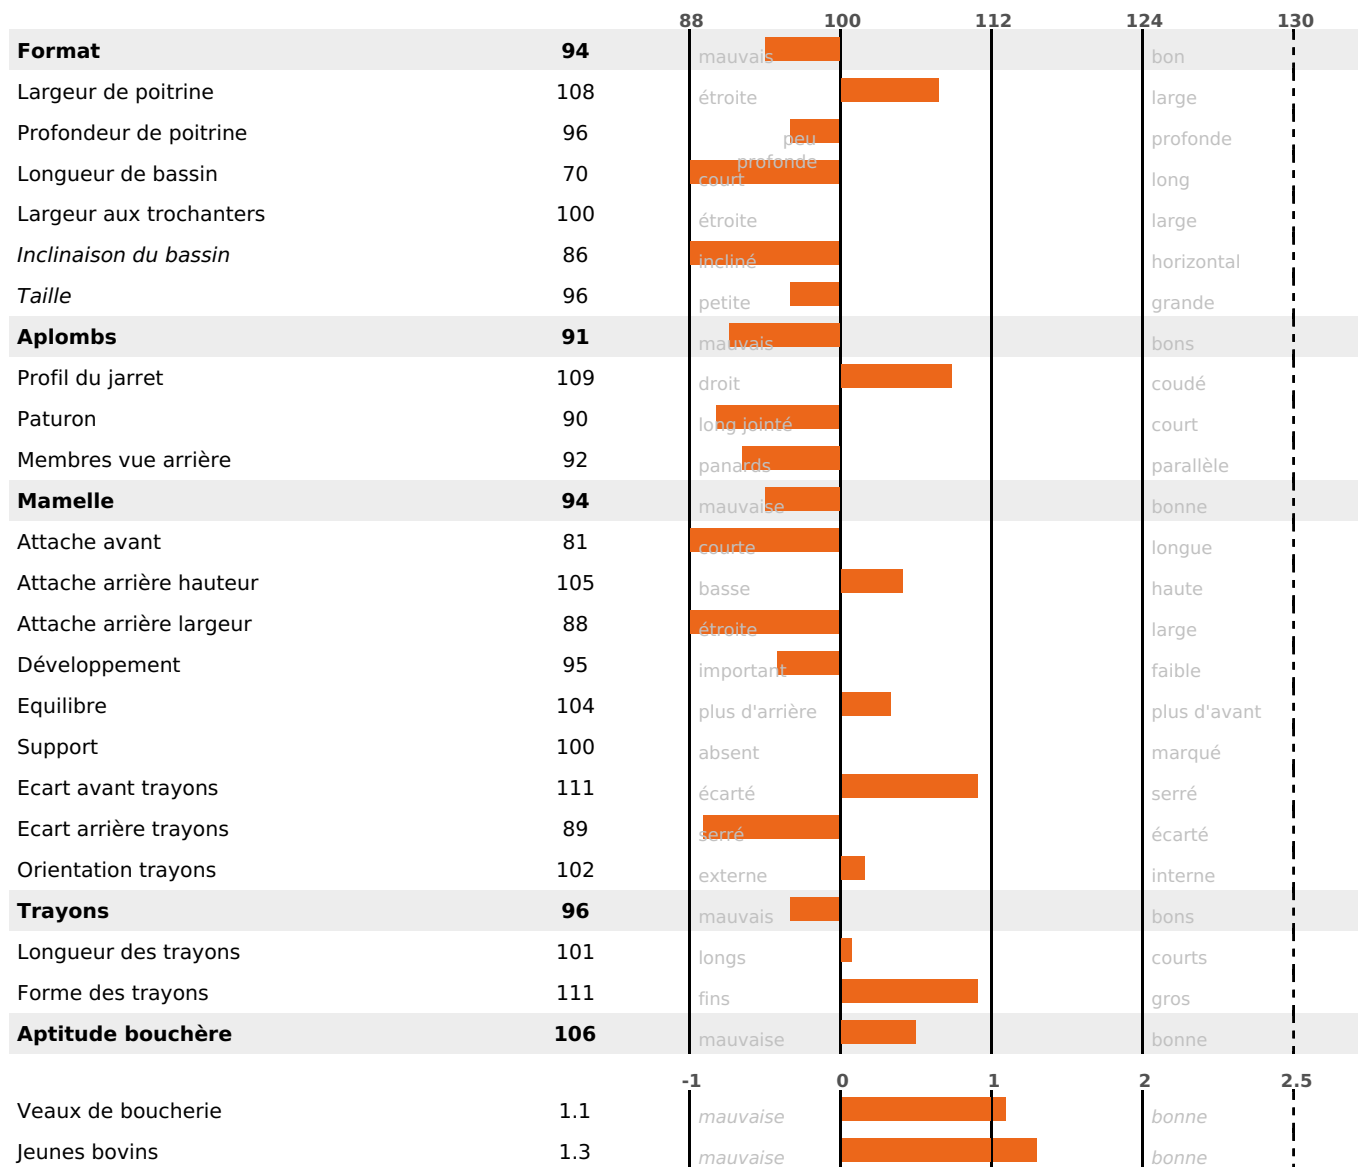

PRODUCTION

Synthèse laitière -23

82 fille(s) - 77 troupeau(x) - **CD 93%**

LAIT	MP	MG	TP	TB	K-CAS	B-CAS
-304	-18	-20	-1.3	-1.1	AB	

FONCTIONNELS

MILCA : MIF / MTCP : MTC
MTETR : NC

NAI	VEL	VIN	VIV
88	81	72	92

SANTÉ

NOU
VEAU

67 fille(s) - 63 troupeau(x) - **CD 76**

FR 1205178864 - N° 70274

NAISSEUR : GAEC DES BEAUX JOURS

MÈRE : 8647

2-275 8760KG 45,1 34,8