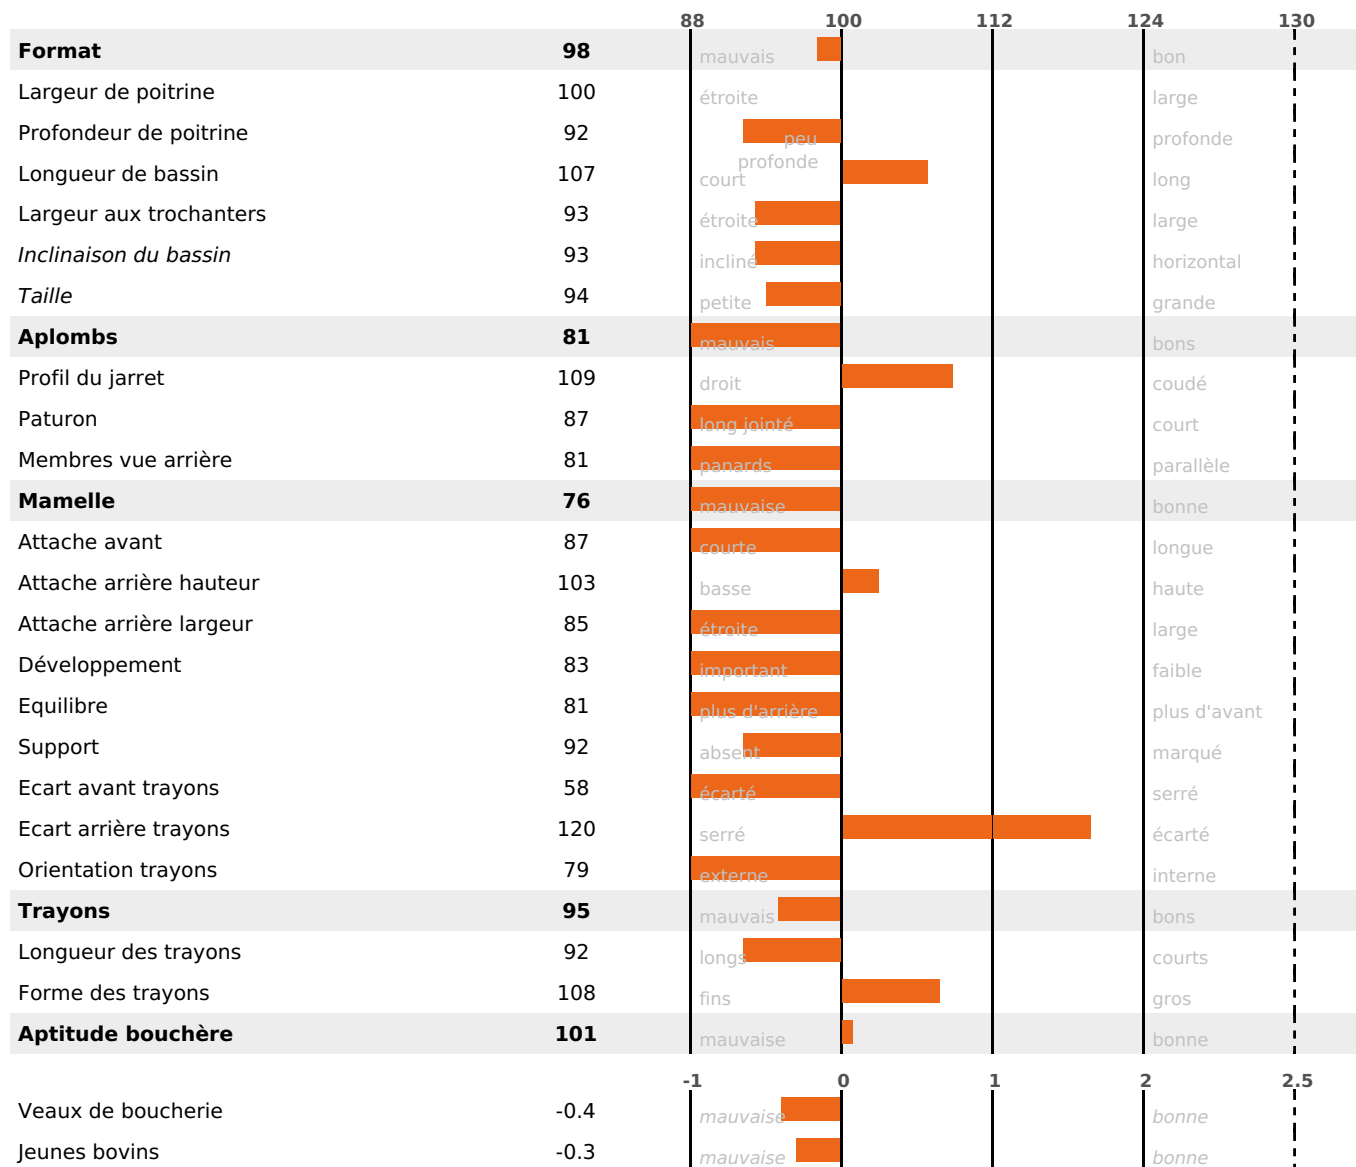

### PRODUCTION

Synthèse laitière -33

105 fille(s) - 96 troupeau(x) - **CD 95%**

LAIT	MP	MG	TP	TB	K-CAS	B-CAS
-826	-23	-48	+0.6	-2.4	AA	

### FONCTIONNELS

MILCA : MIF / MTCP : MTC  
MTETR : NC

NAI	VEL	VIN	VIV
95	95	86	95

### SANTÉ

NOU  
VEAU

90 fille(s) - 85 troupeau(x) - **CD 81**

FR 2532654952 - N° 69361

NAISSEUR : GAEC LA CLE DES CHAMPS

MÈRE : POPAYAN

6-305 10276KG 42,8 33,0