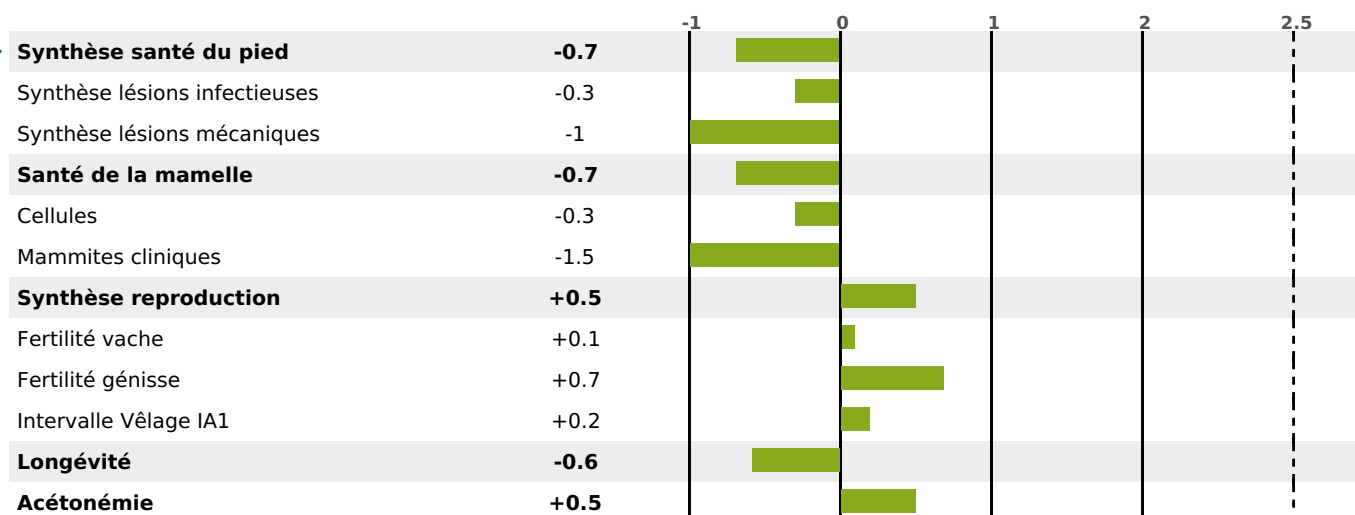

### FONCTIONNELS

MILCA : MIF / MTCP : MTC  
MTETR : NC

NAI	VEL	VIN	VIV
95	95	86	95

### SANTÉ

NOU  
VEAU

90 fille(s) - 85 troupeau(x) - **CD 81**

FR 2532654952 - N° 69361

NAISSEUR : GAEC LA CLE DES CHAMPS

MÈRE : POPAYAN

6-305 10276KG 42,8 33,0