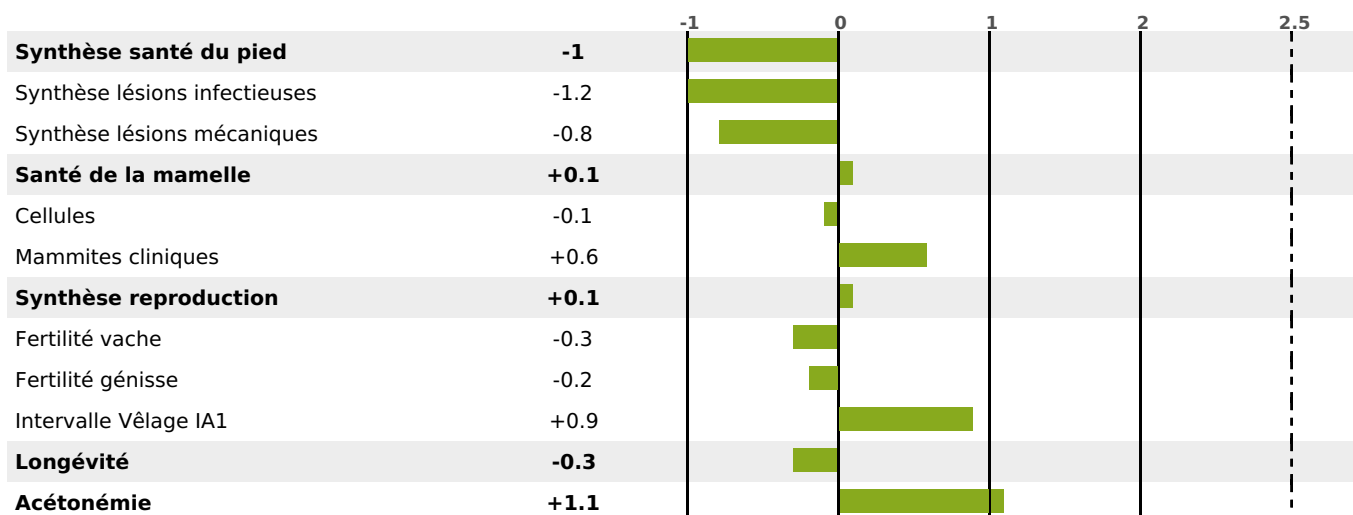

PRODUCTION

Synthèse laitière **-34**

84 fille(s) - 81 troupeau(x) - **CD 94%**

LAIT	MP	MG	TP	TB	K-CAS	B-CAS
-946	-34	-9	-0.7	+4.5	AA	

FONCTIONNELS

MILCA : MIF / MTCP : MTC
MTETR : NC

NAI	VEL	VIN	VIV
95	89	91	92

SANTÉ

NOU
VEAU

71 fille(s) - 69 troupeau(x) - **CD 78**

FR 8549951515 - N° 72422

NAISSEUR : GAEC LES CORBELLIERES

MÈRE : SALLY

4-305 11085KG 37,7 34,4