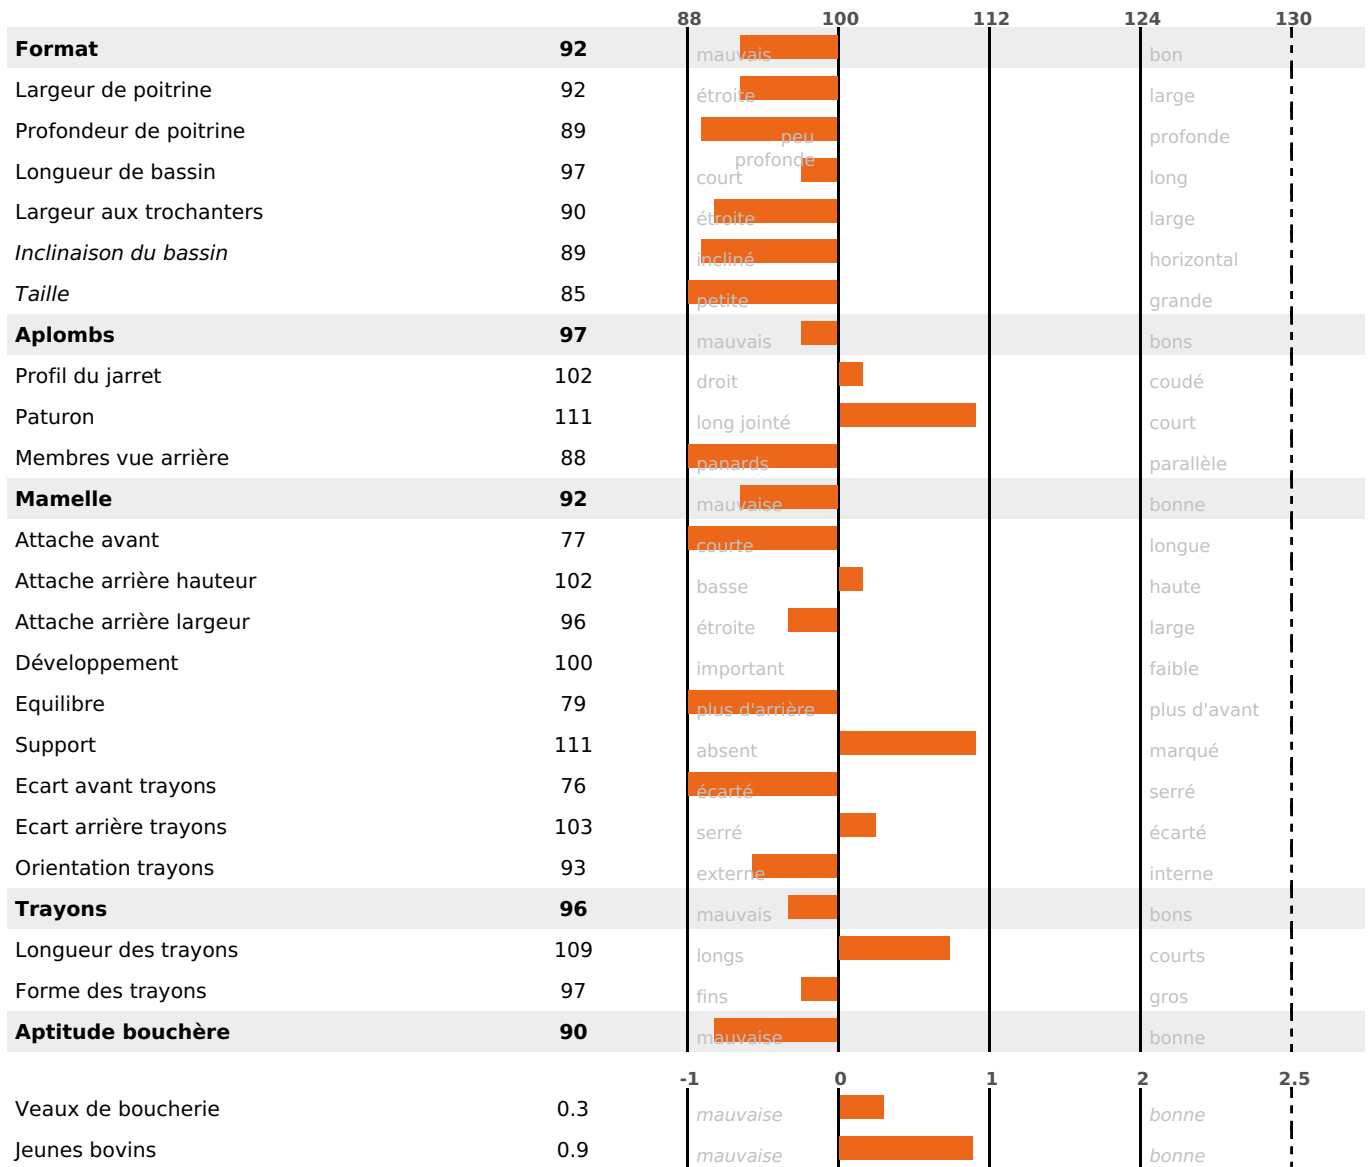

PRODUCTION

Synthèse laitière **-34**

84 fille(s) - 81 troupeau(x) - **CD 94%**

LAIT	MP	MG	TP	TB	K-CAS	B-CAS
-946	-34	-9	-0.7	+4.5	AA	

FONCTIONNELS

MILCA : MIF / MTCP : MTC
MTETR : NC

NAI	VEL	VIN	VIV
95	89	91	92

SANTÉ

NOU
VEAU

71 fille(s) - 69 troupeau(x) - **CD 78**

FR 8549951515 - N° 72422

NAISSEUR : GAEC LES CORBELLIERES

MÈRE : SALLY

4-305 11085KG 37,7 34,4