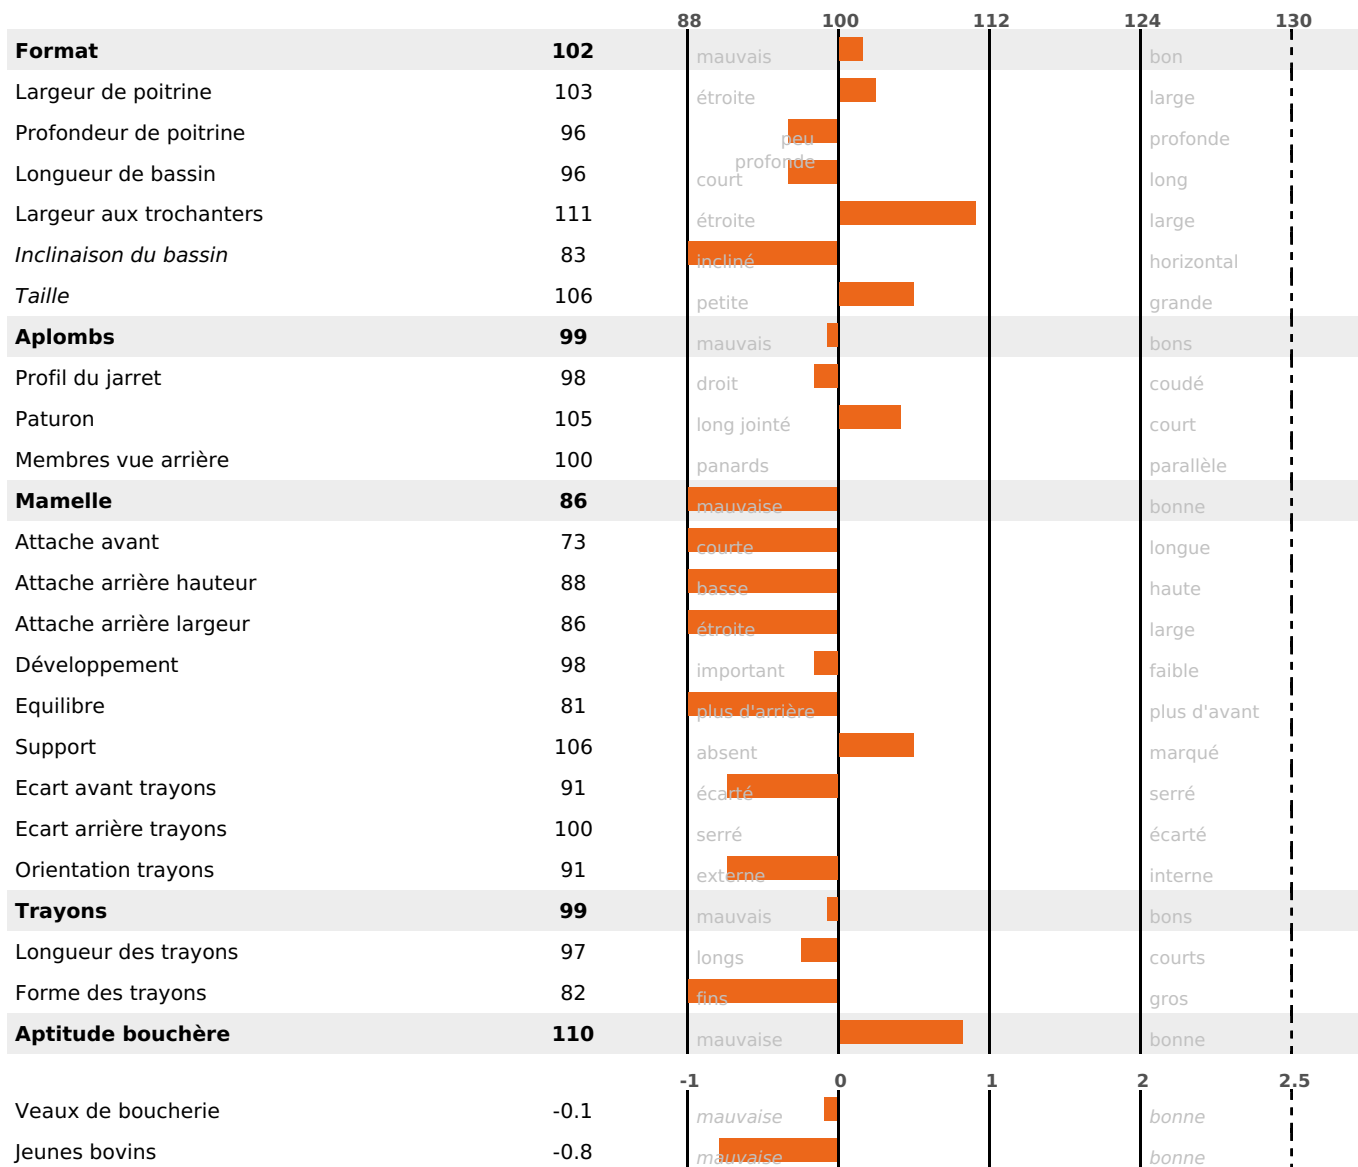

BALTIMOR

ISU

PERNAN / GARDIAN / BISTRO

74

PRODUCTION

Synthèse laitière -14

138 fille(s) - 130 troupeau(x) - **CD 95%**

LAIT	MP	MG	TP	TB	K-CAS	B-CAS
-177	-7	-29	-0.1	-3.1	AB	

FONCTIONNELS

MILCA : MIF / MTCP : MTF
MTETR : NC

NAI	VEL	VIN	VIV
49	83	61	85

SANTÉ

NOU
VEAU

115 fille(s) - 109 troupeau(x) - **CD 82**

FR 2533304282 - N° 72159

NAISSEUR : EARL BORNE

MÈRE : POUPEE

3-305 10399KG 34,2 32,1