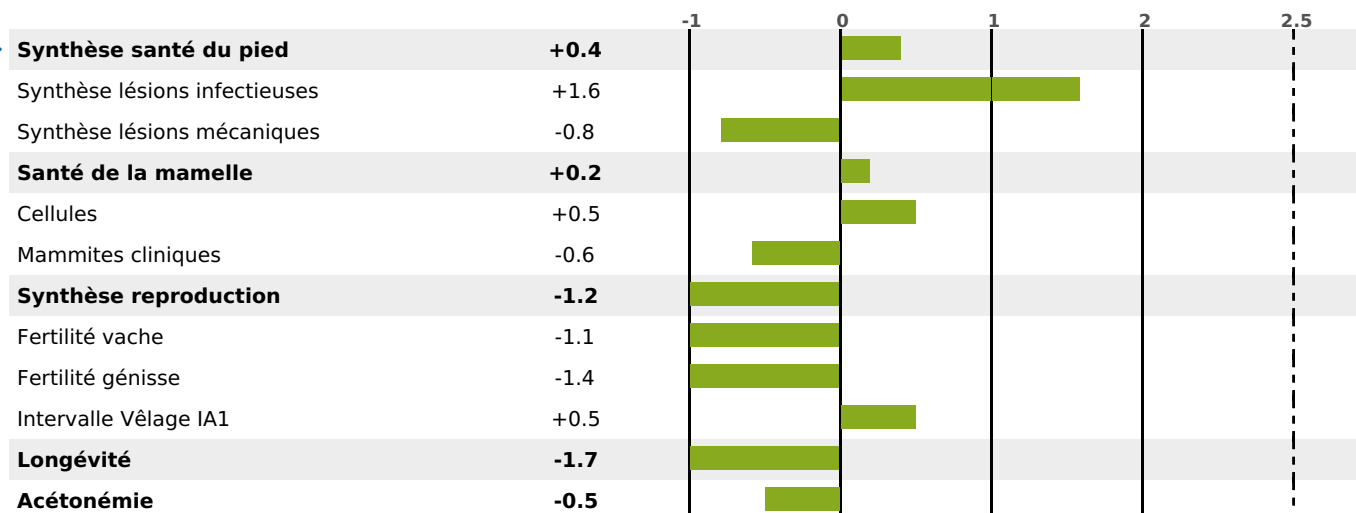

FONCTIONNELS

MILCA : MIF / MTCP : MTF
MTETR : NC

NAI	VEL	VIN	VIV
49	83	61	85

SANTÉ

NOU
VEAU

115 fille(s) - 109 troupeau(x) - **CD 82**

FR 2533304282 - N° 72159

NAISSEUR : EARL BORNE

MÈRE : POUPEE

3-305 10399KG 34,2 32,1