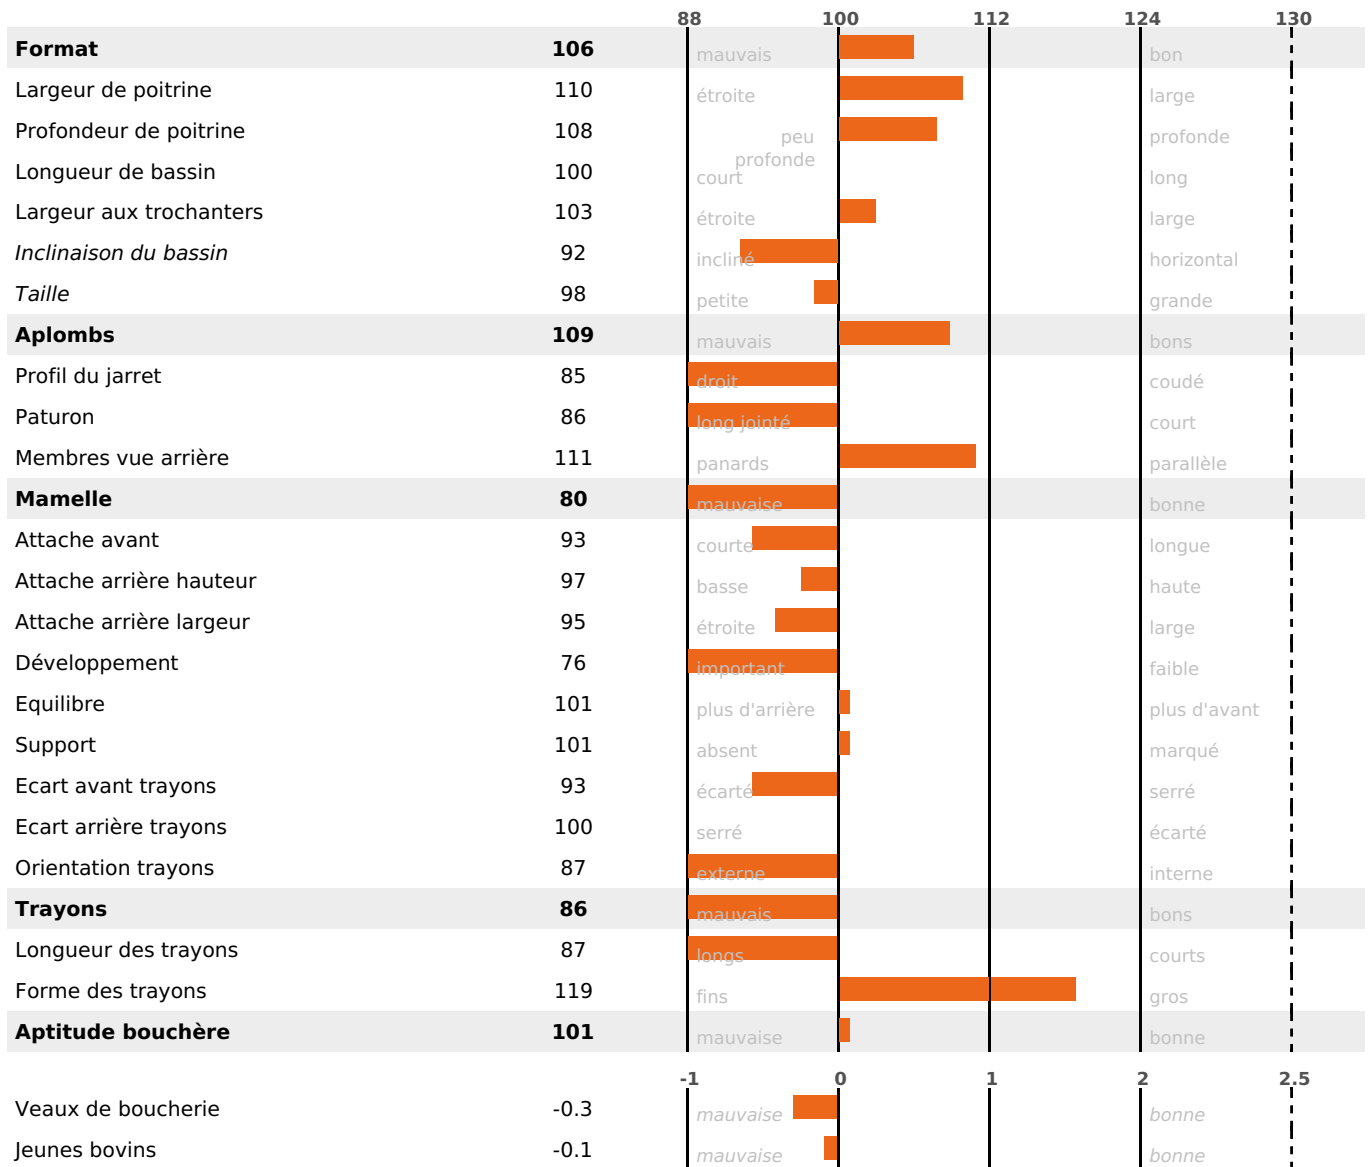

PRODUCTION

Synthèse laitière -22

93 fille(s) - 86 troupeau(x) - **CD 94%**

LAIT	MP	MG	TP	TB	K-CAS	B-CAS
-398	-16	-25	-0.4	-1.2	AB	

FONCTIONNELS

MILCA : MIF / MTCP : MTF
MTETR : NC

NAI	VEL	VIN	VIV
95	85	95	94

SANTÉ

NOU
VEAU

77 fille(s) - 73 troupeau(x) - **CD 80**

FR 2538643724 - N° 72165

NAISSEUR : GAEC DES GUERITTES

MÈRE : TEXANE

2-305 7538KG 36,2 37,2