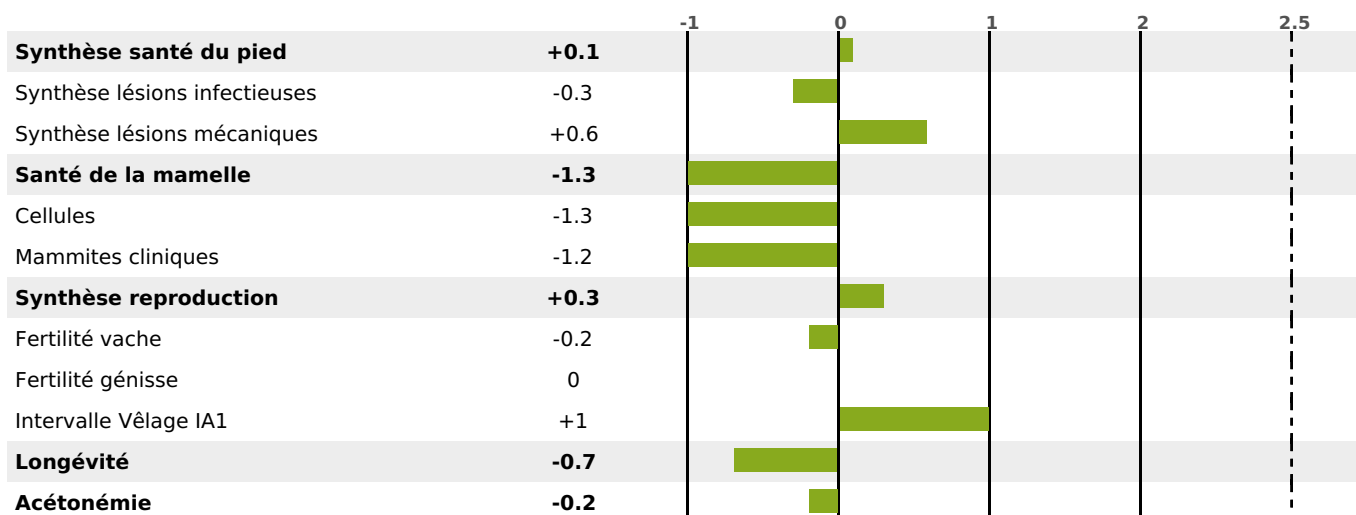

PRODUCTION

Synthèse laitière -22

93 fille(s) - 86 troupeau(x) - **CD 94%**

LAIT	MP	MG	TP	TB	K-CAS	B-CAS
-398	-16	-25	-0.4	-1.2	AB	

FONCTIONNELS

MILCA : MIF / MTCP : MTF
MTETR : NC

NAI	VEL	VIN	VIV
95	85	95	94

SANTÉ

NOU
VEAU

77 fille(s) - 73 troupeau(x) - **CD 80**

FR 2538643724 - N° 72165

NAISSEUR : GAEC DES GUERITTES

MÈRE : TEXANE

2-305 7538KG 36,2 37,2