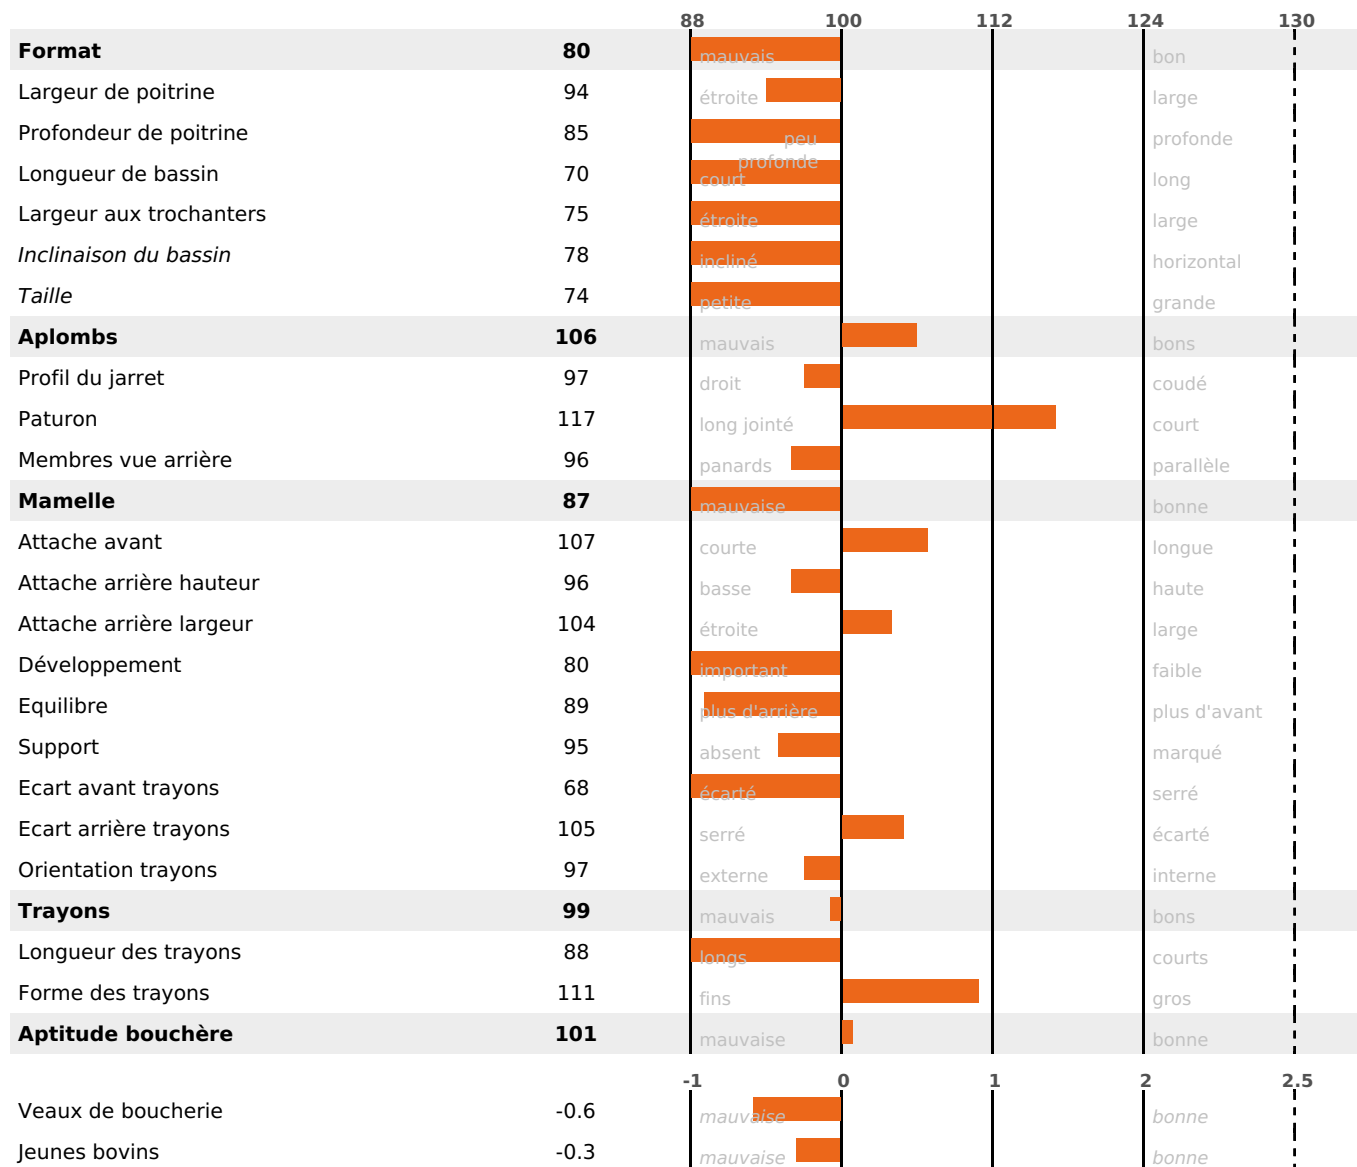

PRODUCTION

Synthèse laitière -28

72 fille(s) - 66 troupeau(x) - **CD 93%**

LAIT	MP	MG	TP	TB	K-CAS	B-CAS
-1077	-27	-22	+1.3	+3.1	AA	A1A1

FONCTIONNELS

MILCA : MIF / MTCP : MTF
MTETR : NC

NAI	VEL	VIN	VIV
87	70	72	89

SANTÉ

NOU
VEAU

58 fille(s) - 53 troupeau(x) - **CD 77**

FR 2133186034 - N° 72459

NAISSEUR : GAEC DU MONT LASSOIS

MÈRE : TEMPETE

4-305 9306KG 39,4 36,0