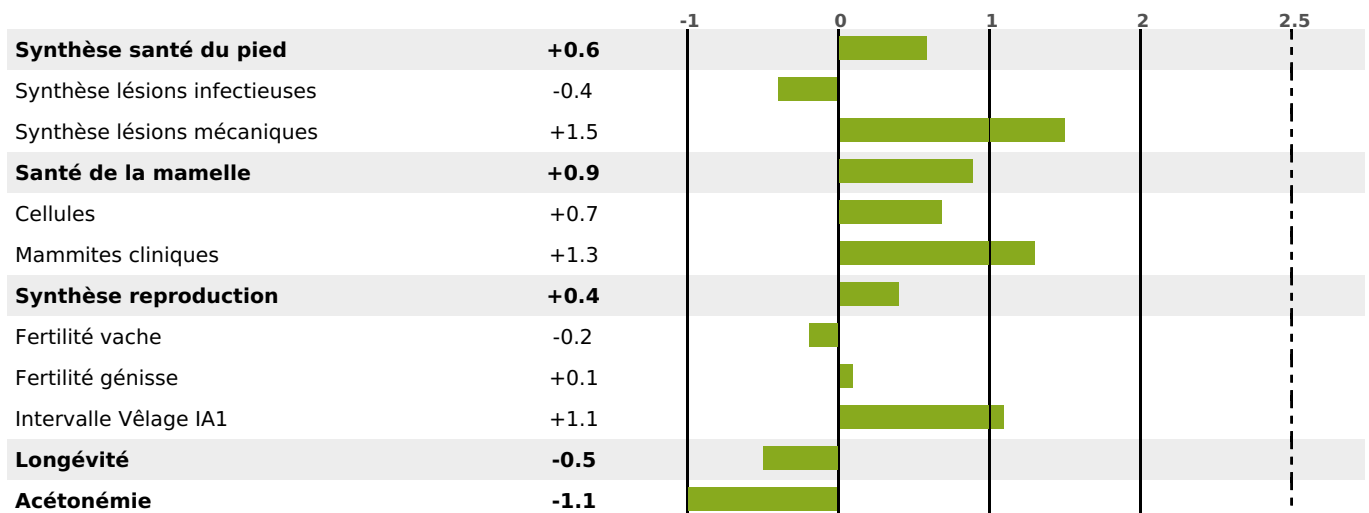

PRODUCTION

Synthèse laitière -28

72 fille(s) - 66 troupeau(x) - **CD 93%**

LAIT	MP	MG	TP	TB	K-CAS	B-CAS
-1077	-27	-22	+1.3	+3.1	AA	A1A1

FONCTIONNELS

MILCA : MIF / MTCP : MTF
MTETR : NC

NAI	VEL	VIN	VIV
87	70	72	89

SANTÉ

NOU
VEAU

58 fille(s) - 53 troupeau(x) - **CD 77**

FR 2133186034 - N° 72459

NAISSEUR : GAEC DU MONT LASSOIS

MÈRE : TEMPETE

4-305 9306KG 39,4 36,0