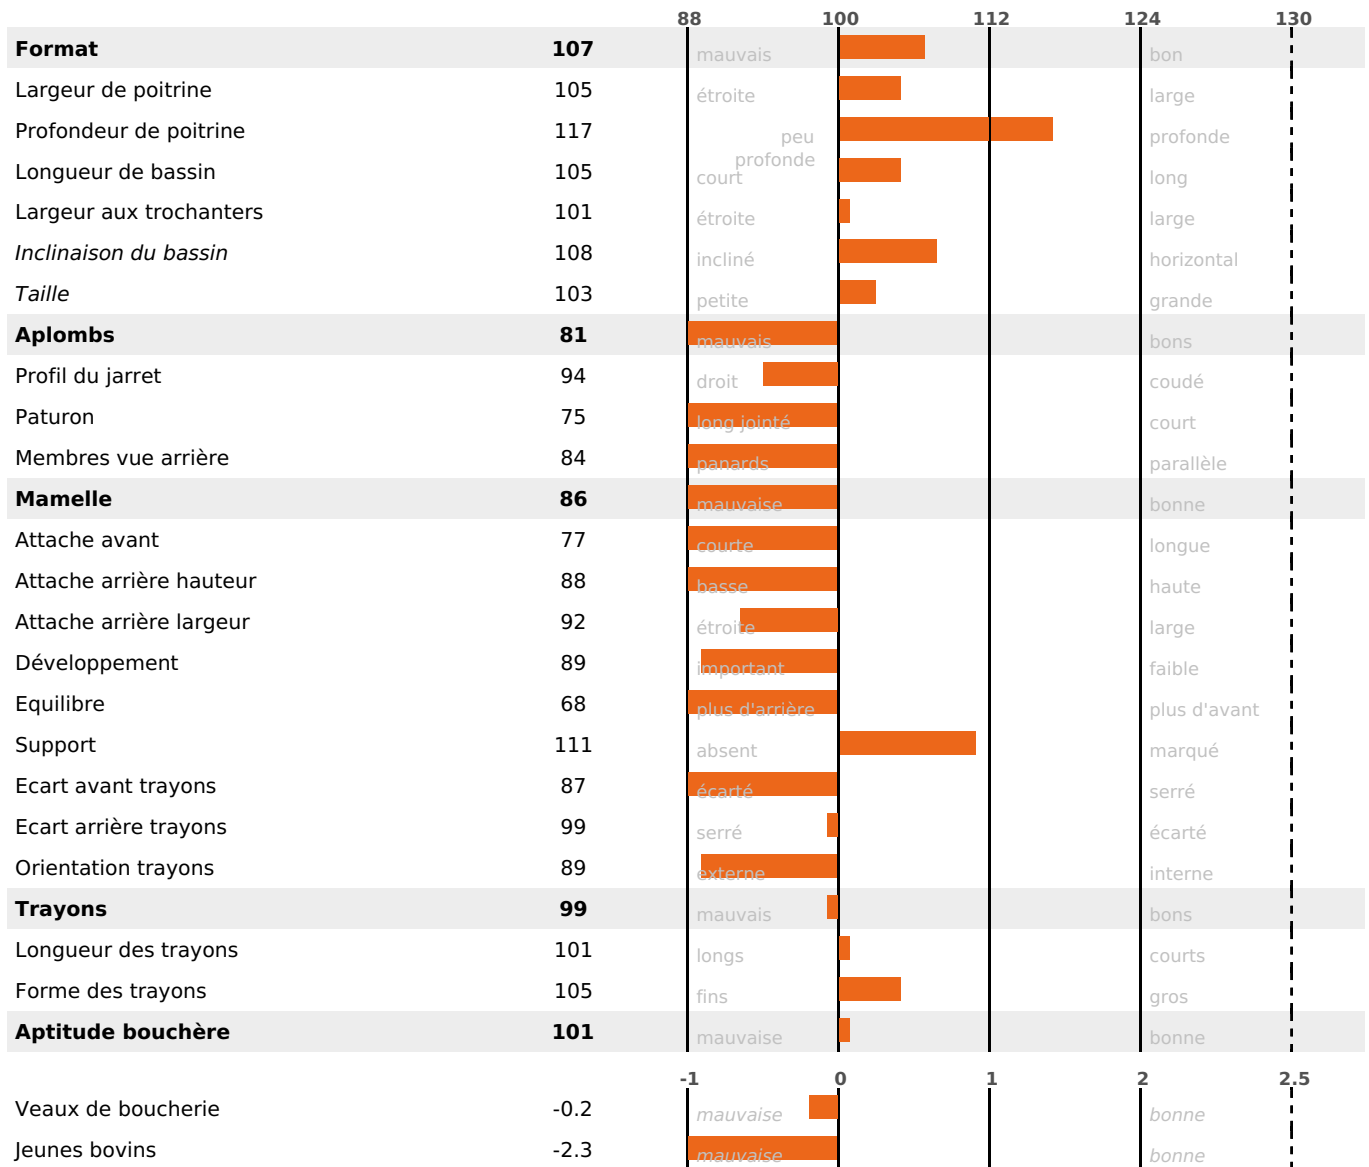

PRODUCTION

Synthèse laitière -29

89 fille(s) - 85 troupeau(x) - **CD 94%**

LAIT	MP	MG	TP	TB	K-CAS	B-CAS
-300	-23	-22	-1.8	-1.3	BB	A2A2

FONCTIONNELS

MILCA : MIF / MTCP : MTF
MTETR : NC

NAI	VEL	VIN	VIV
95	95	61	95

SANTÉ

NOU VEAU

78 fille(s) - 75 troupeau(x) - **CD 77**

FR 7402099420 - N° 71428

NAISSEUR : GAEC LE CHAMPENOIS

MÈRE : USPHERE

6-305 10978KG 37,9 33,2