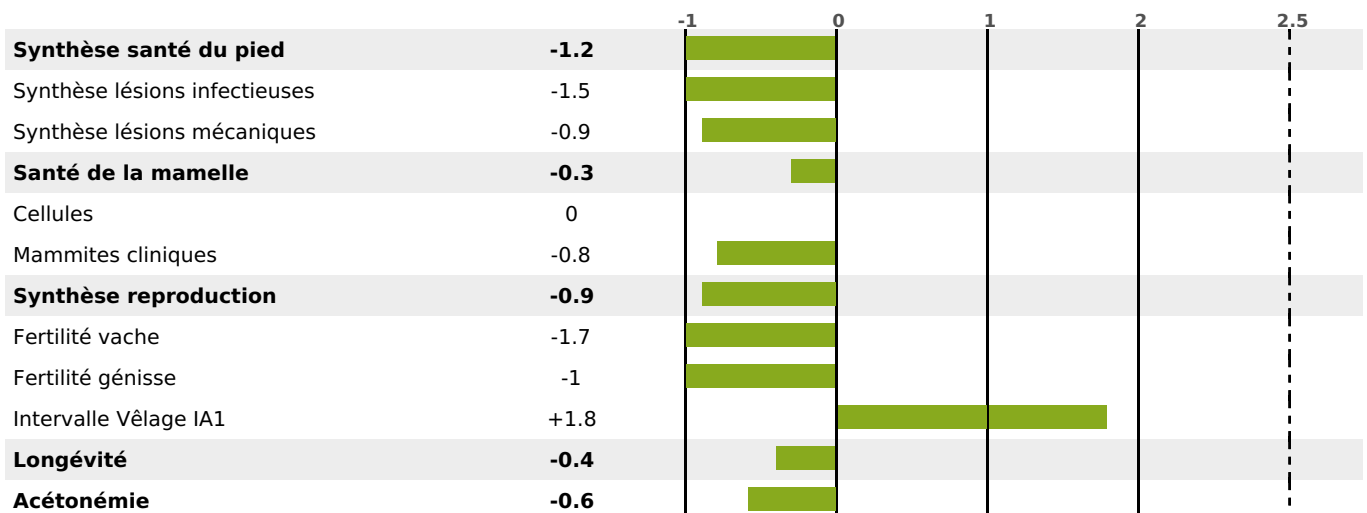

PRODUCTION

Synthèse laitière -29

89 fille(s) - 85 troupeau(x) - **CD 94%**

LAIT	MP	MG	TP	TB	K-CAS	B-CAS
-300	-23	-22	-1.8	-1.3	BB	A2A2

FONCTIONNELS

MILCA : MIF / MTCP : MTF
MTETR : NC

NAI	VEL	VIN	VIV
95	95	61	95

SANTÉ

NOU VEAU

78 fille(s) - 75 troupeau(x) - **CD 77**

FR 7402099420 - N° 71428

NAISSEUR : GAEC LE CHAMPENOIS

MÈRE : USPHERE

6-305 10978KG 37,9 33,2