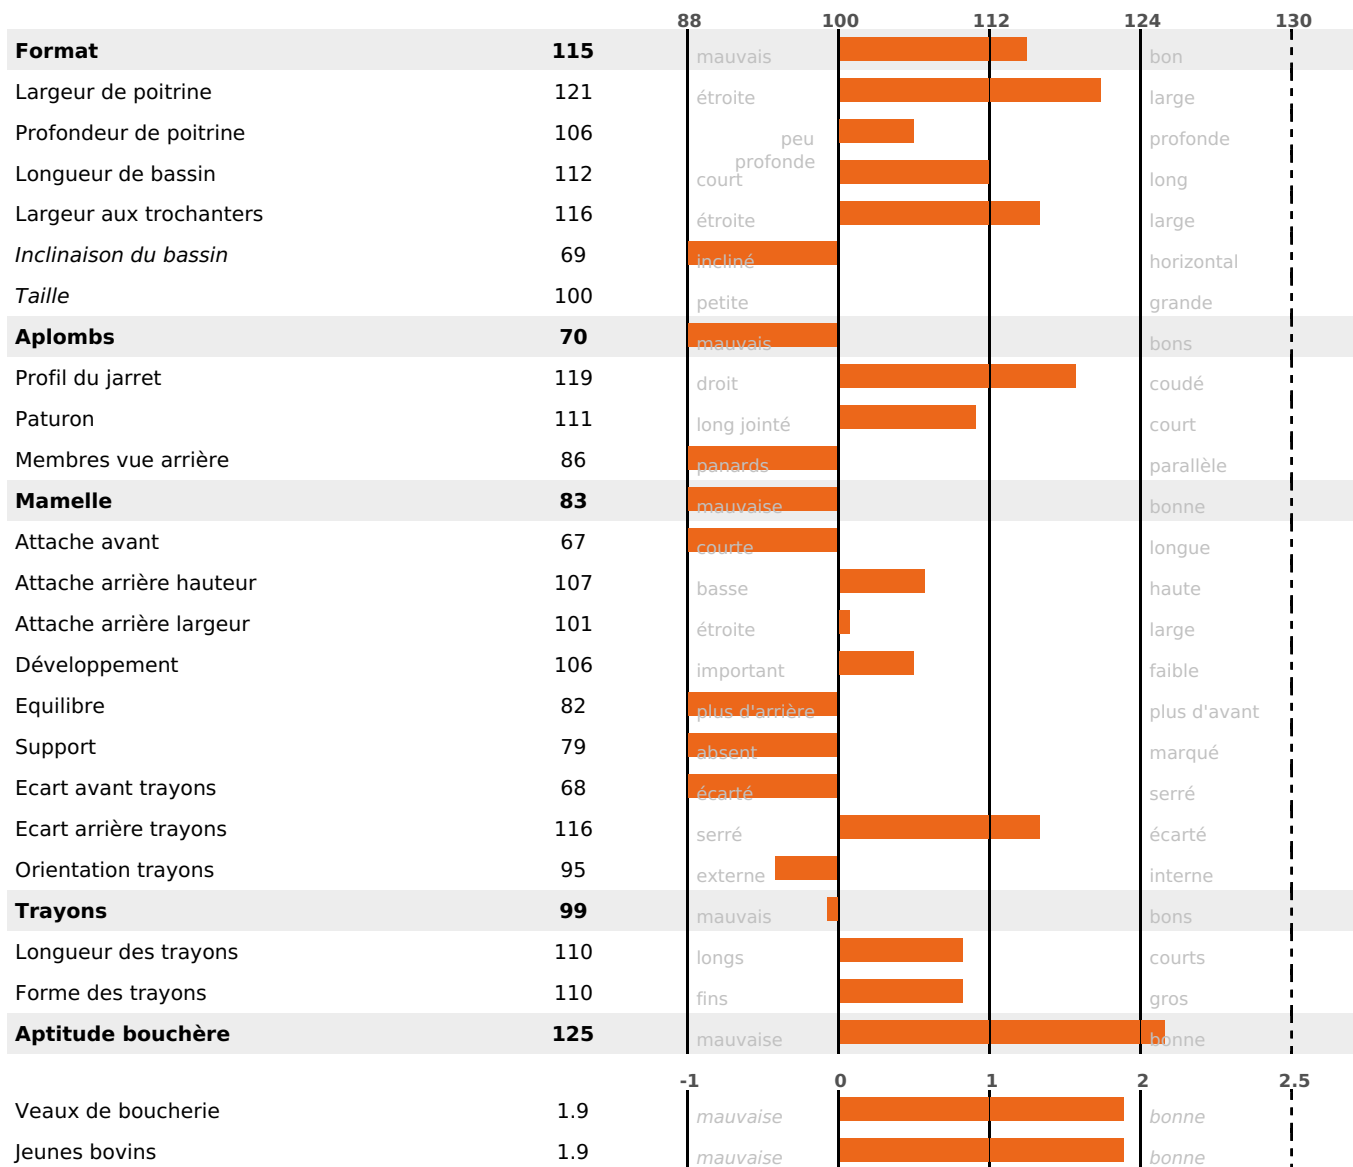

PRODUCTION

Synthèse laitière -30

138 fille(s) - 130 troupeau(x) - **CD 95%**

LAIT	MP	MG	TP	TB	K-CAS	B-CAS
-578	-22	-38	-0.4	-2.1	AB	A2A2

FONCTIONNELS

MILCA : MIF / MTCP : MTF
MTETR : NC

NAI	VEL	VIN	VIV
48	95	68	91

SANTÉ

NOU VEAU

102 fille(s) - 95 troupeau(x) - **CD 81**

FR 7041163964 - N° 72730

NAISSEUR : M GEANT JEAN-PIERRE

MÈRE : UTOPIE

4-305 8402KG 38,7 37,9