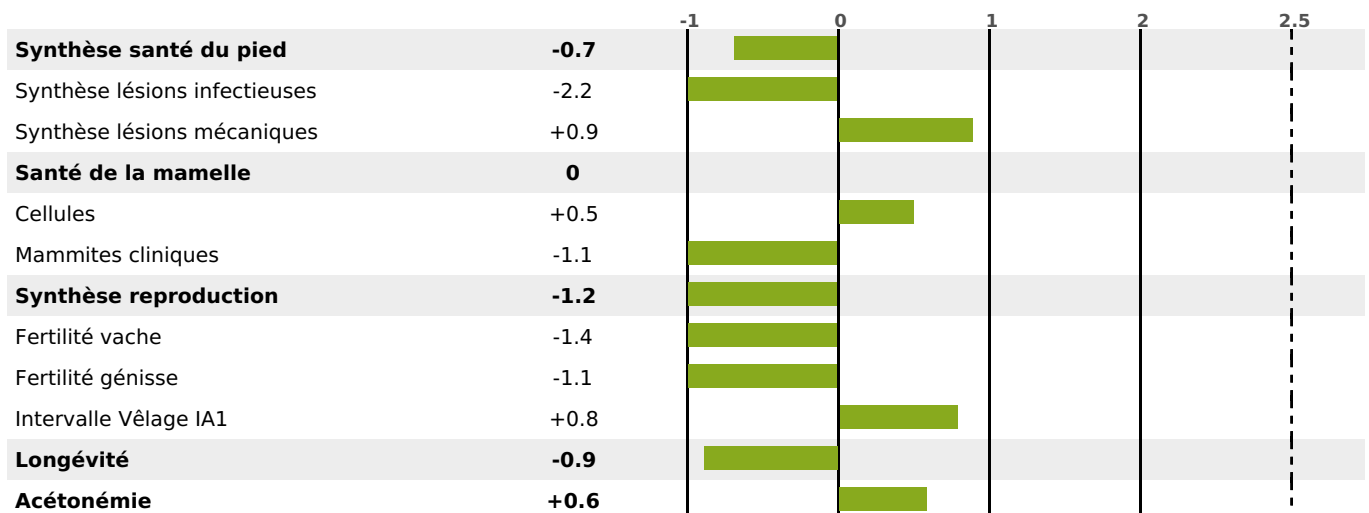

PRODUCTION

Synthèse laitière -30

138 fille(s) - 130 troupeau(x) - **CD 95%**

LAIT	MP	MG	TP	TB	K-CAS	B-CAS
-578	-22	-38	-0.4	-2.1	AB	A2A2

FONCTIONNELS

MILCA : MIF / MTCP : MTF
MTETR : NC

NAI	VEL	VIN	VIV
48	95	68	91

SANTÉ

NOU VEAU

102 fille(s) - 95 troupeau(x) - **CD 81**

FR 7041163964 - N° 72730

NAISSEUR : M GEANT JEAN-PIERRE

MÈRE : UTOPIE

4-305 8402KG 38,7 37,9