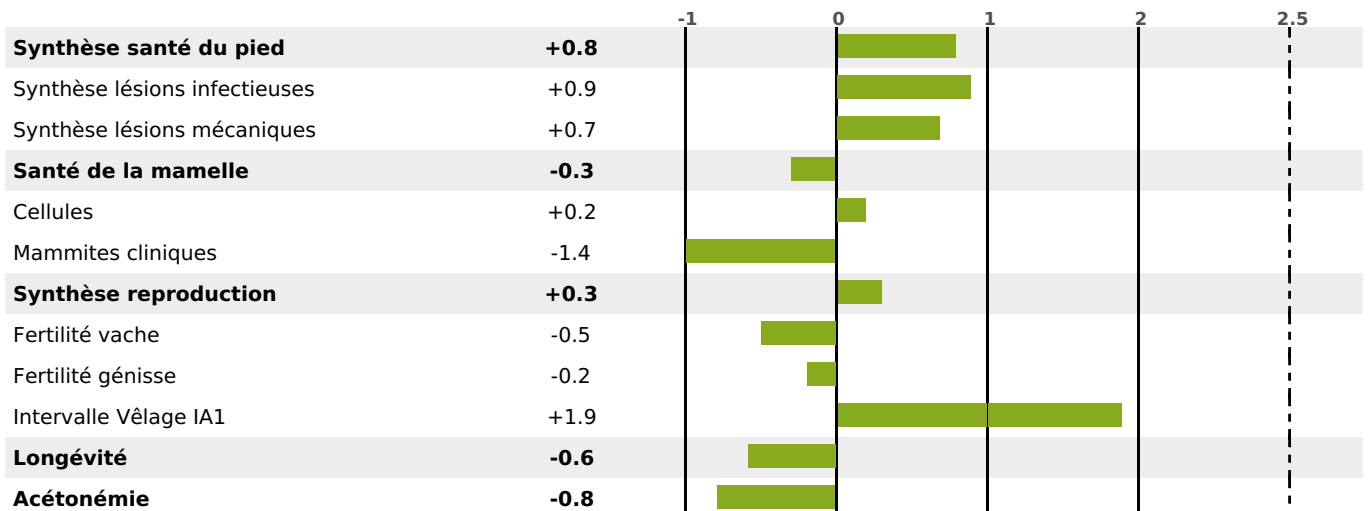

PRODUCTION

Synthèse laitière -21

82 fille(s) - 77 troupeau(x) - **CD 93%**

LAIT	MP	MG	TP	TB	K-CAS	B-CAS
-361	-19	-7	-1.1	+1	AB	

FONCTIONNELS

MILCA : MIF / MTCP : MTF
MTETR : NC

NAI	VEL	VIN	VIV
54	85	67	88

SANTÉ

NOU
VEAU

68 fille(s) - 65 troupeau(x) - **CD 78**

FR 2542547461 - N° 71247
 NAISSEUR : GAEC BOLE SENOT
 MÈRE : TERRIBLE
 2-305 8614KG 34,5 35,6