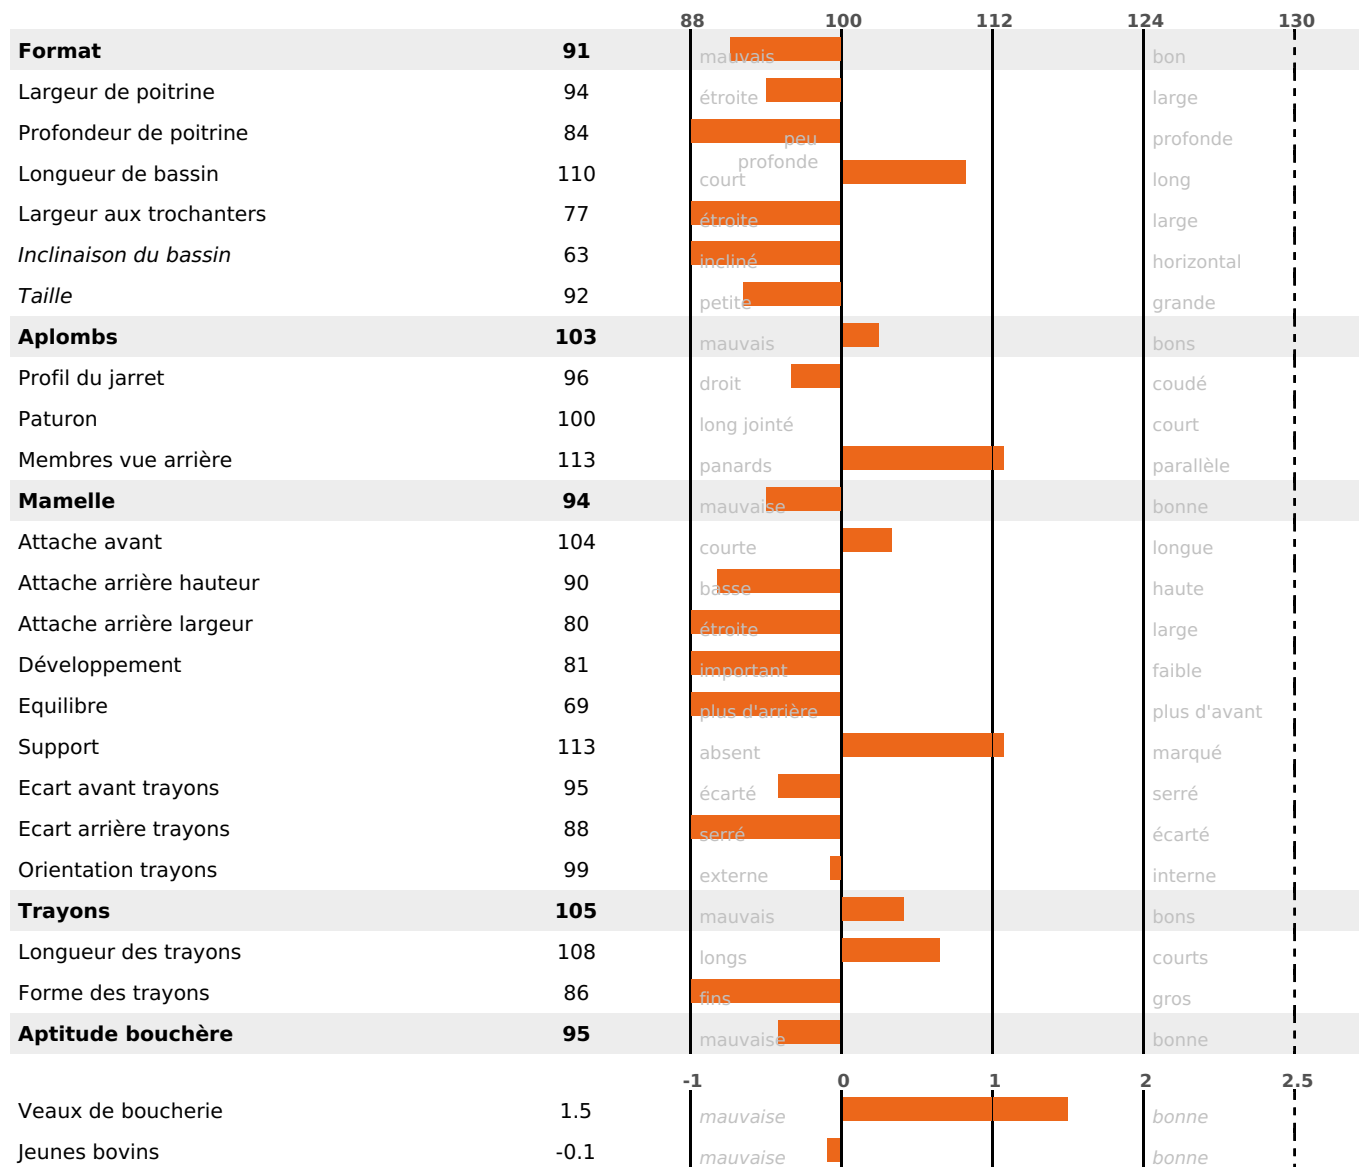

PRODUCTION

Synthèse laitière -21

82 fille(s) - 77 troupeau(x) - **CD 93%**

LAIT	MP	MG	TP	TB	K-CAS	B-CAS
-361	-19	-7	-1.1	+1	AB	

FONCTIONNELS

MILCA : MIF / MTCP : MTF
MTETR : NC

NAI	VEL	VIN	VIV
54	85	67	88

SANTÉ

NOU
VEAU

68 fille(s) - 65 troupeau(x) - **CD 78**

FR 2542547461 - N° 71247
 NAISSEUR : GAEC BOLE SENOT
 MÈRE : TERRIBLE
 2-305 8614KG 34,5 35,6