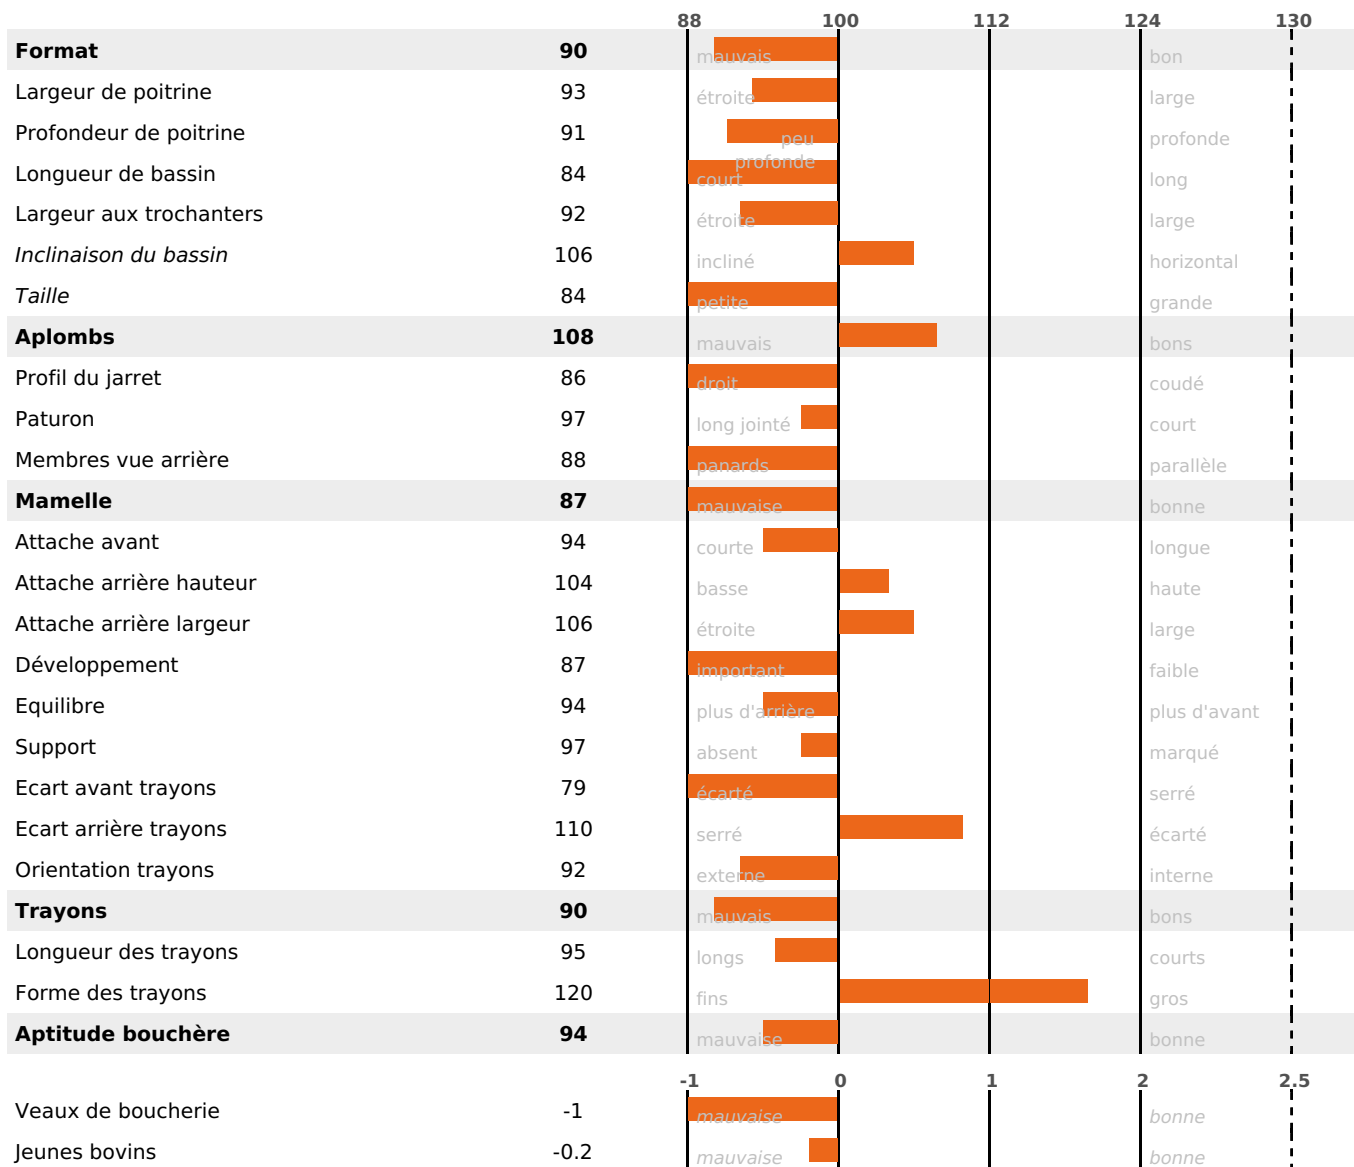

### FONCTIONNELS

MILCA : MIF / MTCP : MTC  
MTETR : NC

NAI	VEL	VIN	VIV
67	87	77	83

### SANTÉ

NOU  
VEAU

77 fille(s) - 73 troupeau(x) - **CD 79**

FR 7046174246 - N° 72174

NAISSEUR : M BARTHELEMY MICHEL

MÈRE : SAGE

2-305 10469KG 39,8 33,7