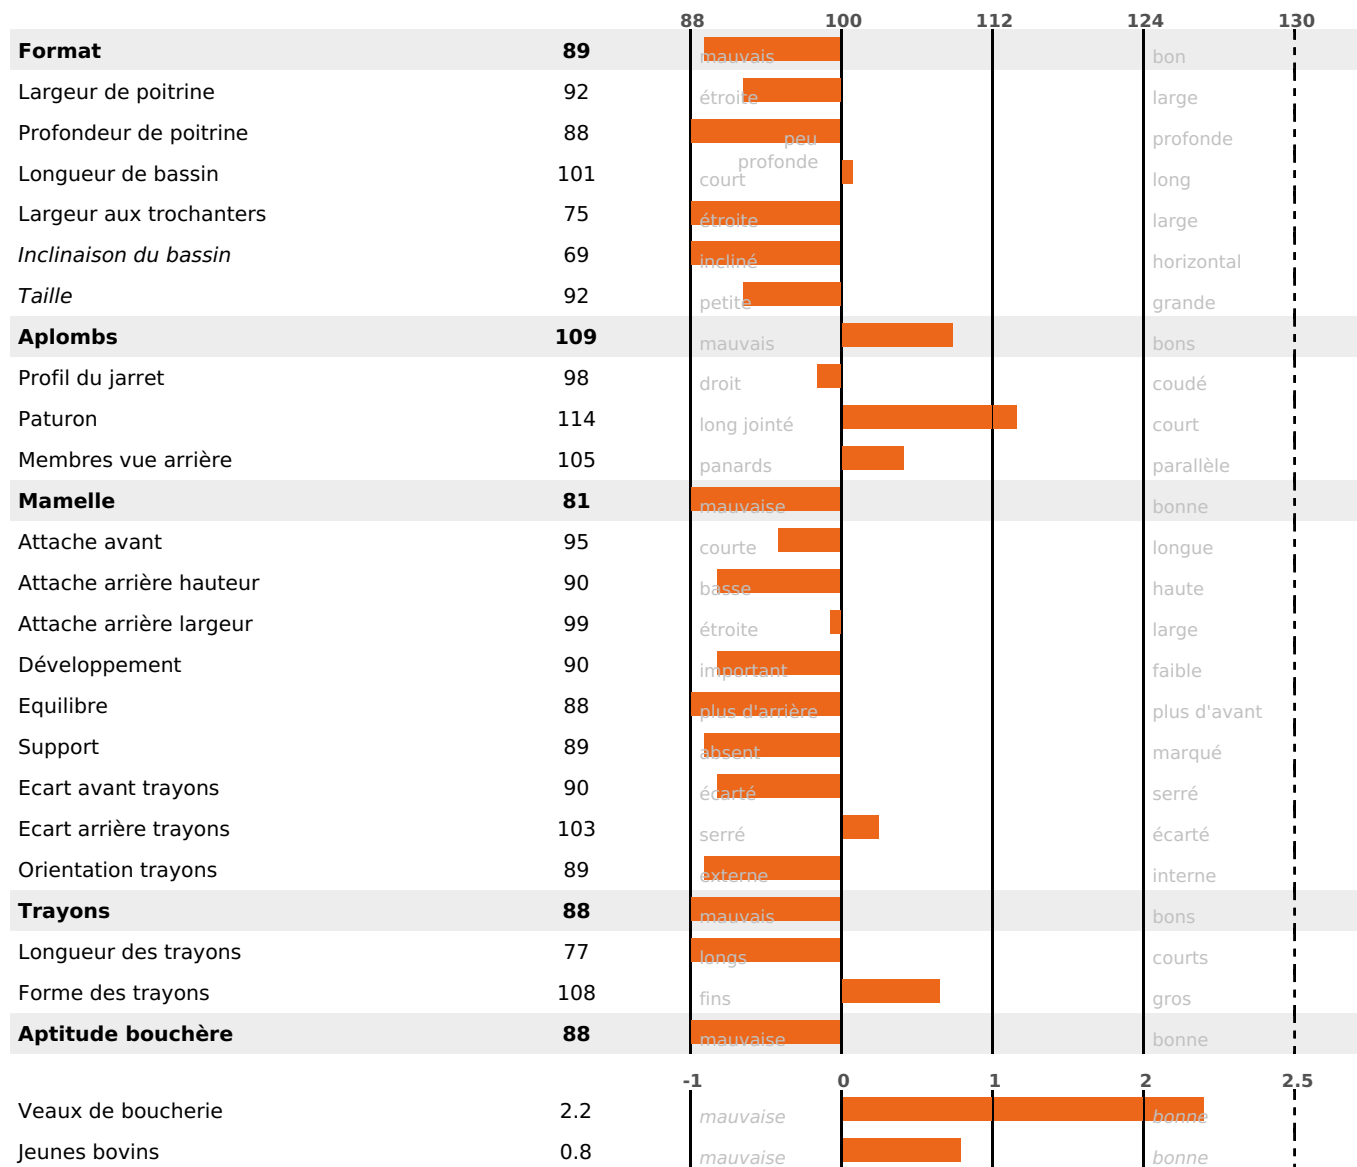

PRODUCTION

Synthèse laitière -28

77 fille(s) - 74 troupeau(x) - **CD 93%**

LAIT	MP	MG	TP	TB	K-CAS	B-CAS
-958	-22	-39	+1.3	0	AA	

FONCTIONNELS

MILCA : MIF / MTCP : MTF
MTETR : NC

NAI	VEL	VIN	VIV
95	81	95	95

SANTÉ

NOU
VEAU

59 fille(s) - 58 troupeau(x) - **CD 77**

FR 2538643740 - N° 72829

NAISSEUR : GAEC DES GUERITTES

MÈRE : TEXANE

2-305 7538KG 36,2 37,2