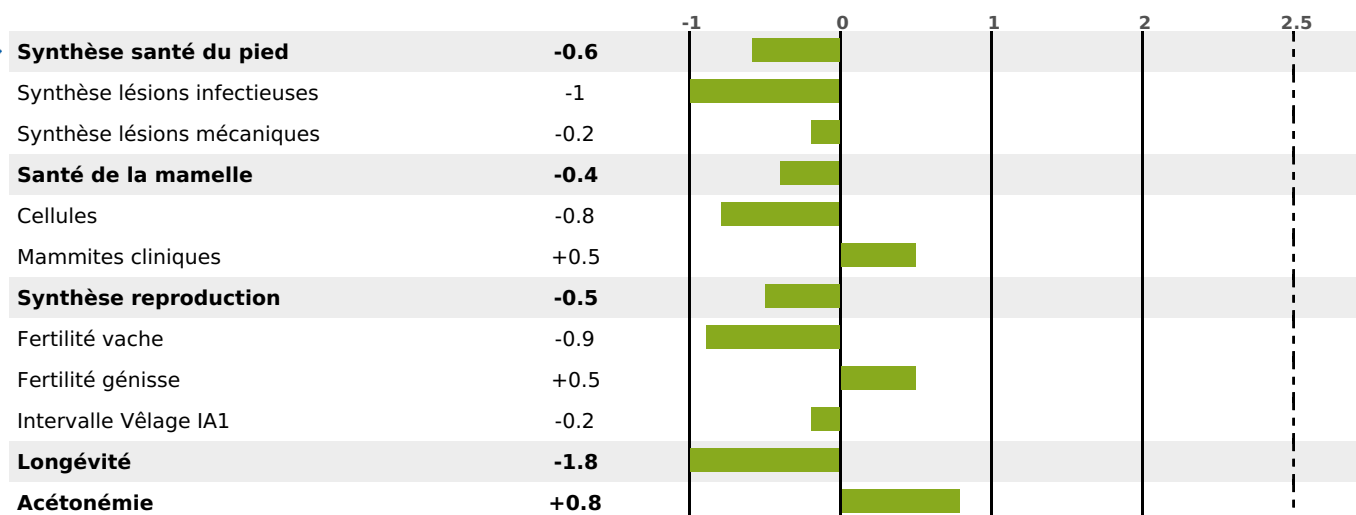

PRODUCTION

Synthèse laitière -28

77 fille(s) - 74 troupeau(x) - **CD 93%**

LAIT	MP	MG	TP	TB	K-CAS	B-CAS
-958	-22	-39	+1.3	0	AA	

FONCTIONNELS

MILCA : MIF / MTCP : MTF
MTETR : NC

NAI	VEL	VIN	VIV
95	81	95	95

SANTÉ

NOU
VEAU

59 fille(s) - 58 troupeau(x) - **CD 77**

FR 2538643740 - N° 72829

NAISSEUR : GAEC DES GUERITTES

MÈRE : TEXANE

2-305 7538KG 36,2 37,2