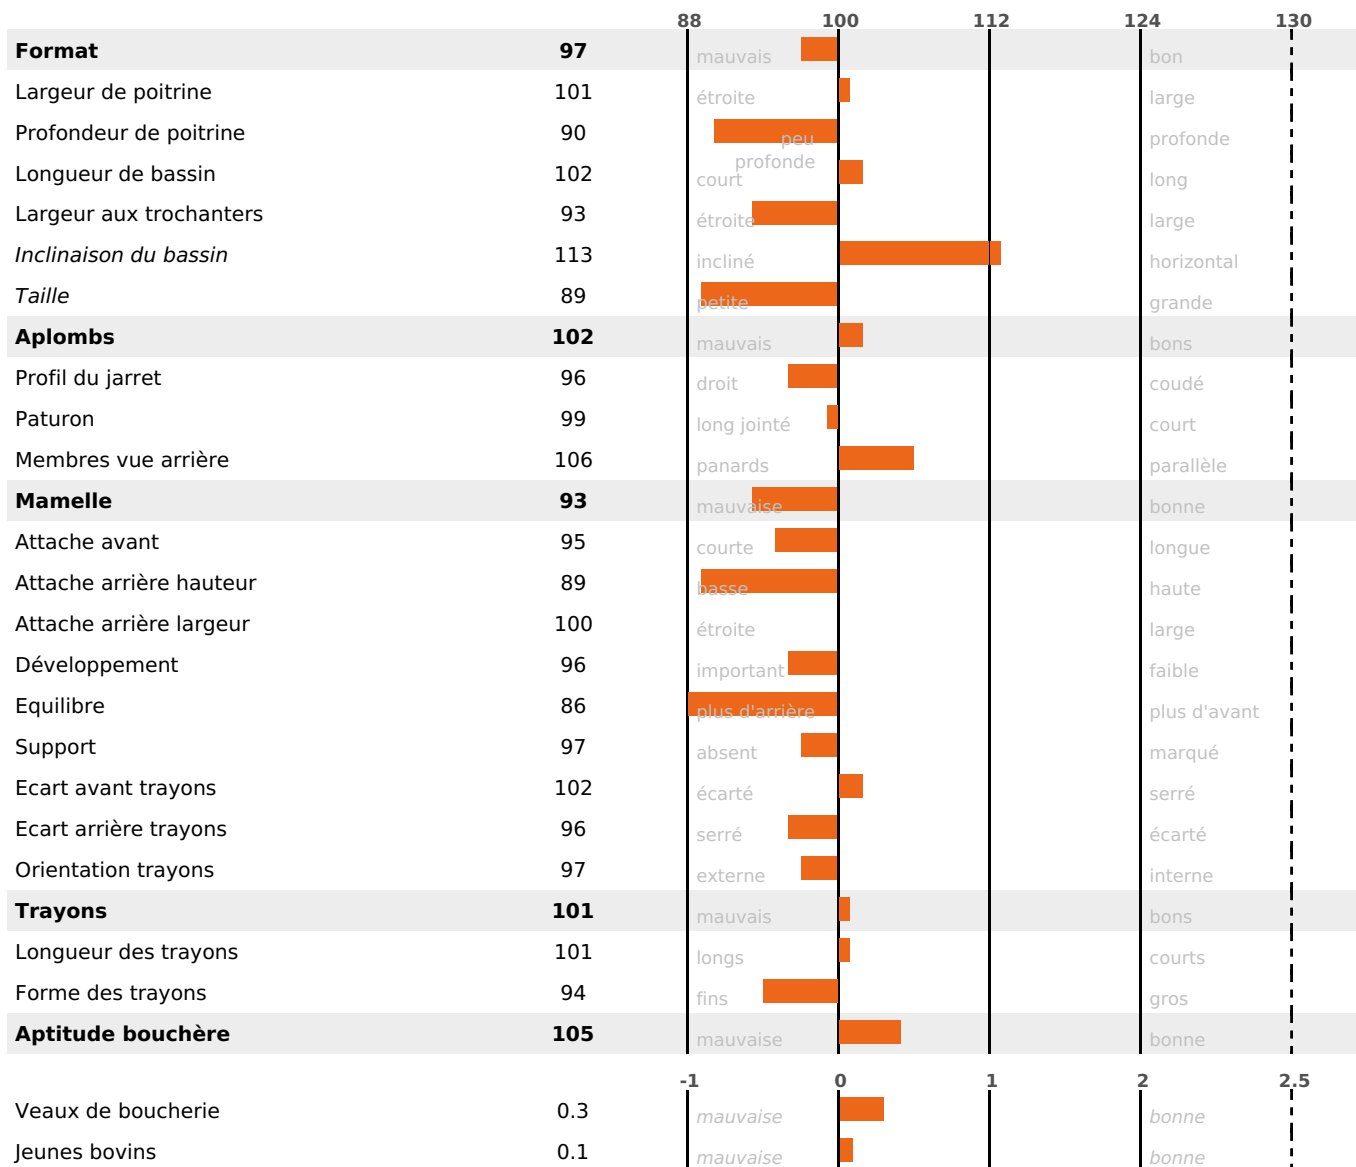

### FONCTIONNELS

MILCA : MIF / MTCP : MTF  
MTETR : NC

NAI	VEL	VIN	VIV
87	91	61	87

### SANTÉ

NOU  
VEAU

70 fille(s) - 69 troupeau(x) - **CD 77**

FR 0106012971 - N° 72455  
 NAISSEUR : GAEC DES ACACIAS  
 MÈRE : 042 ULCINE  
 2-305 9607KG 38,7 35,3