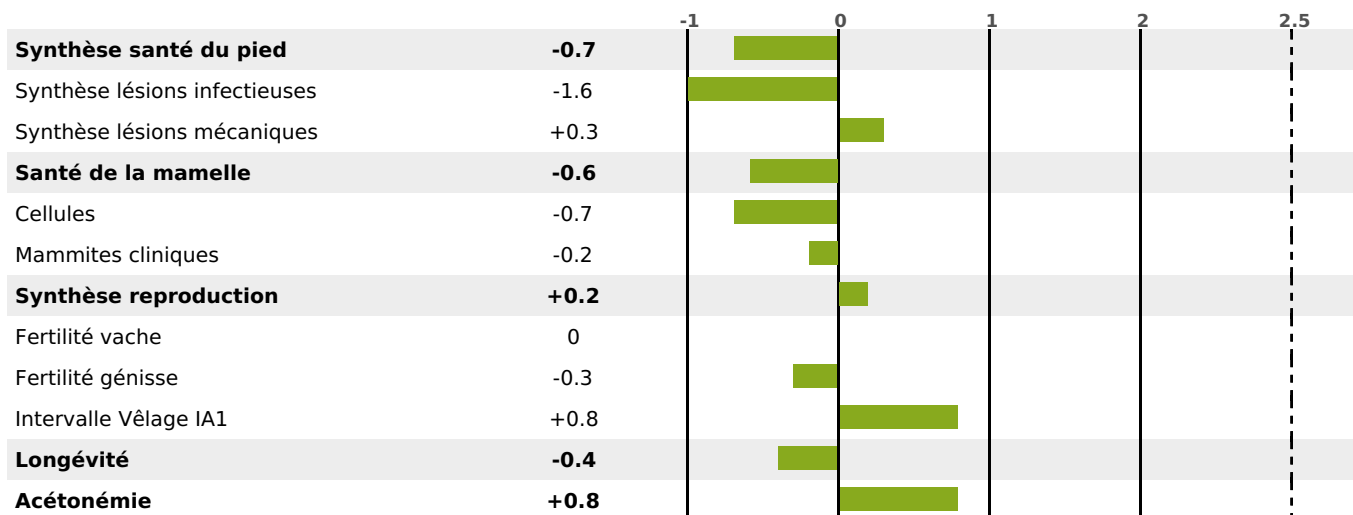

### FONCTIONNELS

MILCA : MIF / MTCP : MTF  
MTETR : NC

NAI	VEL	VIN	VIV
87	91	61	87

### SANTÉ

NOU  
VEAU

70 fille(s) - 69 troupeau(x) - **CD 77**

FR 0106012971 - N° 72455  
 NAISSEUR : GAEC DES ACACIAS  
 MÈRE : 042 ULCINE  
 2-305 9607KG 38,7 35,3