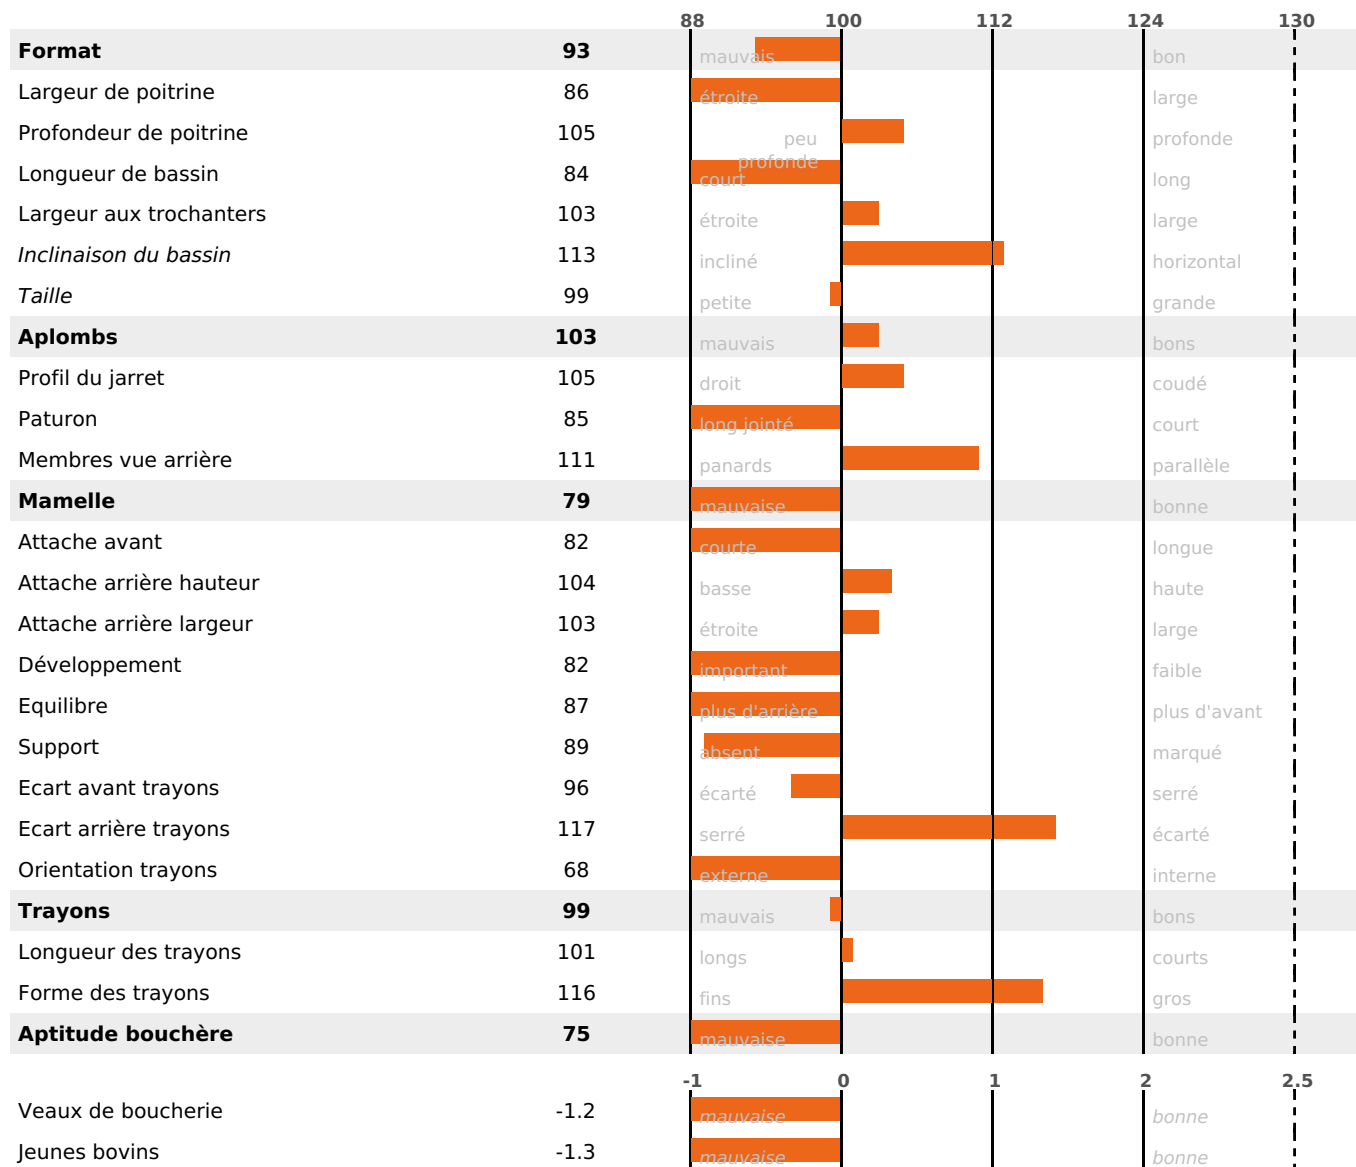

PRODUCTION

Synthèse laitière **+14**

99 fille(s) - 91 troupeau(x) - **CD 94%**

LAIT	MP	MG	TP	TB	K-CAS	B-CAS
+489	+14	+6	-0.3	-1.9	BB	A2A2

FONCTIONNELS

MILCA : MIF / MTCP : MTF

MTETR : NC

NAI	VEL	VIN	VIV
95	67	89	79

SANTÉ

NOU VEAU

78 fille(s) - 72 troupeau(x) - **CD 79**

FR 2525973006 - N° 72738

NAISSEUR : GAEC VERDOT DENIS & ALAIN

MÈRE : SUPERNANA

2-305 12413KG 36,4 33,7