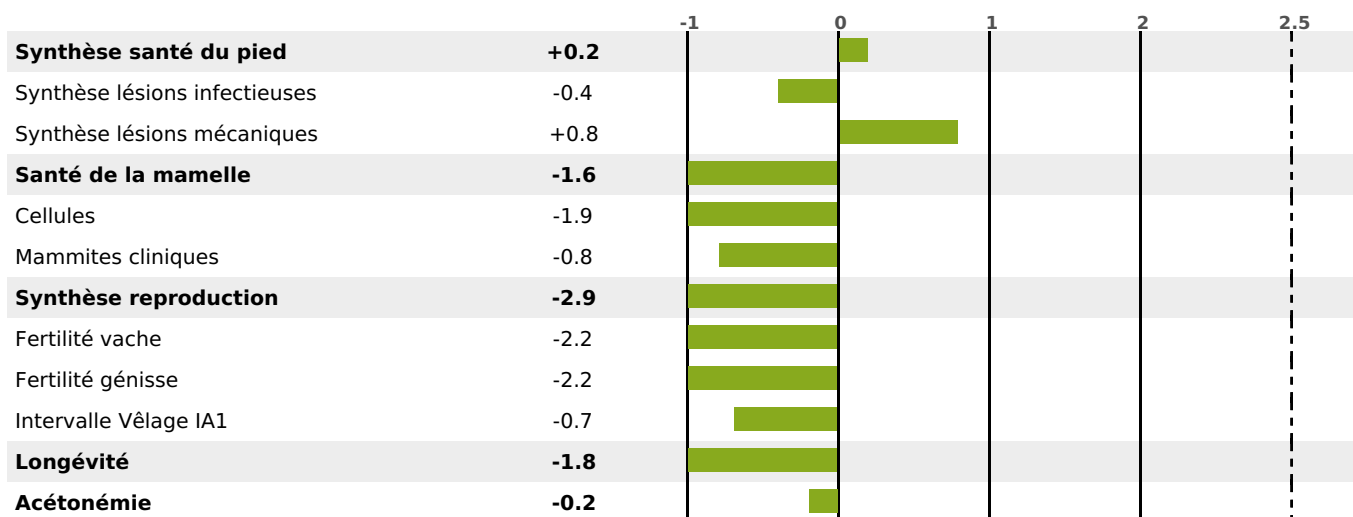

PRODUCTION

Synthèse laitière **+14**

99 fille(s) - 91 troupeau(x) - **CD 94%**

LAIT	MP	MG	TP	TB	K-CAS	B-CAS
+489	+14	+6	-0.3	-1.9	BB	A2A2

FONCTIONNELS

MILCA : MIF / MTCP : MTF

MTETR : NC

NAI	VEL	VIN	VIV
95	67	89	79

SANTÉ

NOU VEAU

78 fille(s) - 72 troupeau(x) - **CD 79**

FR 2525973006 - N° 72738

NAISSEUR : GAEC VERDOT DENIS & ALAIN

MÈRE : SUPERNANA

2-305 12413KG 36,4 33,7