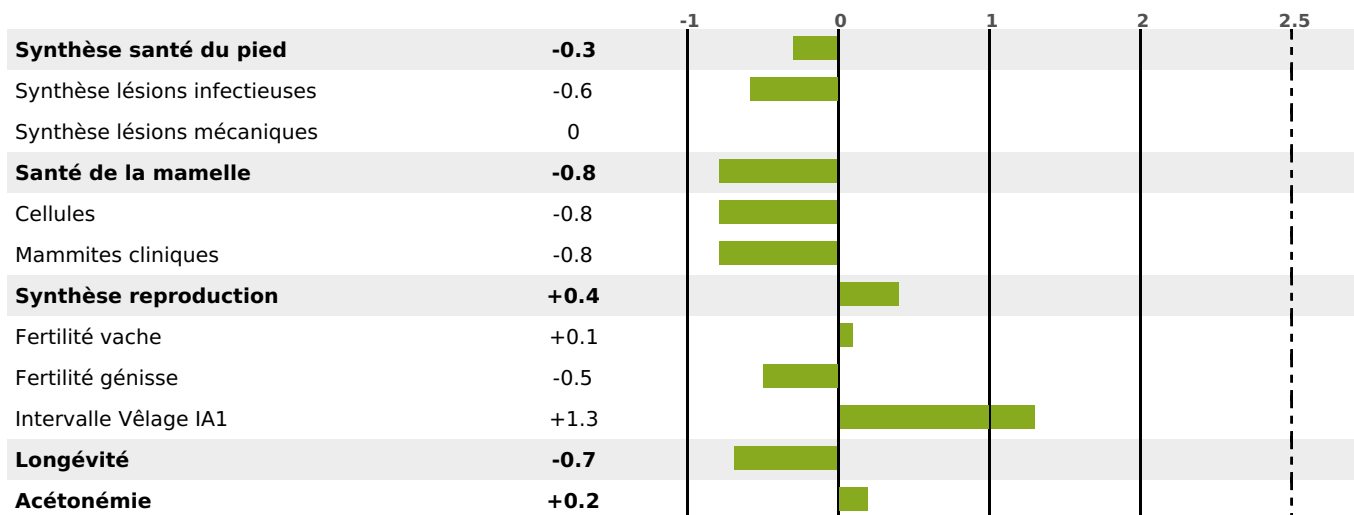

PRODUCTION

Synthèse laitière -33

69 fille(s) - 68 troupeau(x) - **CD 92%**

LAIT	MP	MG	TP	TB	K-CAS	B-CAS
-567	-29	-18	-1.5	+1.1	AB	

FONCTIONNELS

MILCA : MIC / MTCF : MTF
MTETR : NC

NAI	VEL	VIN	VIV
95	92	93	95

SANTÉ

NOU
VEAU

54 fille(s) - 53 troupeau(x) - **CD 77**

FR 5365297962 - N° 72172

NAISSEUR : EARL LEMAITRE

MÈRE : UTICA

6-305 10852KG 41,9 35,5