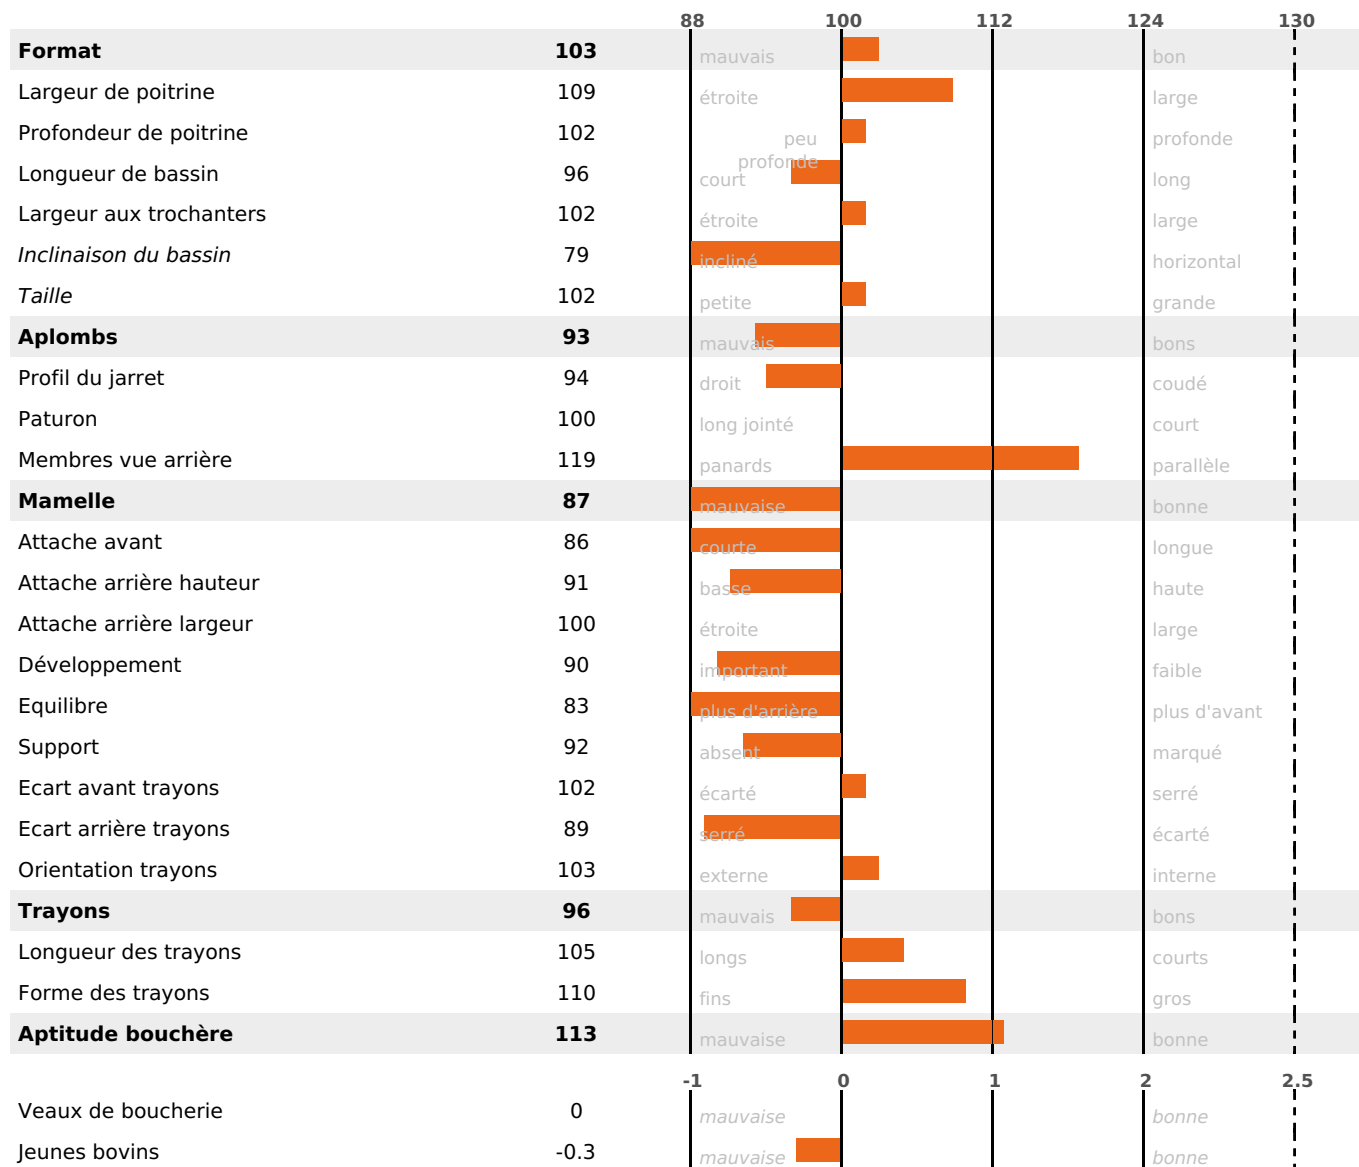

PRODUCTION

Synthèse laitière -33

69 fille(s) - 68 troupeau(x) - **CD 92%**

LAIT	MP	MG	TP	TB	K-CAS	B-CAS
-567	-29	-18	-1.5	+1.1	AB	

FONCTIONNELS

MILCA : MIC / MTCF : MTF
MTETR : NC

NAI	VEL	VIN	VIV
95	92	93	95

SANTÉ

NOU
VEAU

54 fille(s) - 53 troupeau(x) - **CD 77**

FR 5365297962 - N° 72172

NAISSEUR : EARL LEMAITRE

MÈRE : UTICA

6-305 10852KG 41,9 35,5