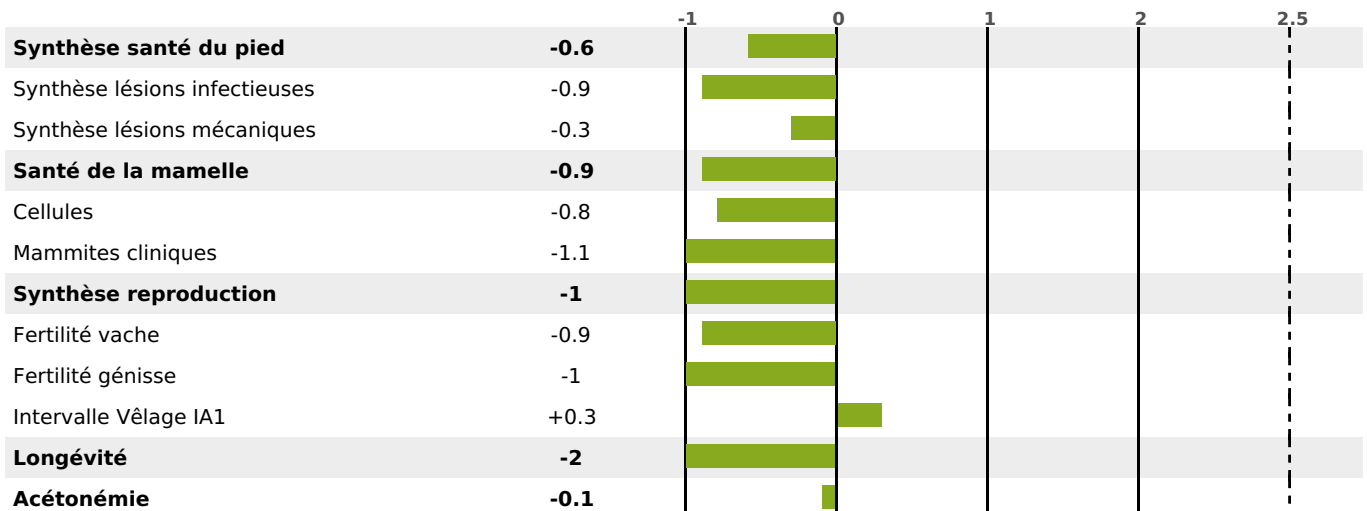

### FONCTIONNELS

MILCA : MIF / MTCP : MTF  
MTETR : NC

NAI	VEL	VIN	VIV
84	93	74	91

### SANTÉ

NOU VEAU

51 fille(s) - 46 troupeau(x) - **CD 76**

FR 5365297982 - N° 72818

NAISSEUR : EARL LEMAITRE

MÈRE : UTICA

6-305 10852KG 41,9 35,5