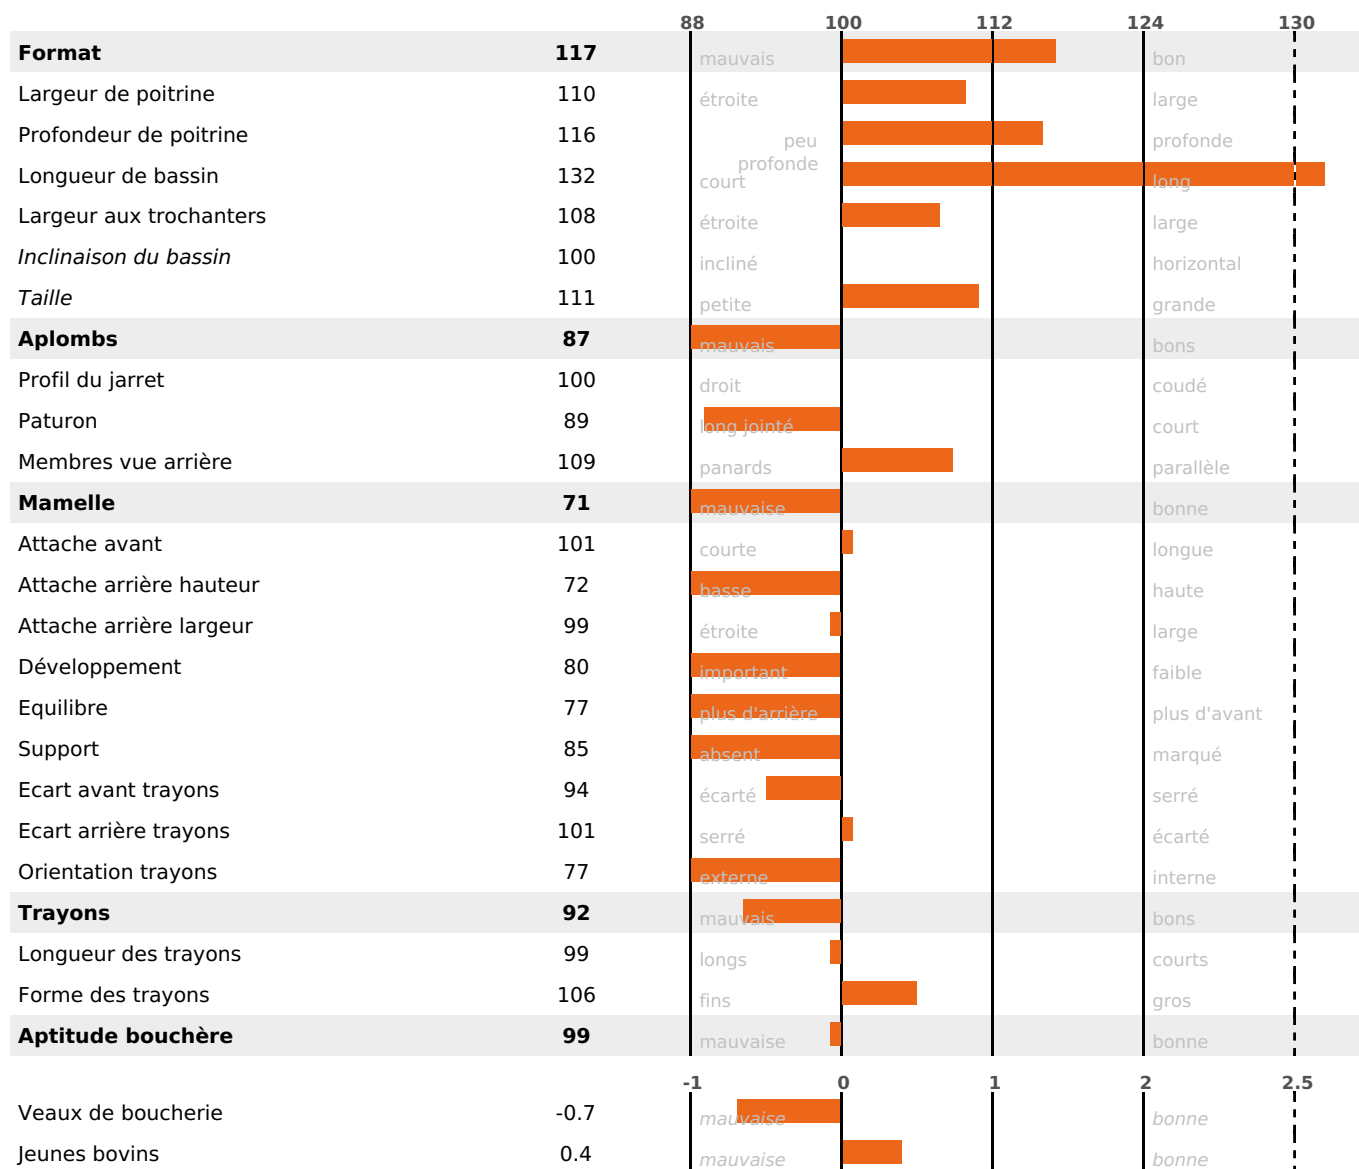

### FONCTIONNELS

MILCA : MIF / MTCP : MTF  
MTETR : NC

NAI	VEL	VIN	VIV
84	93	74	91

### SANTÉ

NOU VEAU

51 fille(s) - 46 troupeau(x) - **CD 76**

FR 5365297982 - N° 72818

NAISSEUR : EARL LEMAITRE

MÈRE : UTICA

6-305 10852KG 41,9 35,5