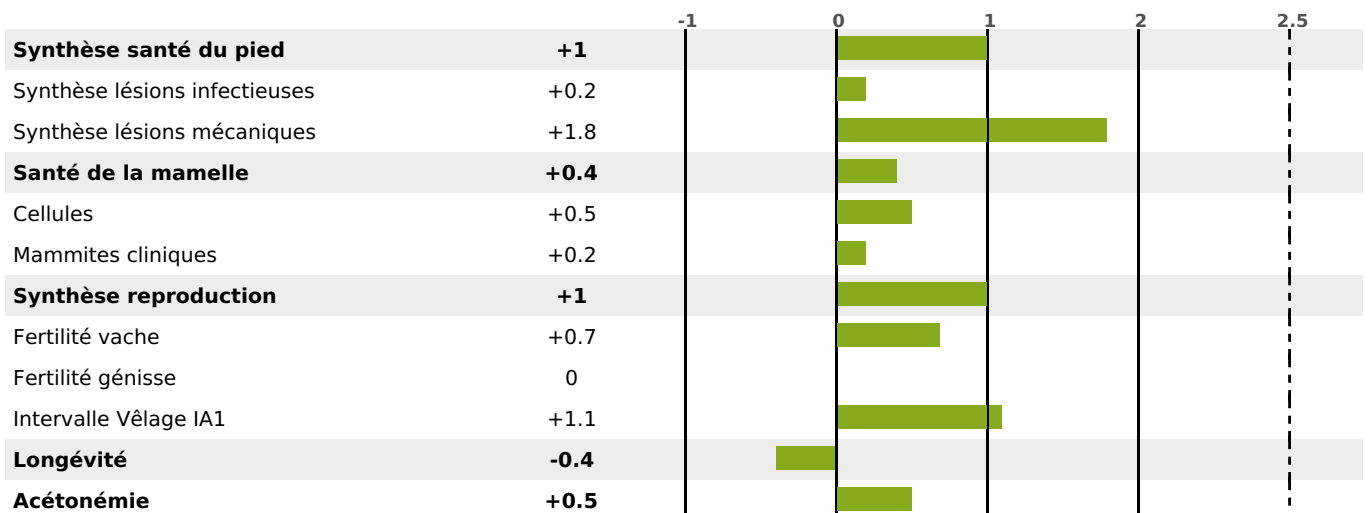

PRODUCTION

Synthèse laitière -30

119 fille(s) - 109 troupeau(x) - **CD 95%**

LAIT	MP	MG	TP	TB	K-CAS	B-CAS
-593	-22	-35	-0.5	-1.8	AB	A2A2

FONCTIONNELS

MILCA : MIF / MTCP : MTF
MTETR : NC

NAI	VEL	VIN	VIV
95	94	87	92

SANTÉ

NOU
VEAU

103 fille(s) - 95 troupeau(x) - **CD 83**

FR 4306181104 - N° 72451
 NAISSEUR : GAEC DU BARRY
 MÈRE : TROTINETTE
 3-305 9891KG 39,1 34,5