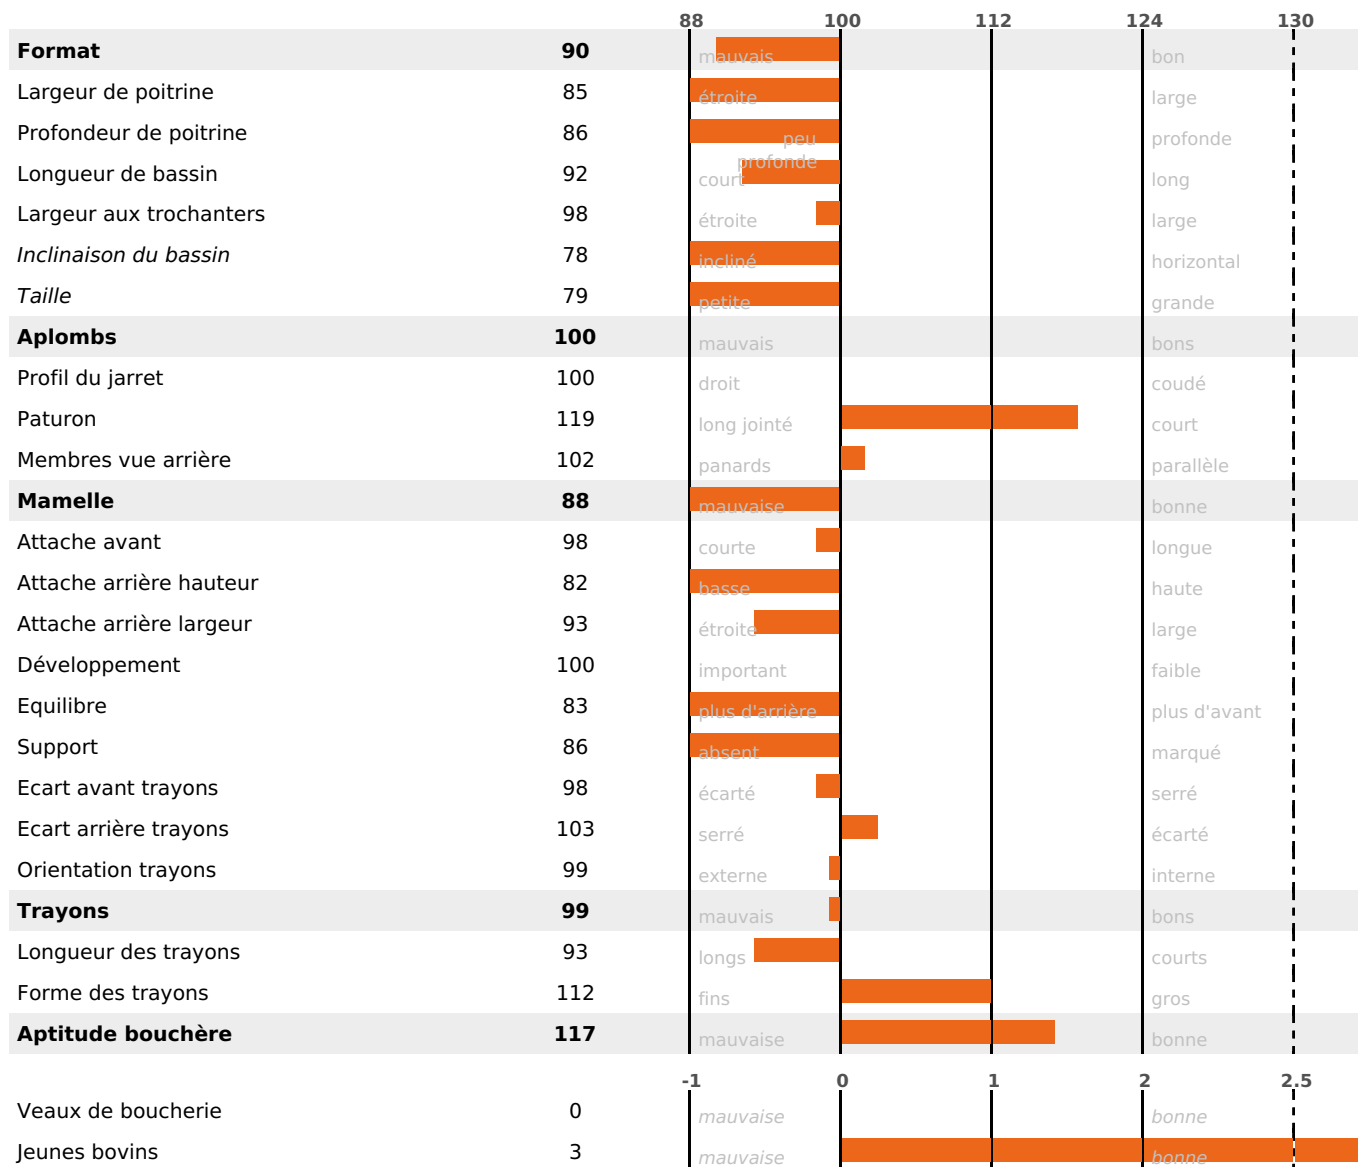

PRODUCTION

Synthèse laitière -30

119 fille(s) - 109 troupeau(x) - **CD 95%**

LAIT	MP	MG	TP	TB	K-CAS	B-CAS
-593	-22	-35	-0.5	-1.8	AB	A2A2

FONCTIONNELS

MILCA : MIF / MTCP : MTF
MTETR : NC

NAI	VEL	VIN	VIV
95	94	87	92

SANTÉ

NOU
VEAU

103 fille(s) - 95 troupeau(x) - **CD 83**

FR 4306181104 - N° 72451
 NAISSEUR : GAEC DU BARRY
 MÈRE : TROTINETTE
 3-305 9891KG 39,1 34,5